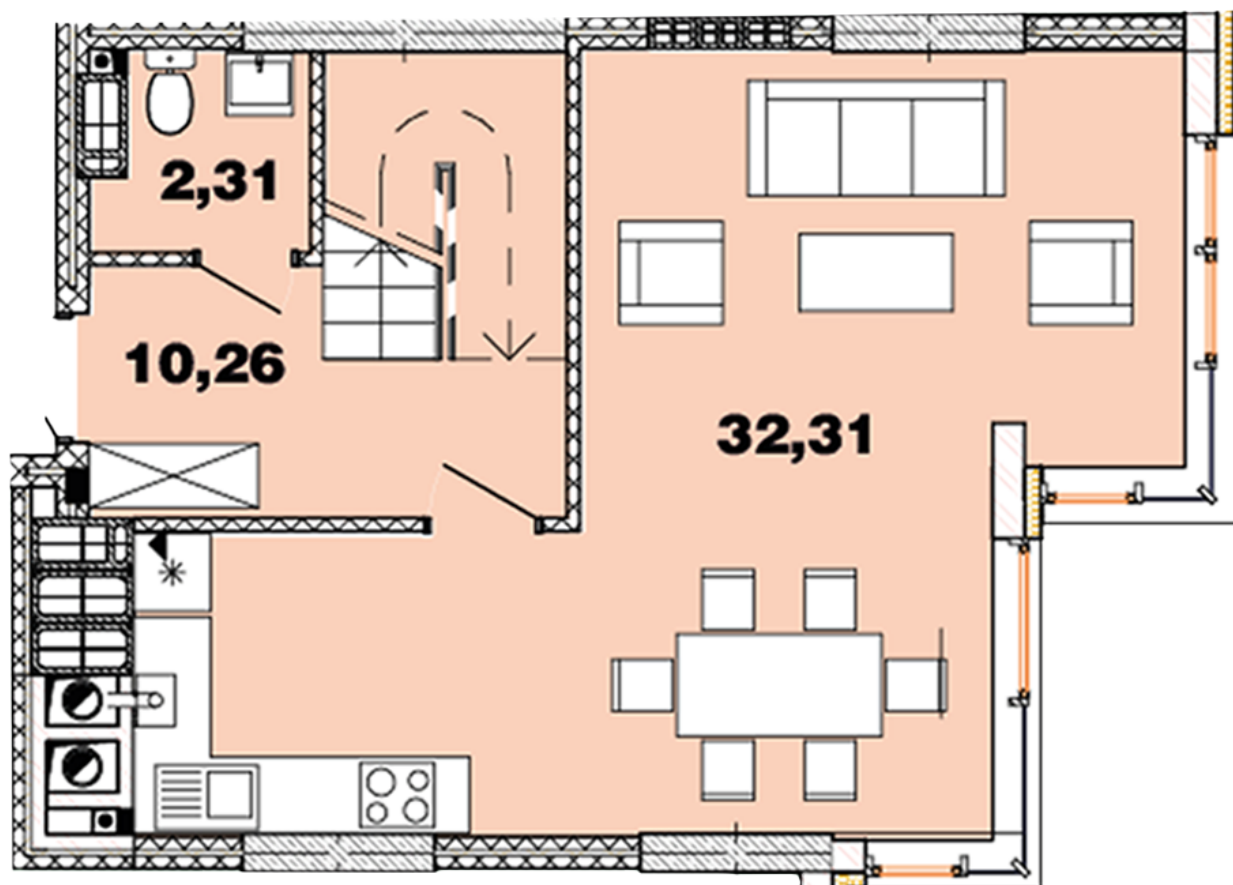

RC "Crystal Avenue"

crystal-avenue.com.ua

096 023 03 10

Планування 3 кімнатної квартири в будинку на вул.
Кришталева, 1-Б – №16.8

PLAN TYPE: №16.8

House Cryshtaleva St., 1-B
3 roomed, 16-17 Floor

Characteristics

Gross area: 127.16 m²

Living space: 47.98 m²

Kitchen area: 32.31 m²