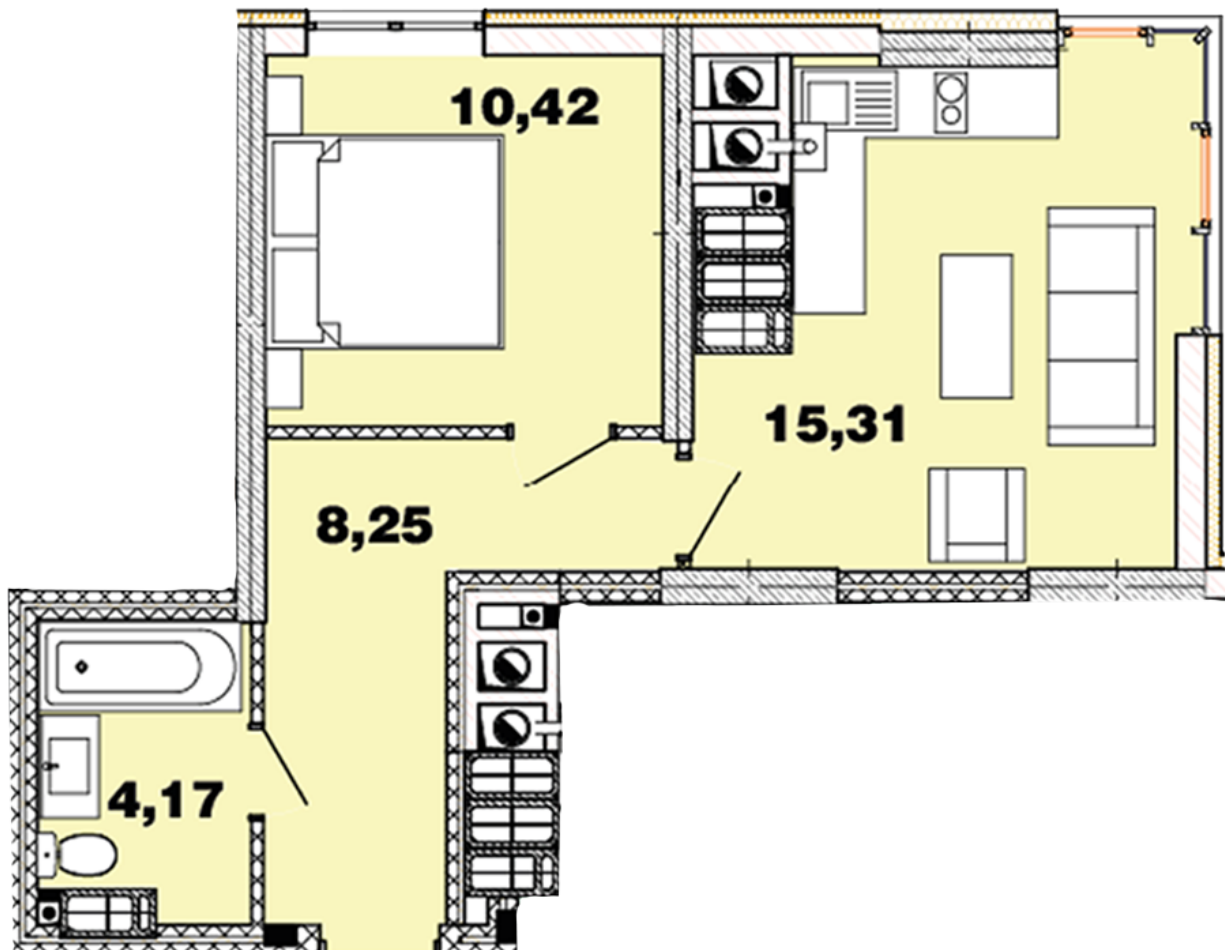

RC "Crystal Avenue"

crystal-avenue.com.ua

096 023 03 10

Планування 1 кімнатної квартири в будинку на вул.
Кришталева, 1-Б – №16.6

PLAN TYPE: №16.6

House Cryshtaleva St., 1-B
1 roomed, 16-17 Floor

Characteristics

Gross area: 38.14 m²

Living space: 10.42 m²

Kitchen area: 15.31 m²