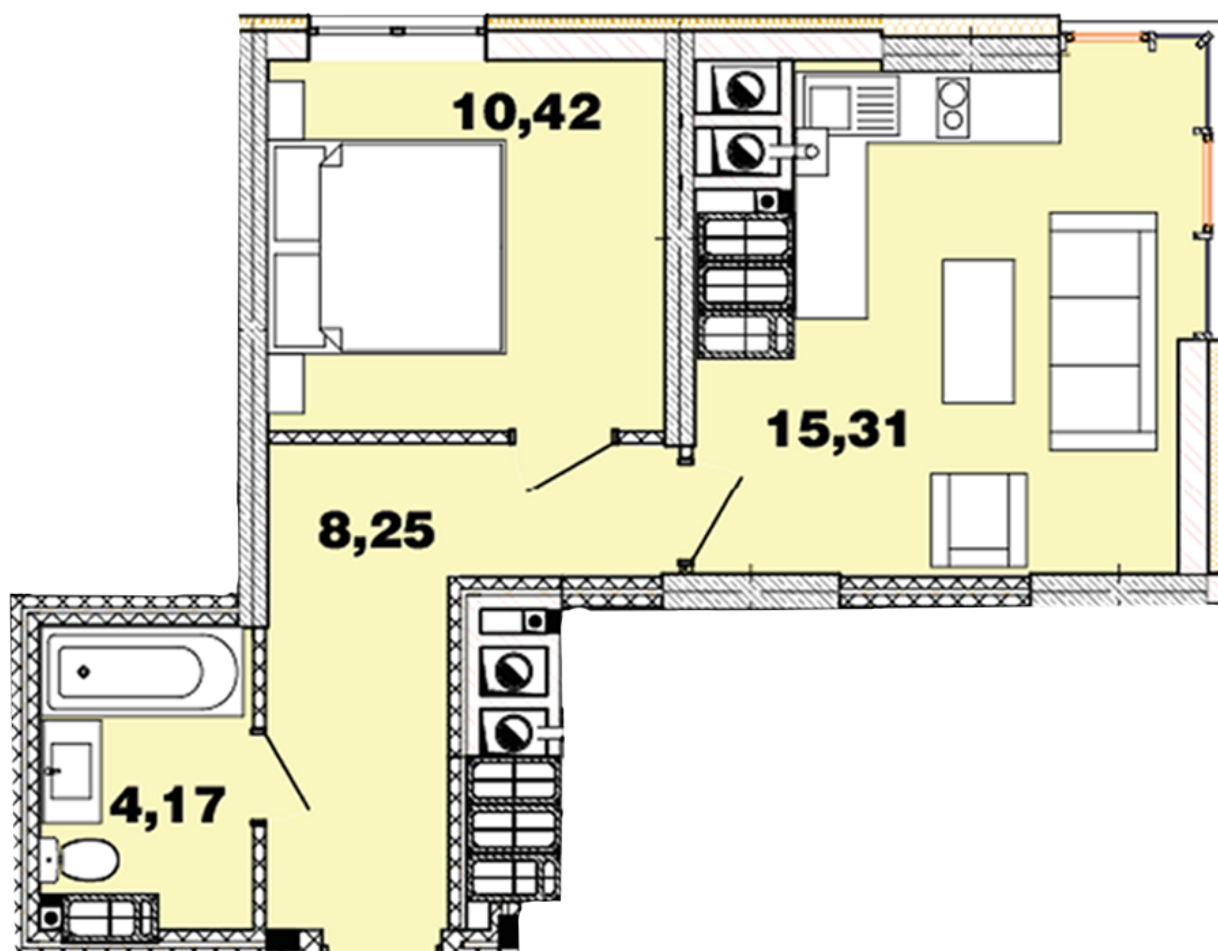

RC "Crystal Avenue"

crystal-avenue.com.ua

096 023 03 10

Планування 1 кімнатної квартири в будинку на вул.
Кришталева, 1-Б – №16.6

PLAN TYPE: №16.6

House Cryshtaleva St., 1-B
1 roomed, 16-17 Floor

Characteristics

Gross area: 38.14 m²

Living space: 10.42 m²

Kitchen area: 15.31 m²