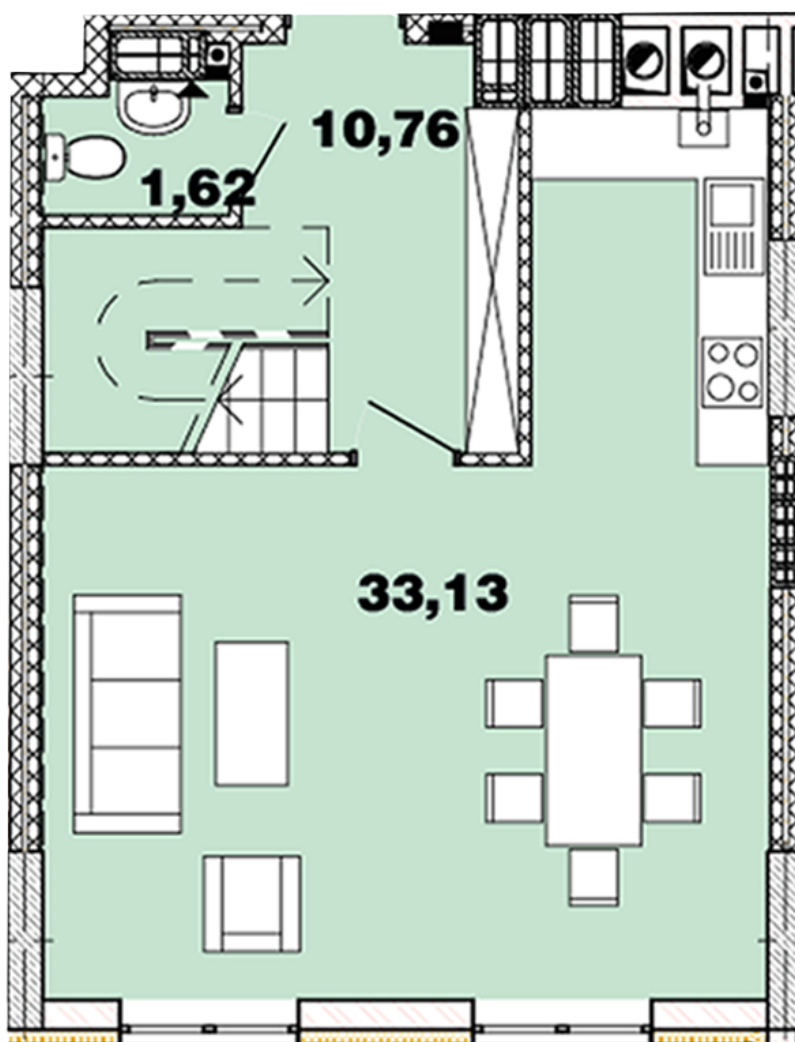

RC "Crystal Avenue"

crystal-avenue.com.ua

096 023 03 10

Планування 2 кімнатної квартири в будинку на вул.
Кришталева, 1-Б – №16.11

PLAN TYPE: №16.11

House Cryshtaleva St., 1-B
2 roomed, 16-17 Floor

Characteristics

Gross area: 89.12 m²

Living space: 26.76 m²

Kitchen area: 33.13 m²