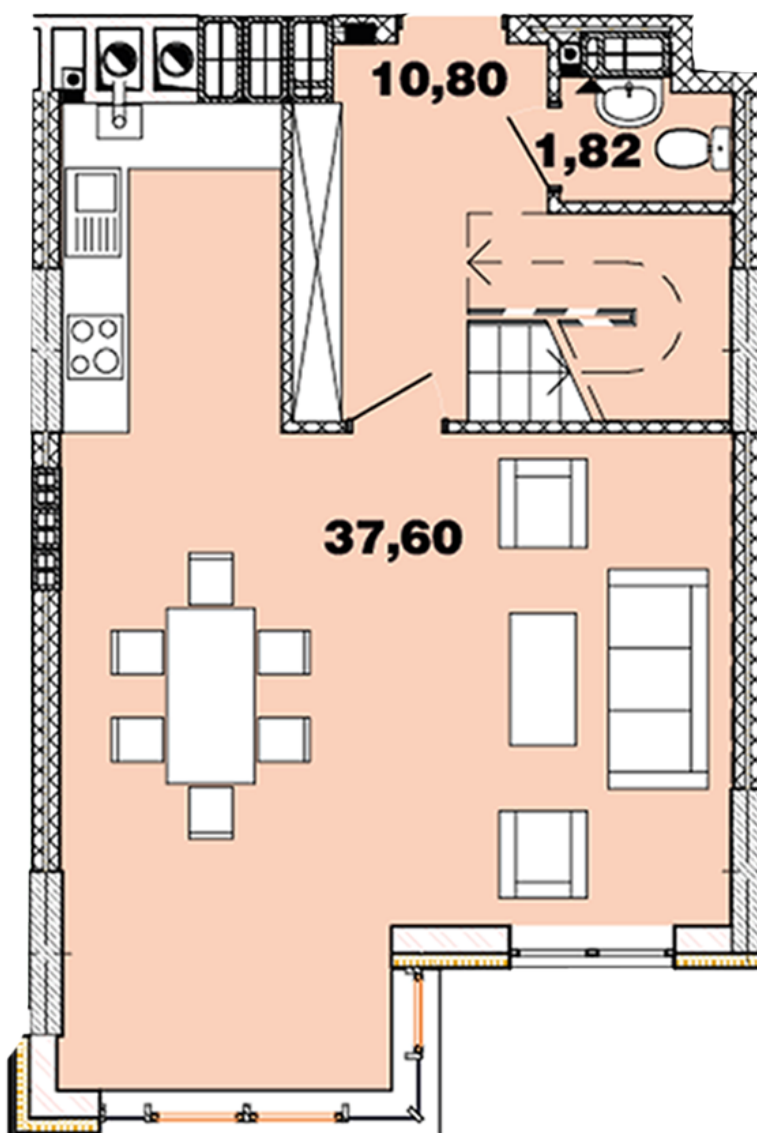

RC "Crystal Avenue"

crystal-avenue.com.ua

096 023 03 10

Планування 2 кімнатної квартири в будинку на вул.
Кришталева, 1-Б – №16.12

PLAN TYPE: №16.12

House Cryshtaleva St., 1-B
2 roomed, 16-17 Floor

Characteristics

Gross area: 93.53 m²

Living space: 26.76 m²

Kitchen area: 37.6 m²