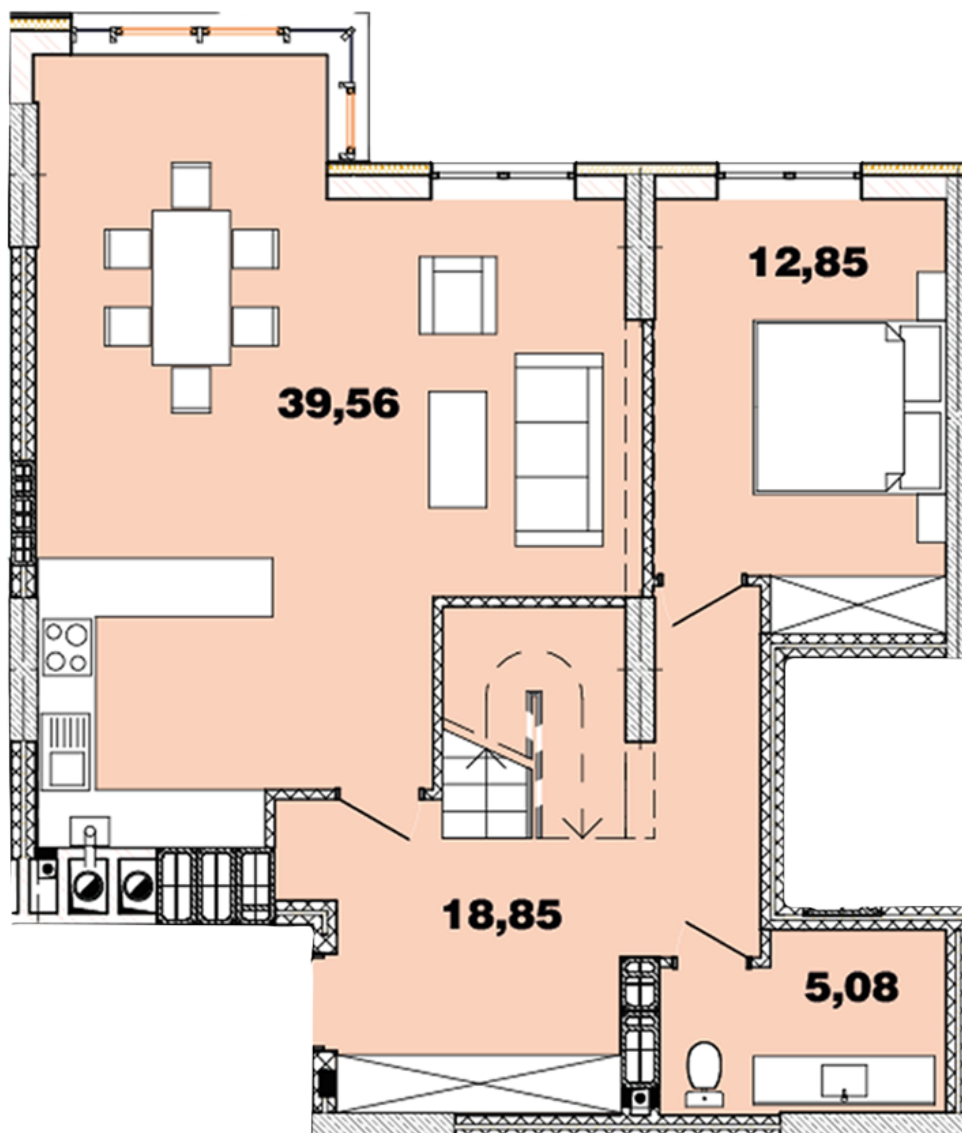

RC "Crystal Avenue"

crystal-avenue.com.ua

096 023 03 10

Планування 4 кімнатної квартири в будинку на вул. Кришталева, 1-Б – №16.5

PLAN TYPE: №16.5

House Cryshtaleva St., 1-B
4 roomed, 16-17 Floor

Characteristics

Gross area: 146.07 m²

Living space: 58.68 m²

Kitchen area: 39.56 m²