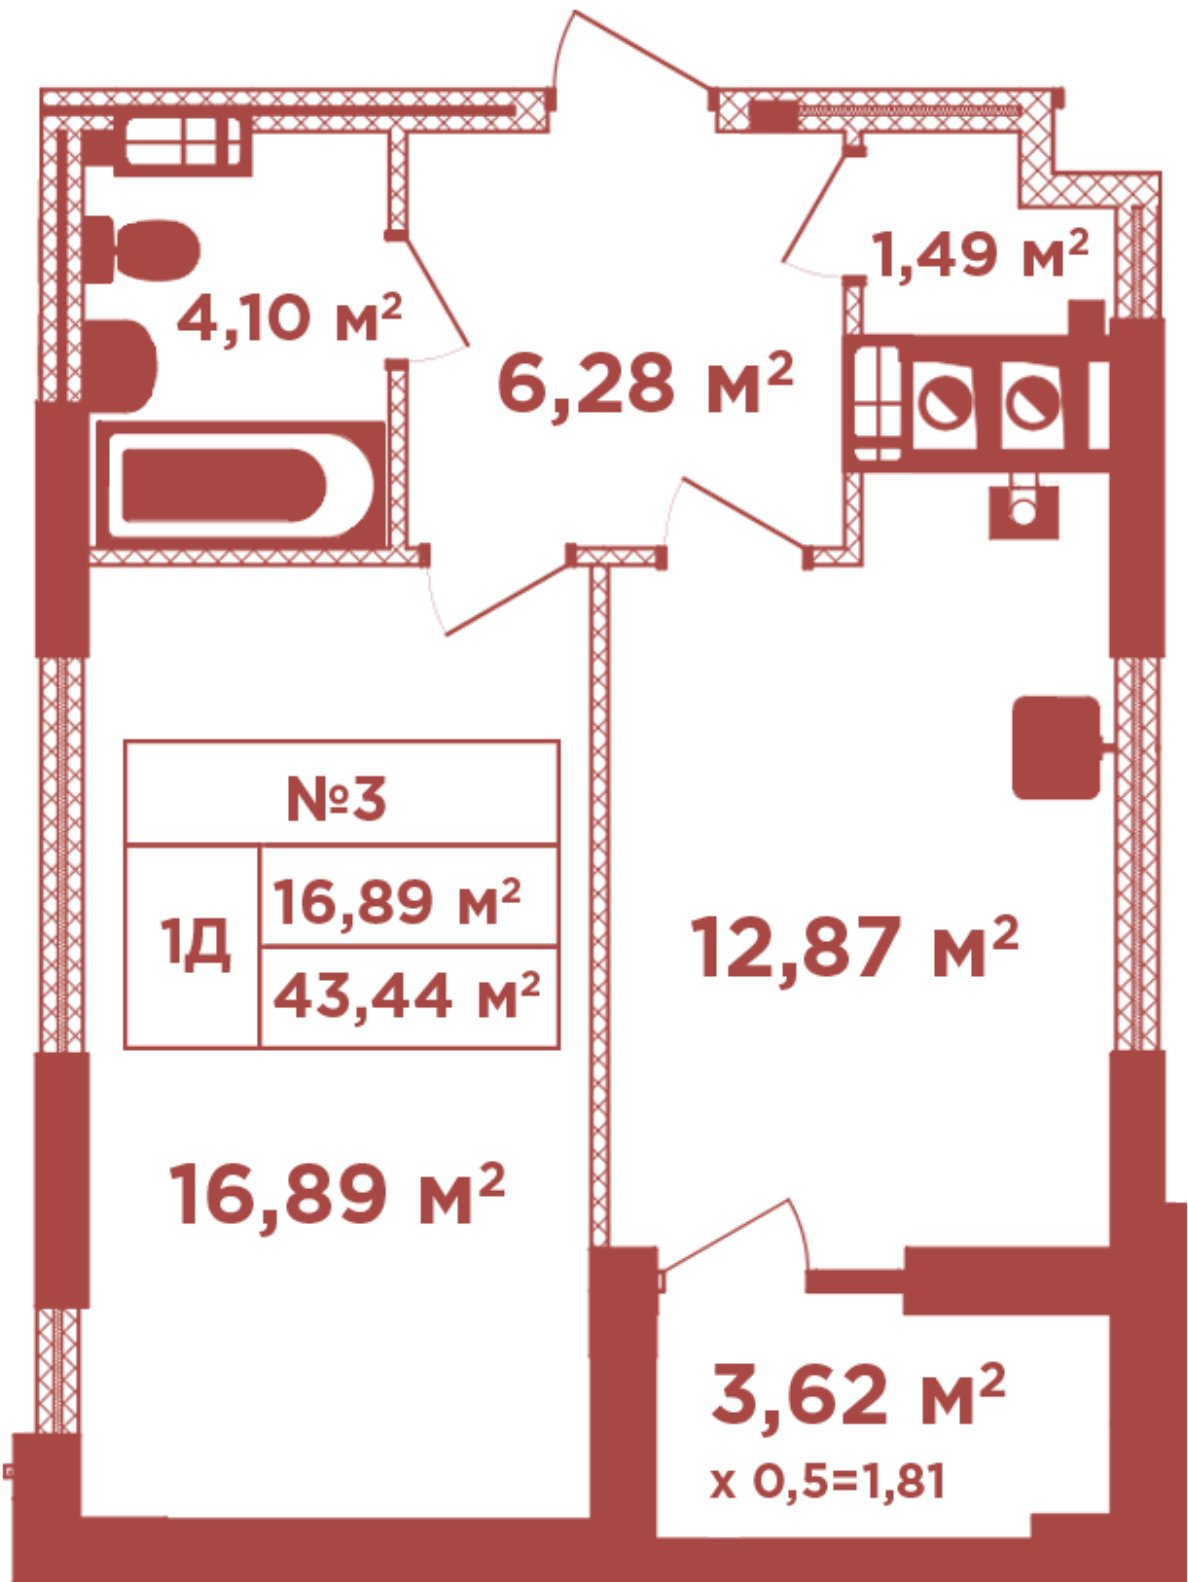

ЖК "Crystal Avenue"

crystal-avenue.com.ua

096 023 03 10

**Планування 1 кімнатної квартири в будинку на вул.
Кришталева, 1-А — №3.3**

Тип планування: №3.3

Будинок Кришталева, 1-а
1 кімнатна, 3, 4, 8, 12 Поверх

Характеристики

Загальна площа: 43.44 м²

Житлова площа: 16.89 м²

Площа кухні: 12.87 м²