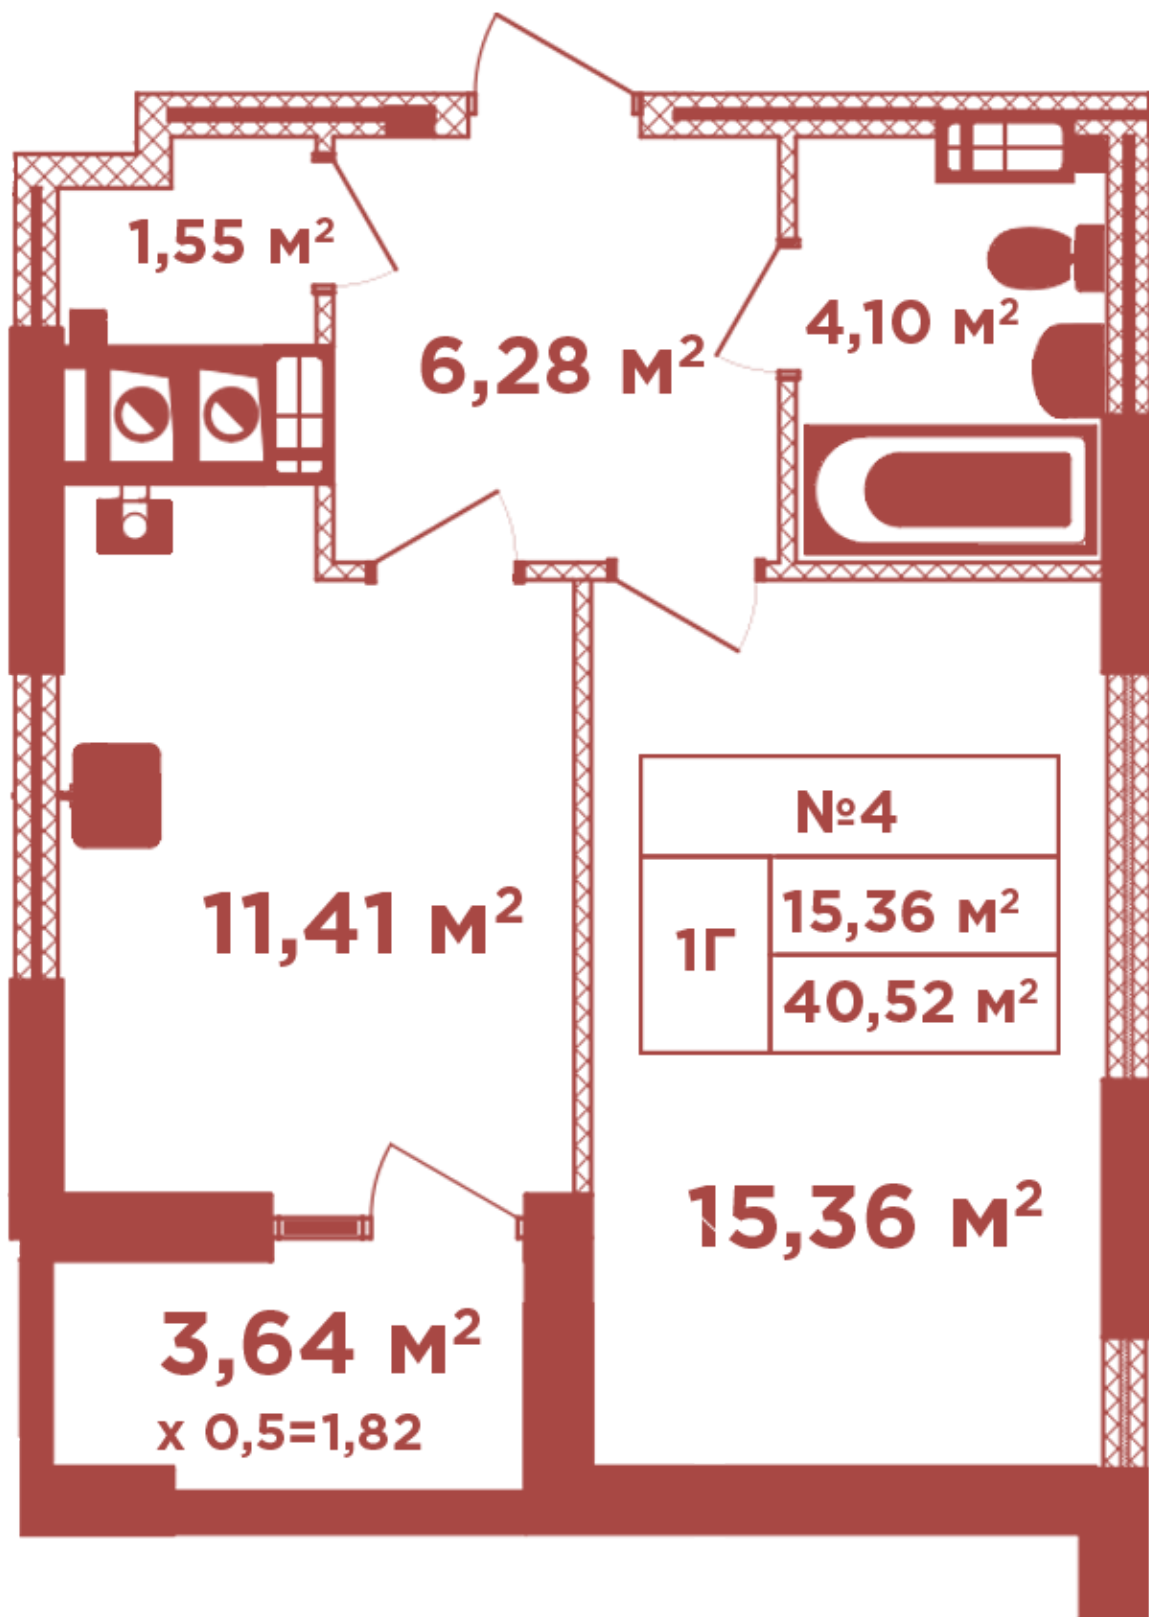

ЖК "Crystal Avenue"

crystal-avenue.com.ua

096 023 03 10

**Планування 1 кімнатної квартири в будинку на вул.
Кришталева, 1-А — №3.4**

Тип планування: №3.4

Будинок Кришталева, 1-а
1 кімнатна, 3, 4, 8, 12 Поверх

Характеристики

Загальна площа: 40.52 м²
Житлова площа: 15.36 м²
Площа кухні: 11.41 м²