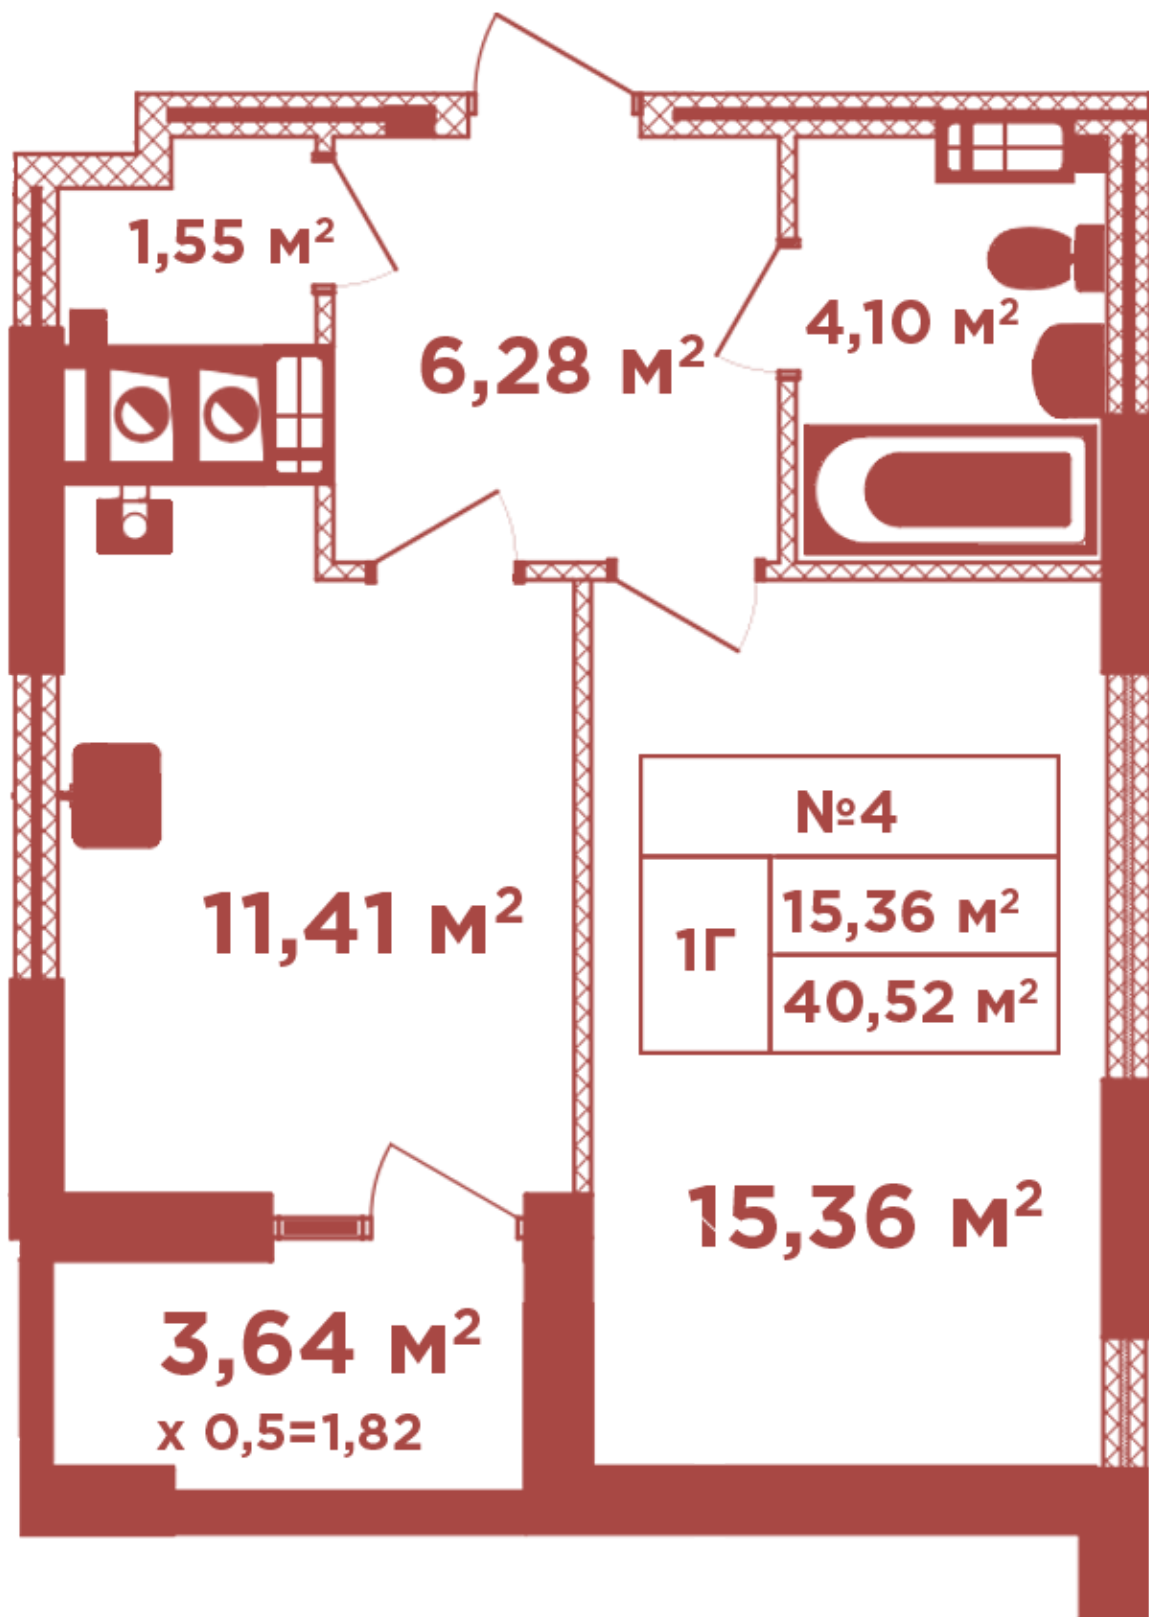

ЖК "Crystal Avenue"

crystal-avenue.com.ua

096 023 03 10

**Планування 1 кімнатної квартири в будинку на вул.
Кришталева, 1-А — №3.4**

Тип планування: №3.4

Будинок Кришталева, 1-а
1 кімнатна, 3, 4, 8, 12 Поверх

Характеристики

Загальна площа: 40.52 м²

Житлова площа: 15.36 м²

Площа кухні: 11.41 м²