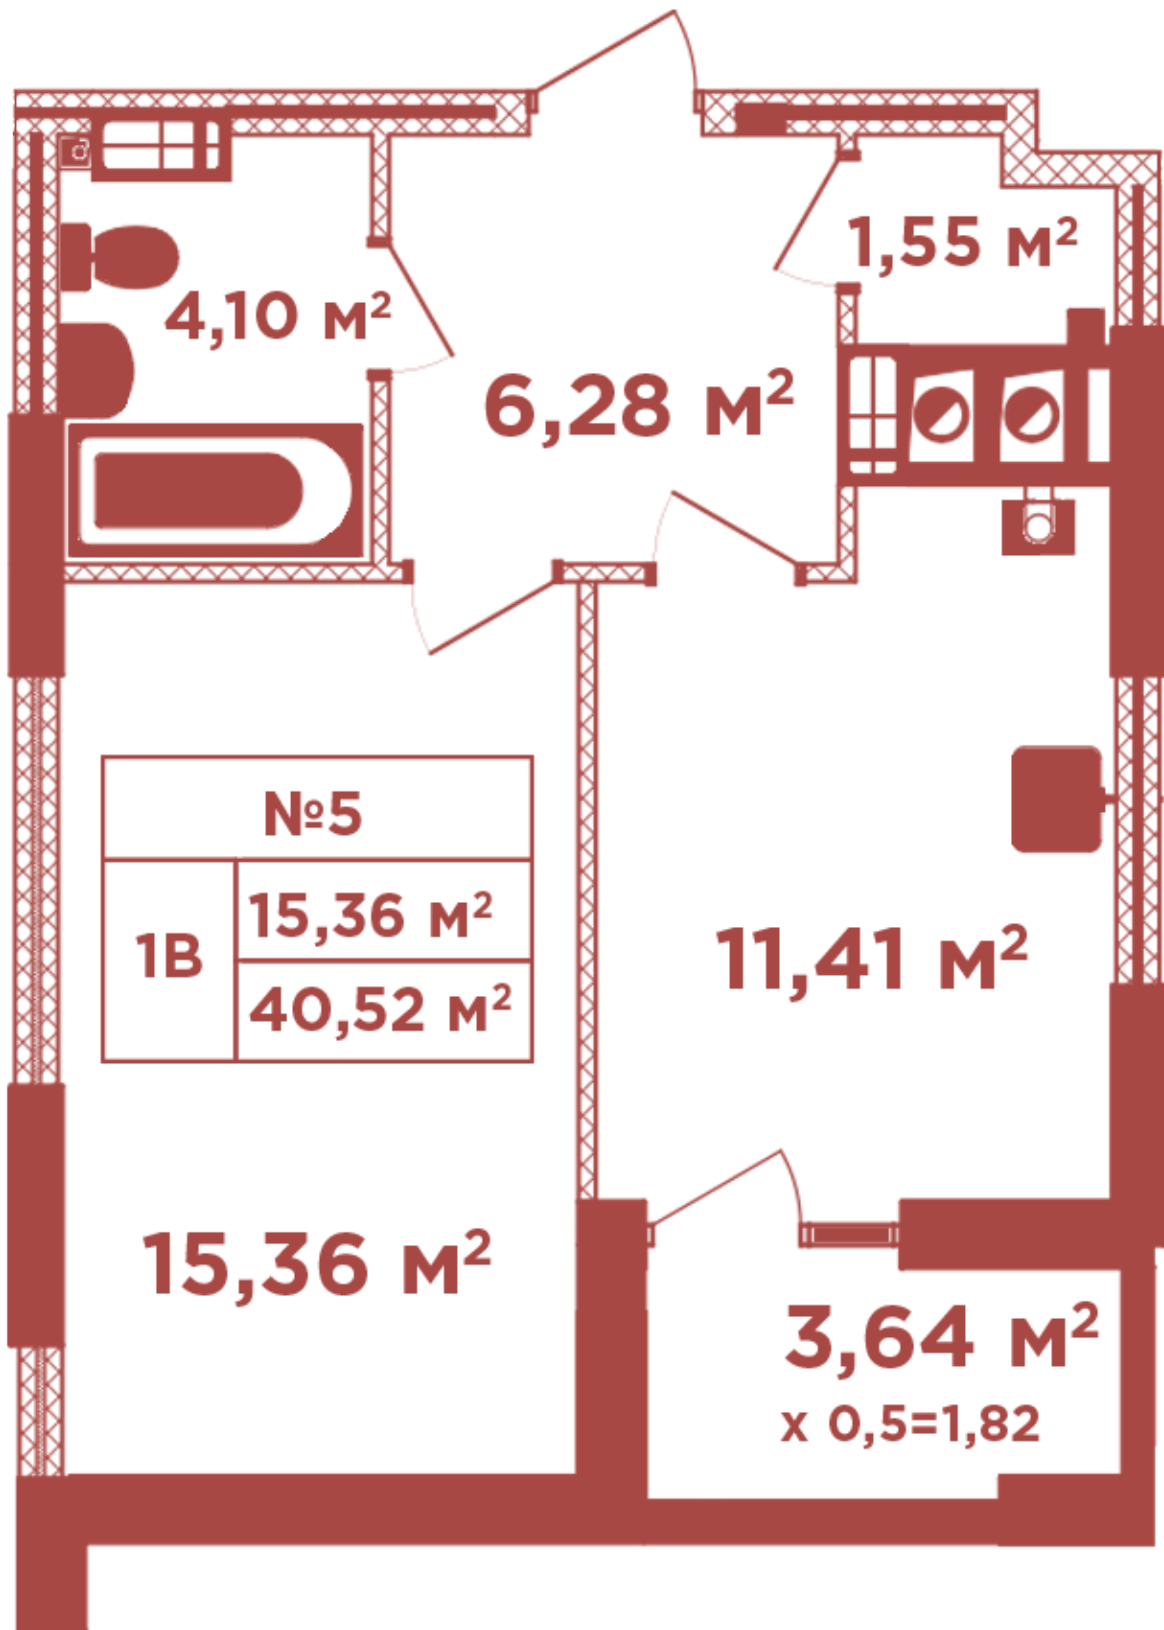

# ЖК "Crystal Avenue"

crystal-avenue.com.ua

096 023 03 10

**Планування 1 кімнатної квартири в будинку на вул.  
Кришталева, 1-А — №3.5**

## **Тип планування: №3.5**

Будинок Кришталева, 1-а  
1 кімнатна, 3, 4, 8, 12 Поверх

### **Характеристики**

Загальна площа: 40.52 м<sup>2</sup>  
Житлова площа: 15.36 м<sup>2</sup>  
Площа кухні: 11.41 м<sup>2</sup>