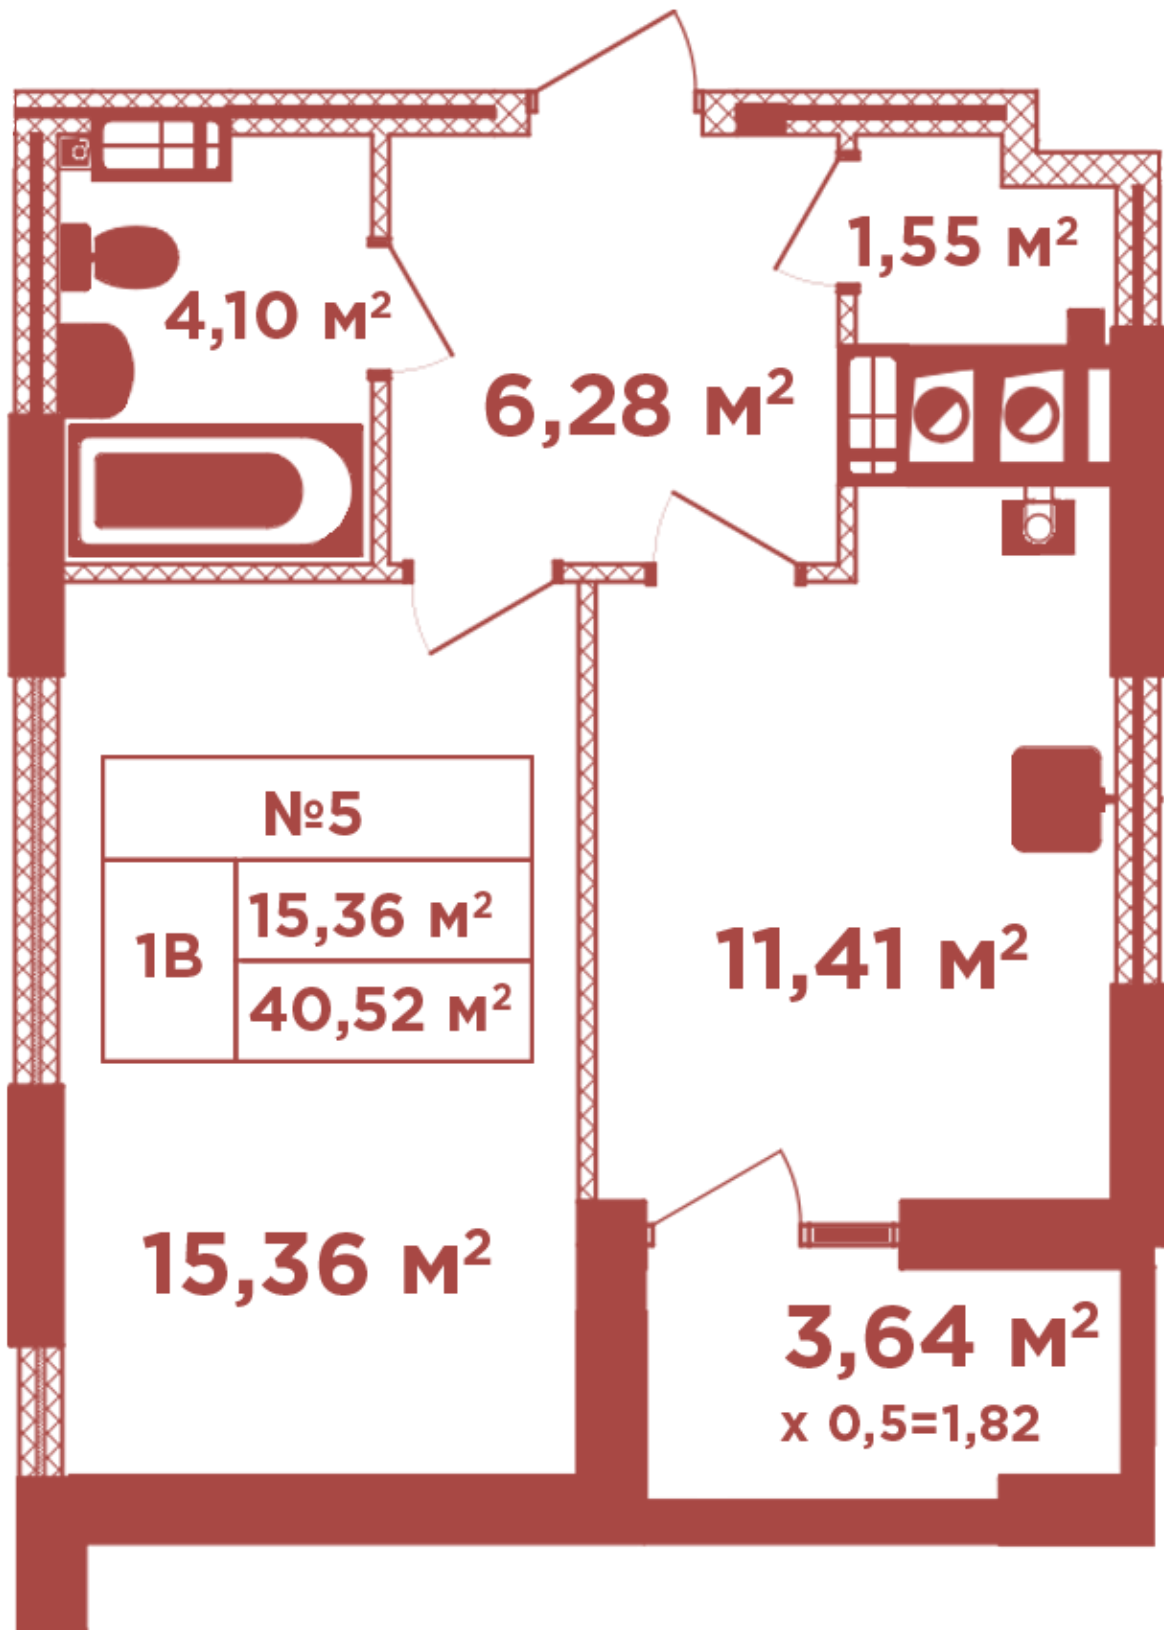

ЖК "Crystal Avenue"

crystal-avenue.com.ua

096 023 03 10

**Планування 1 кімнатної квартири в будинку на вул.
Кришталева, 1-А — №3.5**

Тип планування: №3.5

Будинок Кришталева, 1-а
1 кімнатна, 3, 4, 8, 12 Поверх

Характеристики

Загальна площа: 40.52 м²

Житлова площа: 15.36 м²

Площа кухні: 11.41 м²