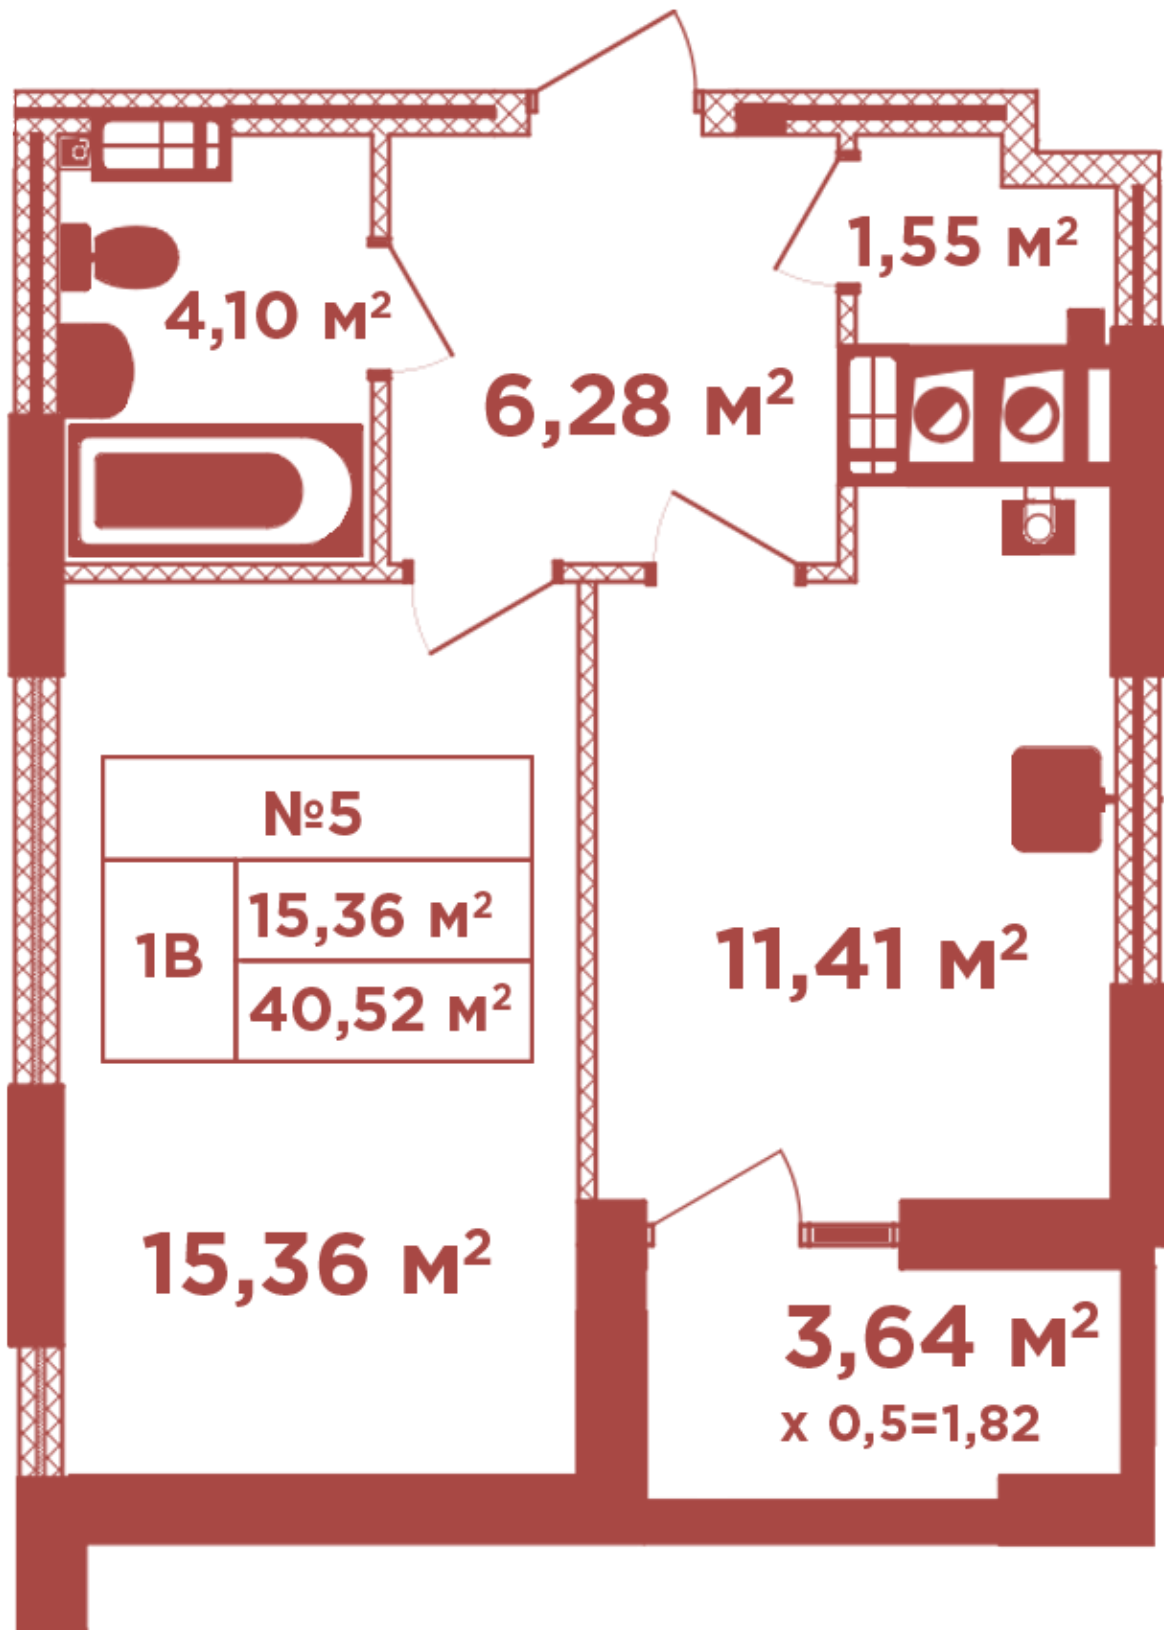

ЖК "Crystal Avenue"

crystal-avenue.com.ua

096 023 03 10

**Планування 1 кімнатної квартири в будинку на вул.
Кришталева, 1-А — №3.5**

Тип планування: №3.5

Будинок Кришталева, 1-а
1 кімнатна, 3, 4, 8, 12 Поверх

Характеристики

Загальна площа: 40.52 м²
Житлова площа: 15.36 м²
Площа кухні: 11.41 м²