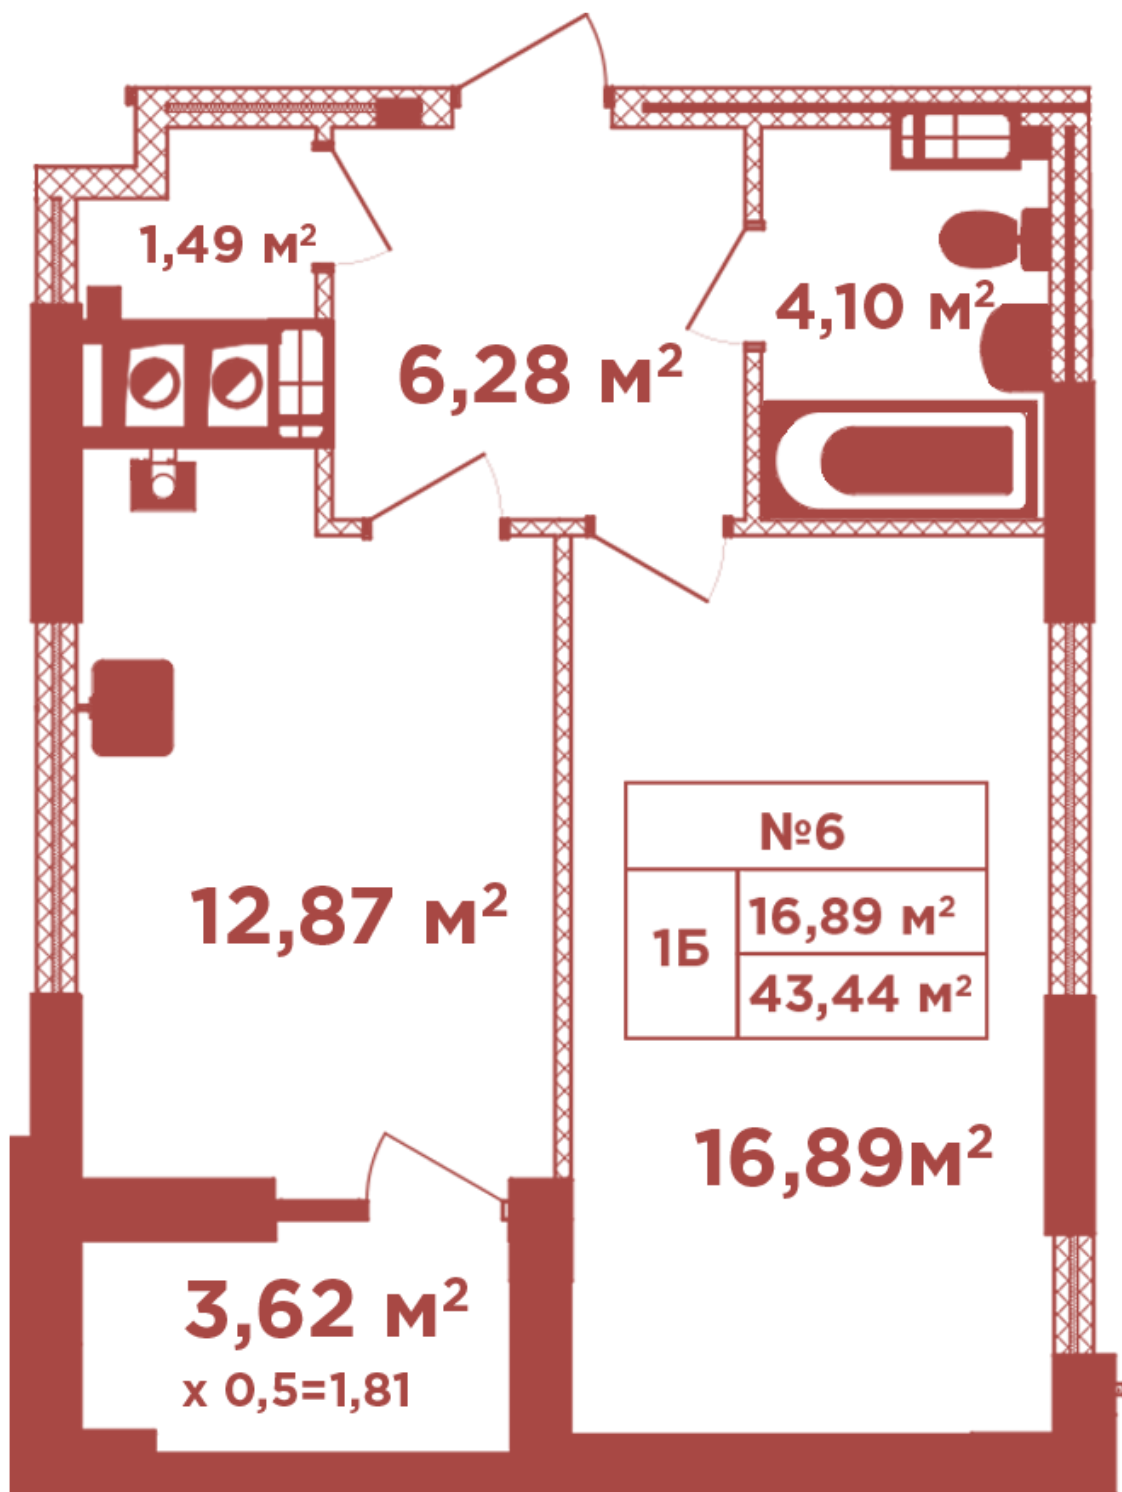

ЖК "Crystal Avenue"

crystal-avenue.com.ua

096 023 03 10

**Планування 1 кімнатної квартири в будинку на вул.
Кришталева, 1-А — №3.6**

Тип планування: №3.6

Будинок Кришталева, 1-а
1 кімнатна, 3, 4, 8, 12 Поверх

Характеристики

Загальна площа: 43.44 м²

Житлова площа: 16.89 м²

Площа кухні: 12.87 м²