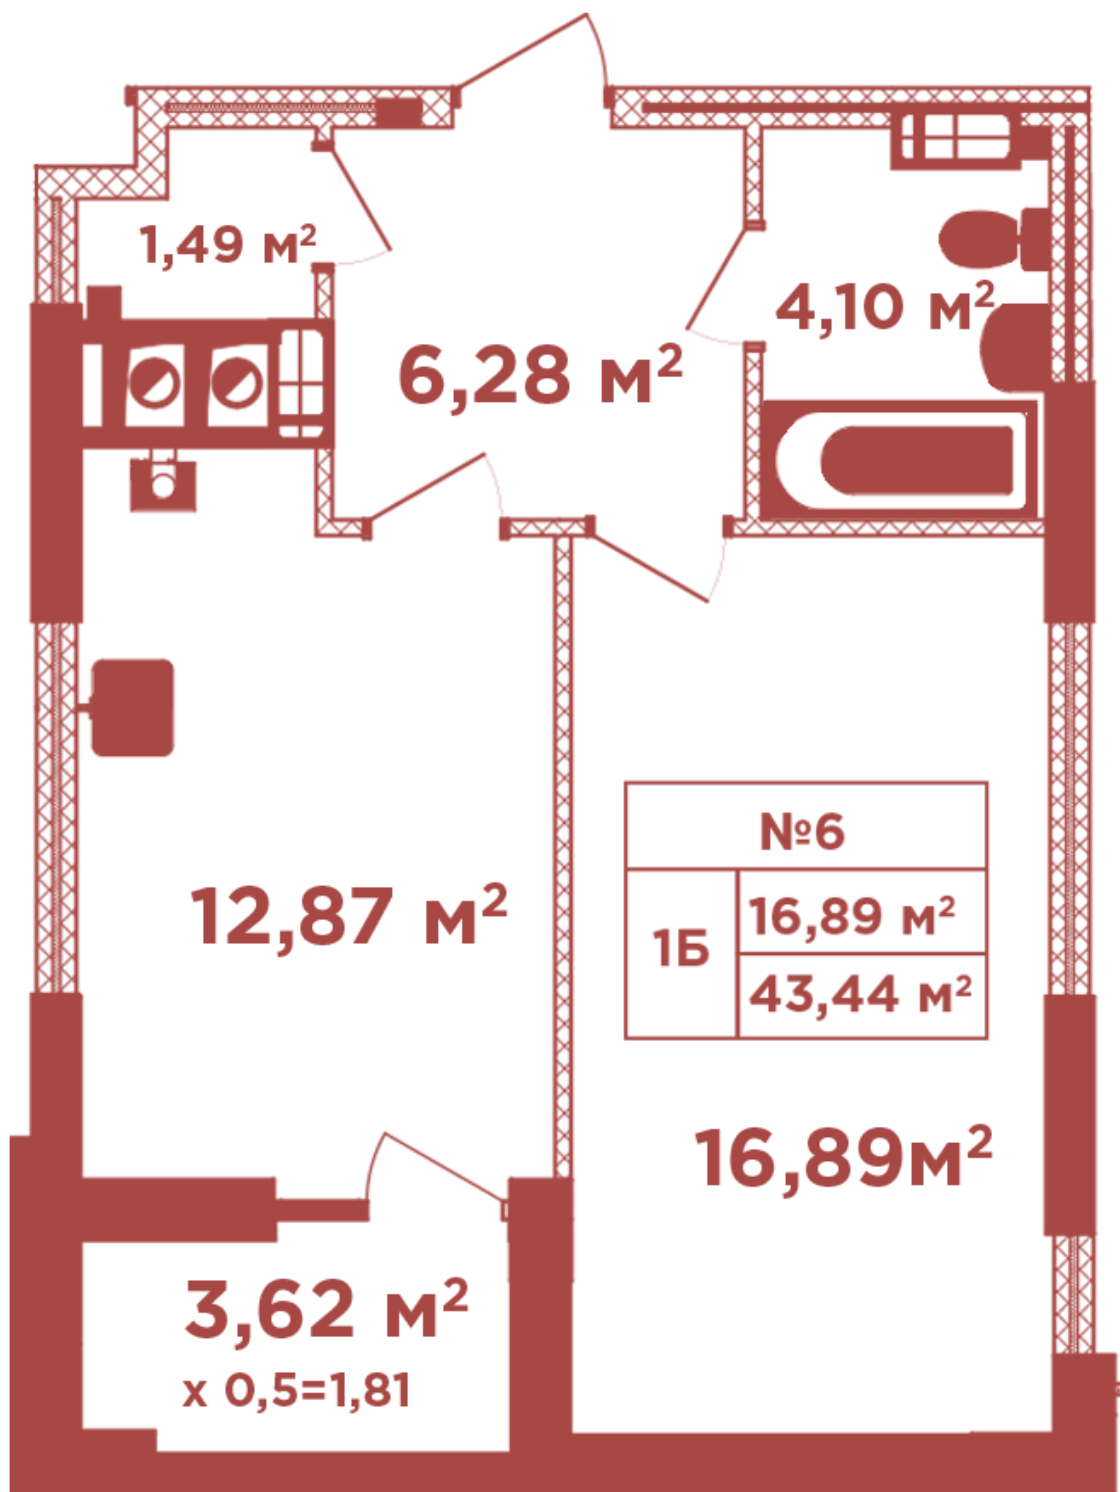

ЖК "Crystal Avenue"

crystal-avenue.com.ua

096 023 03 10

**Планування 1 кімнатної квартири в будинку на вул.
Кришталева, 1-А — №3.6**

Тип планування: №3.6

Будинок Кришталева, 1-а
1 кімнатна, 3, 4, 8, 12 Поверх

Характеристики

Загальна площа: 43.44 м²

Житлова площа: 16.89 м²

Площа кухні: 12.87 м²