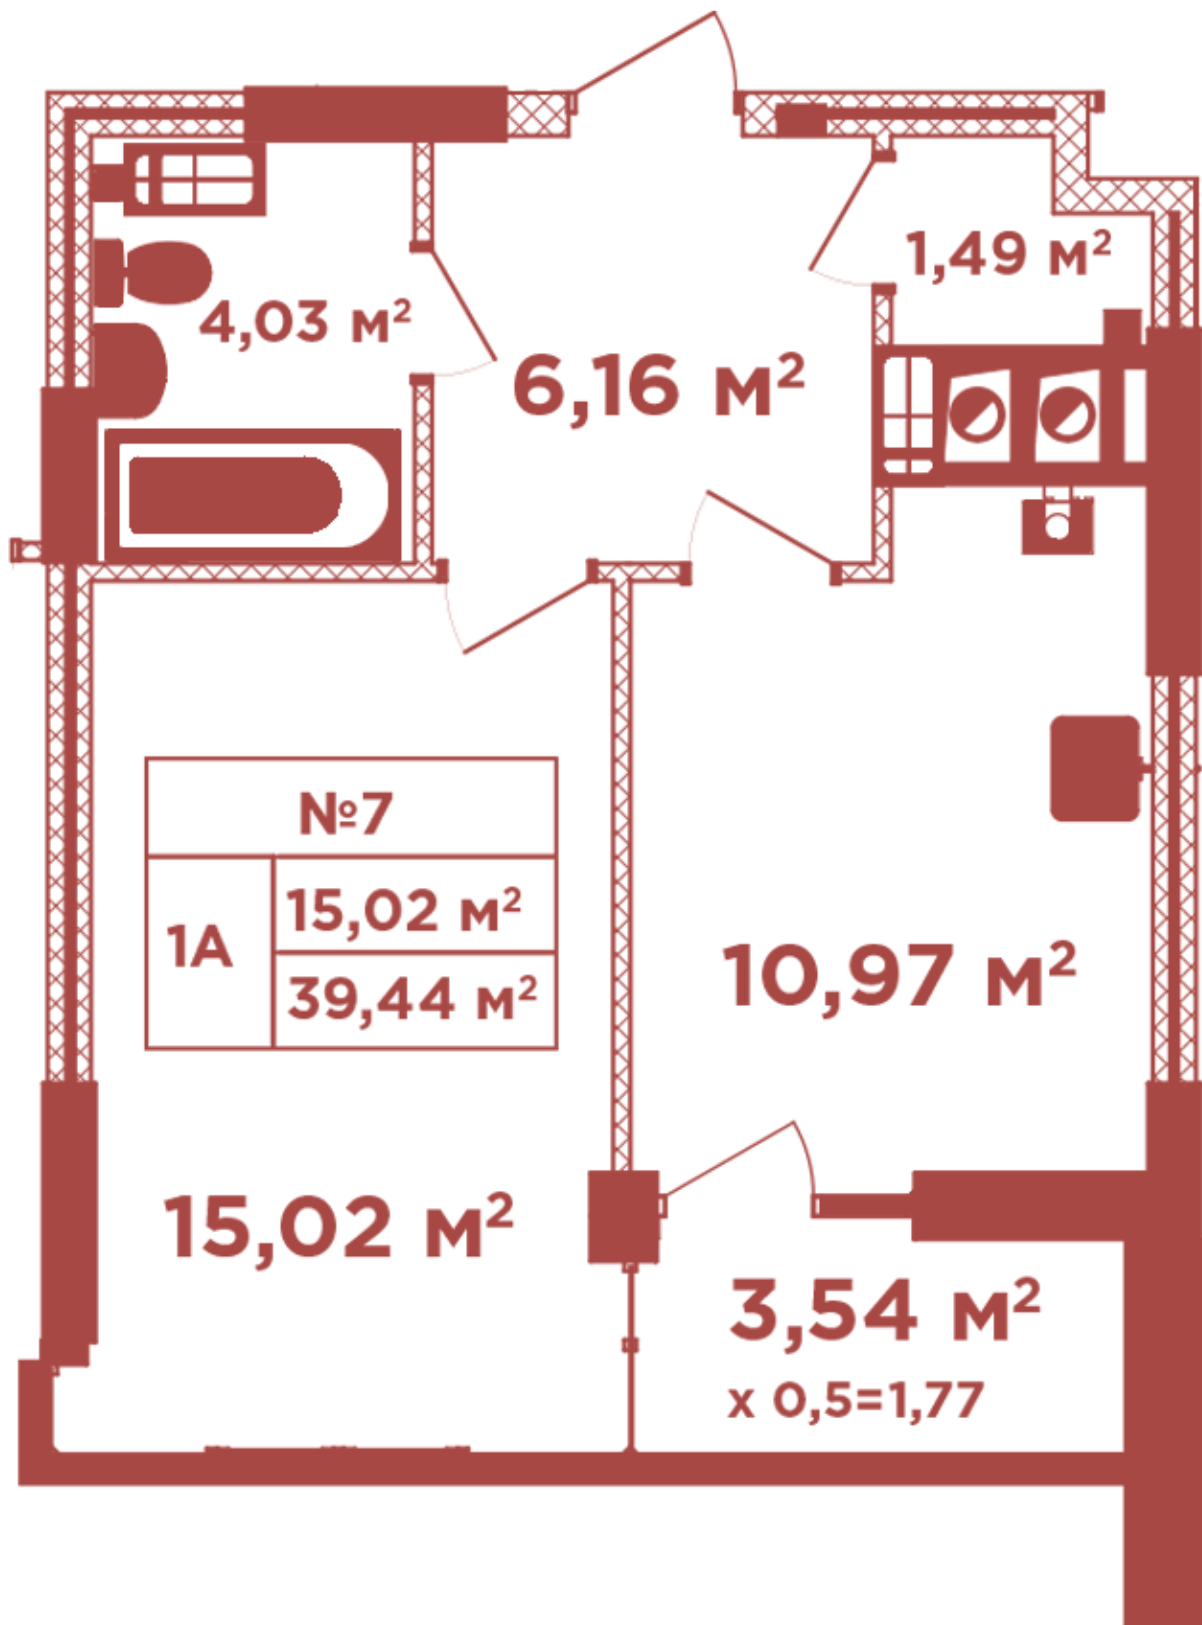

ЖК "Crystal Avenue"

crystal-avenue.com.ua

096 023 03 10

**Планування 1 кімнатної квартири в будинку на вул.
Кришталева, 1-А — №3.7**

Тип планування: №3.7

Будинок Кришталева, 1-а
1 кімнатна, 3, 4, 8, 12 Поверх

Характеристики

Загальна площа: 39.44 м²
Житлова площа: 15.02 м²
Площа кухні: 10.97 м²