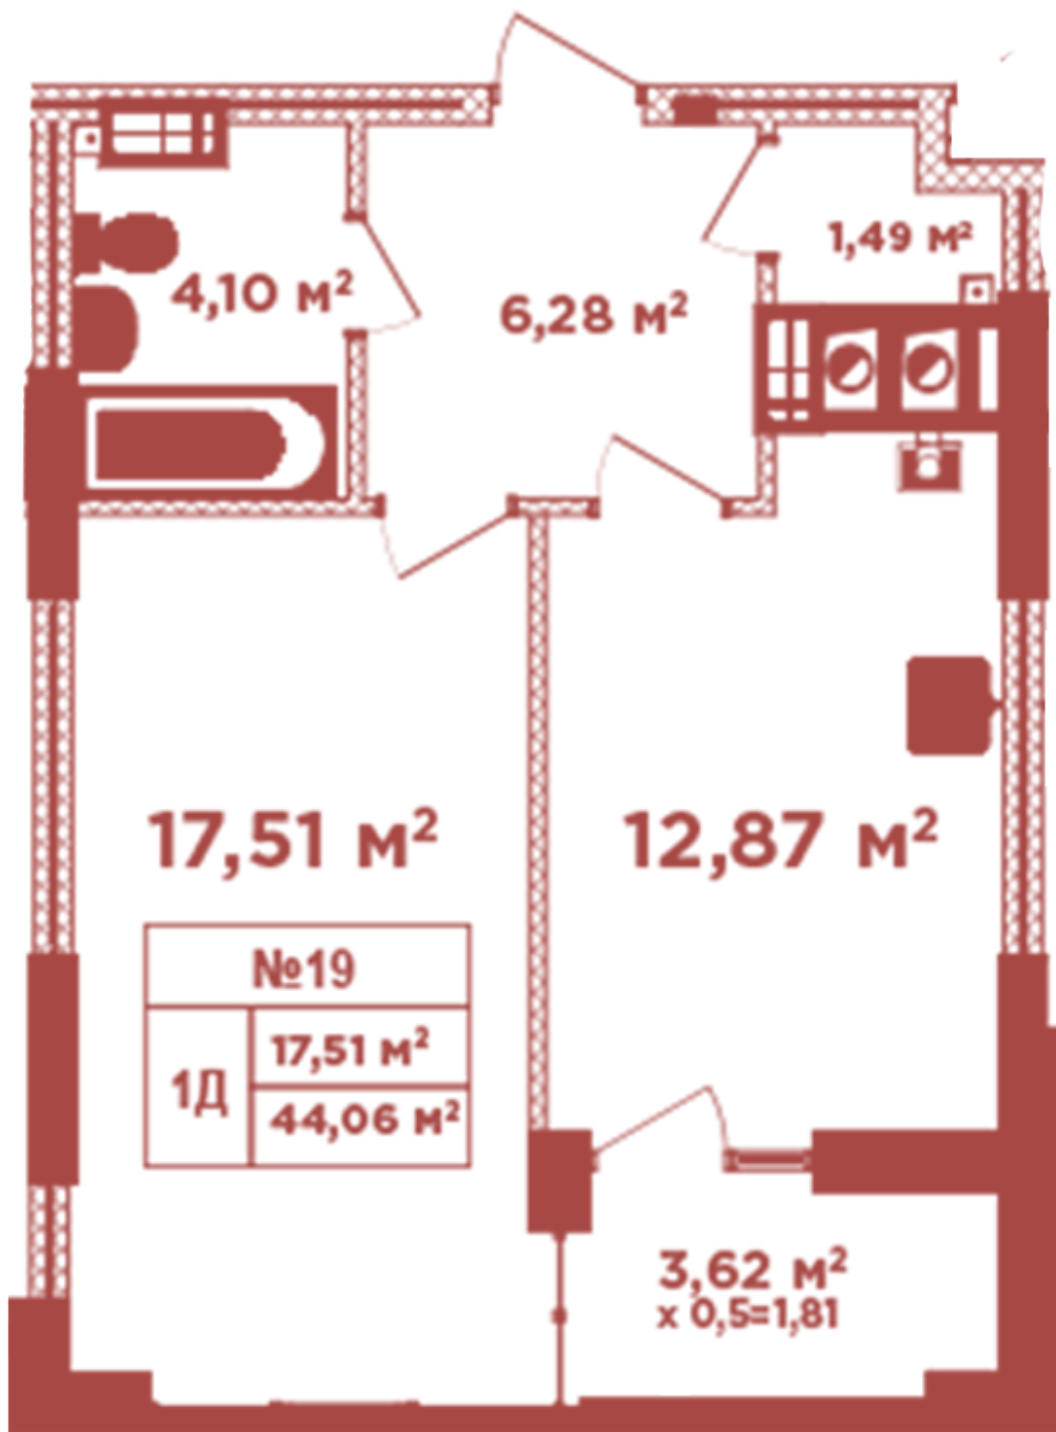

ЖК "Crystal Avenue"

crystal-avenue.com.ua

0444992503

0676629134

**Планировка 1 комнатной квартиры в доме на ул.
Кришталевая, 1-А — №5.3**

Тип планировки: №5.3

Дом Крышталева, 1-а
1 комнатная, 5, 6, 9, 10, 13, 14 Этаж

Характеристики

Общая площадь: 44.06 м2
Жилая площадь: 17.51 м2

Площадь кухни: 12.87 м2