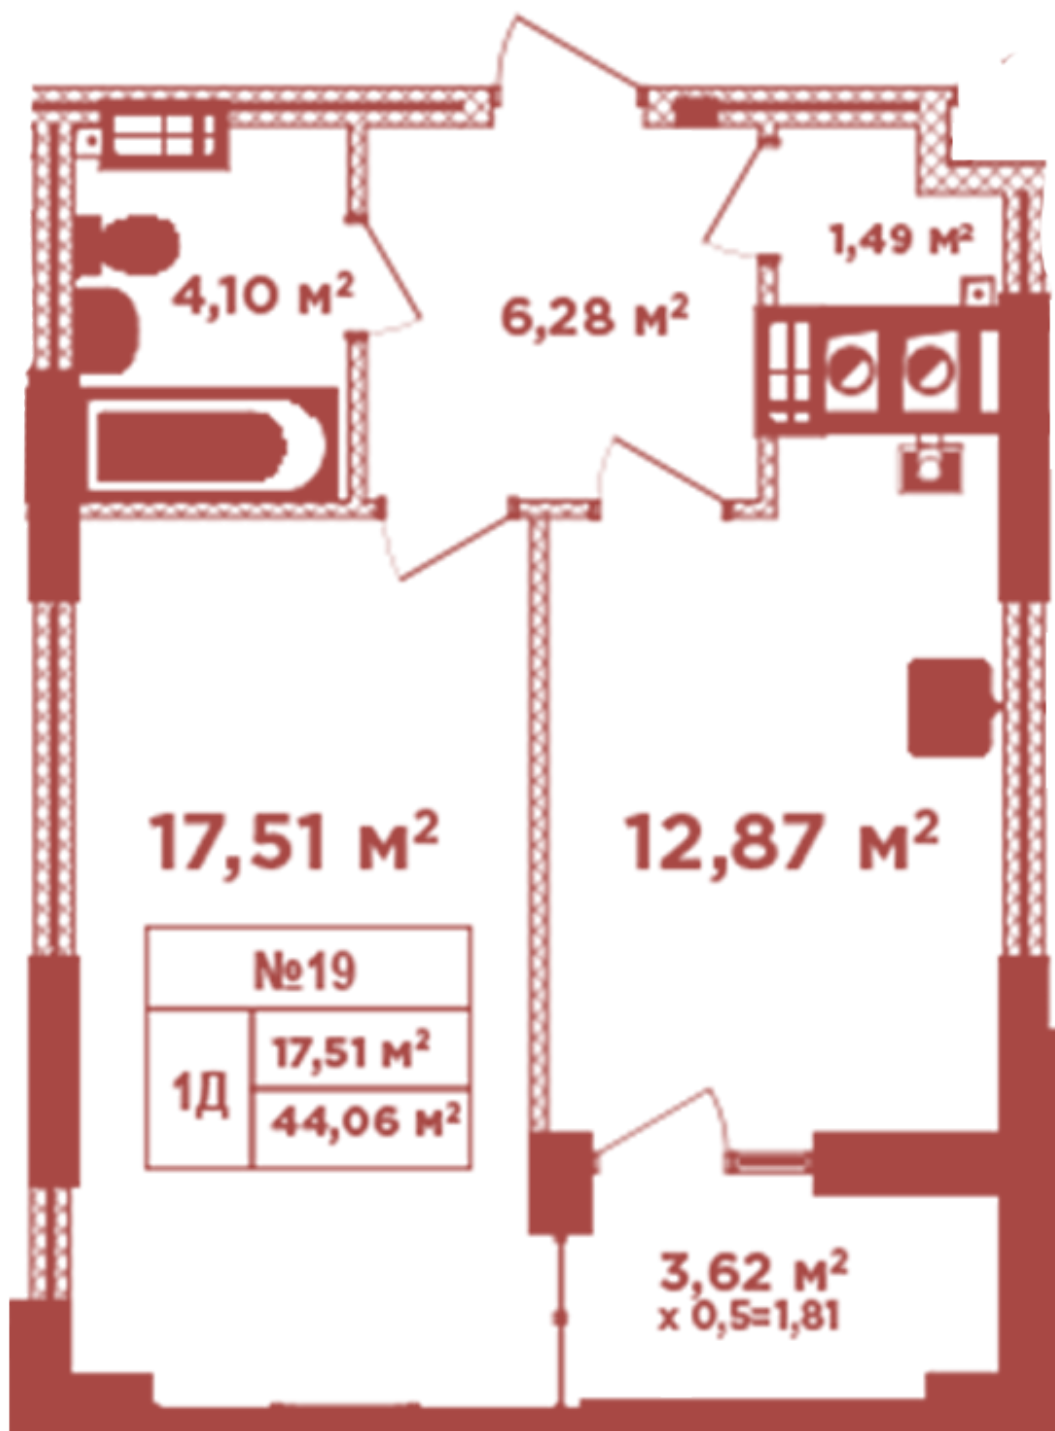

ЖК "Crystal Avenue"

crystal-avenue.com.ua

0444992503

0676629134

**Планировка 1 комнатной квартиры в доме на ул.
Кришталевая, 1-А — №5.3**

Тип планировки: №5.3

Дом Кришталева, 1-а
1 комнатная, 5, 6, 9, 10, 13, 14 Этаж

Характеристики

Общая площадь: 44.06 м²
Жилая площадь: 17.51 м²

Площадь кухни: 12.87 м2