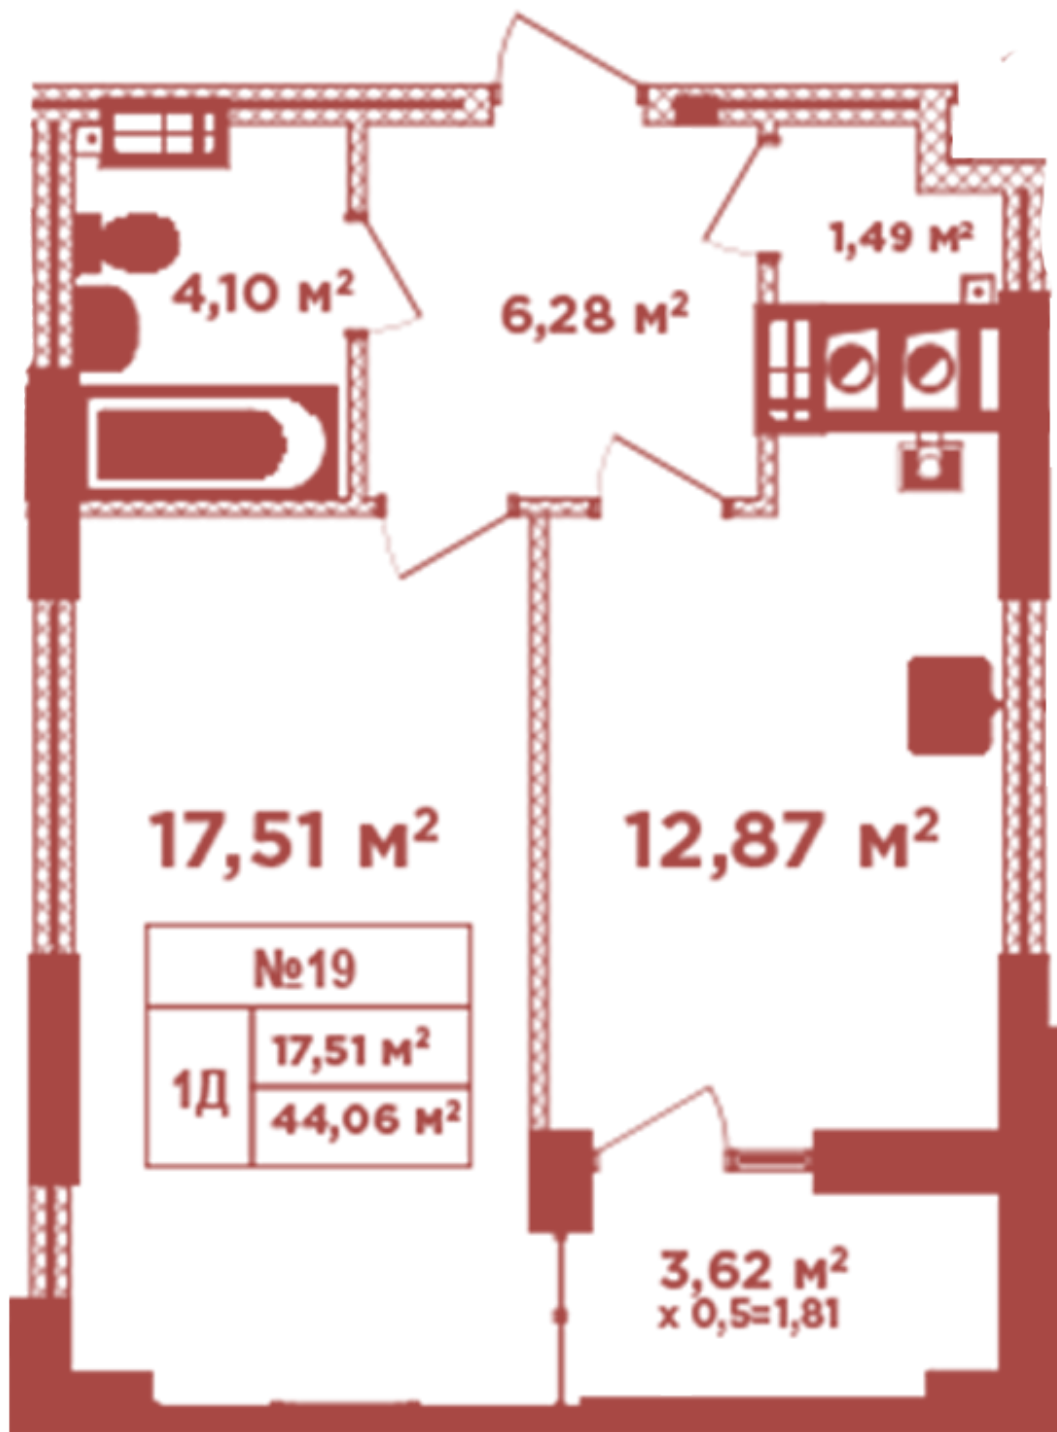

ЖК "Crystal Avenue"

crystal-avenue.com.ua

096 023 03 10

**Планування 1 кімнатної квартири в будинку на вул.
Кришталева, 1-А — №5.3**

Тип планування: №5.3

Будинок Кришталева, 1-а

1 кімнатна, 5, 6, 9, 10, 13, 14 Поверх

Характеристики

Загальна площа: 44.06 м²

Житлова площа: 17.51 м²

Площа кухні: 12.87 м²