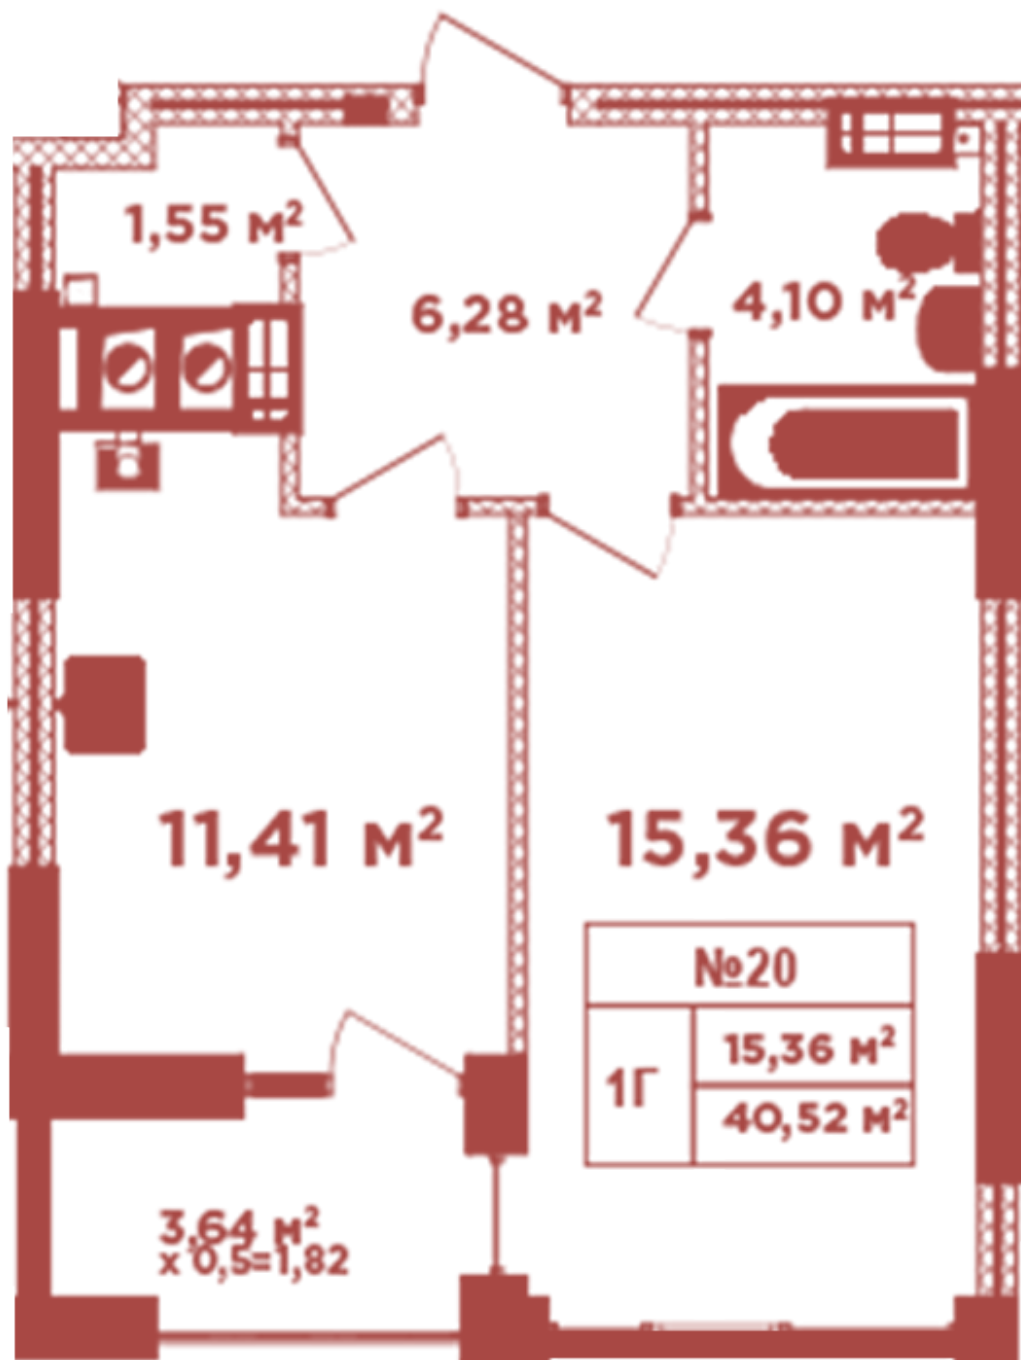

ЖК "Crystal Avenue"

crystal-avenue.com.ua

096 023 03 10

**Планування 1 кімнатної квартири в будинку на вул.
Кришталева, 1-А — №5.4**

Тип планування: №5.4

Будинок Кришталева, 1-а

1 кімнатна, 5, 6, 9, 10, 13, 14 Поверх

Характеристики

Загальна площа: 40.52 м²

Житлова площа: 15.36 м²

Площа кухні: 11.41 м²