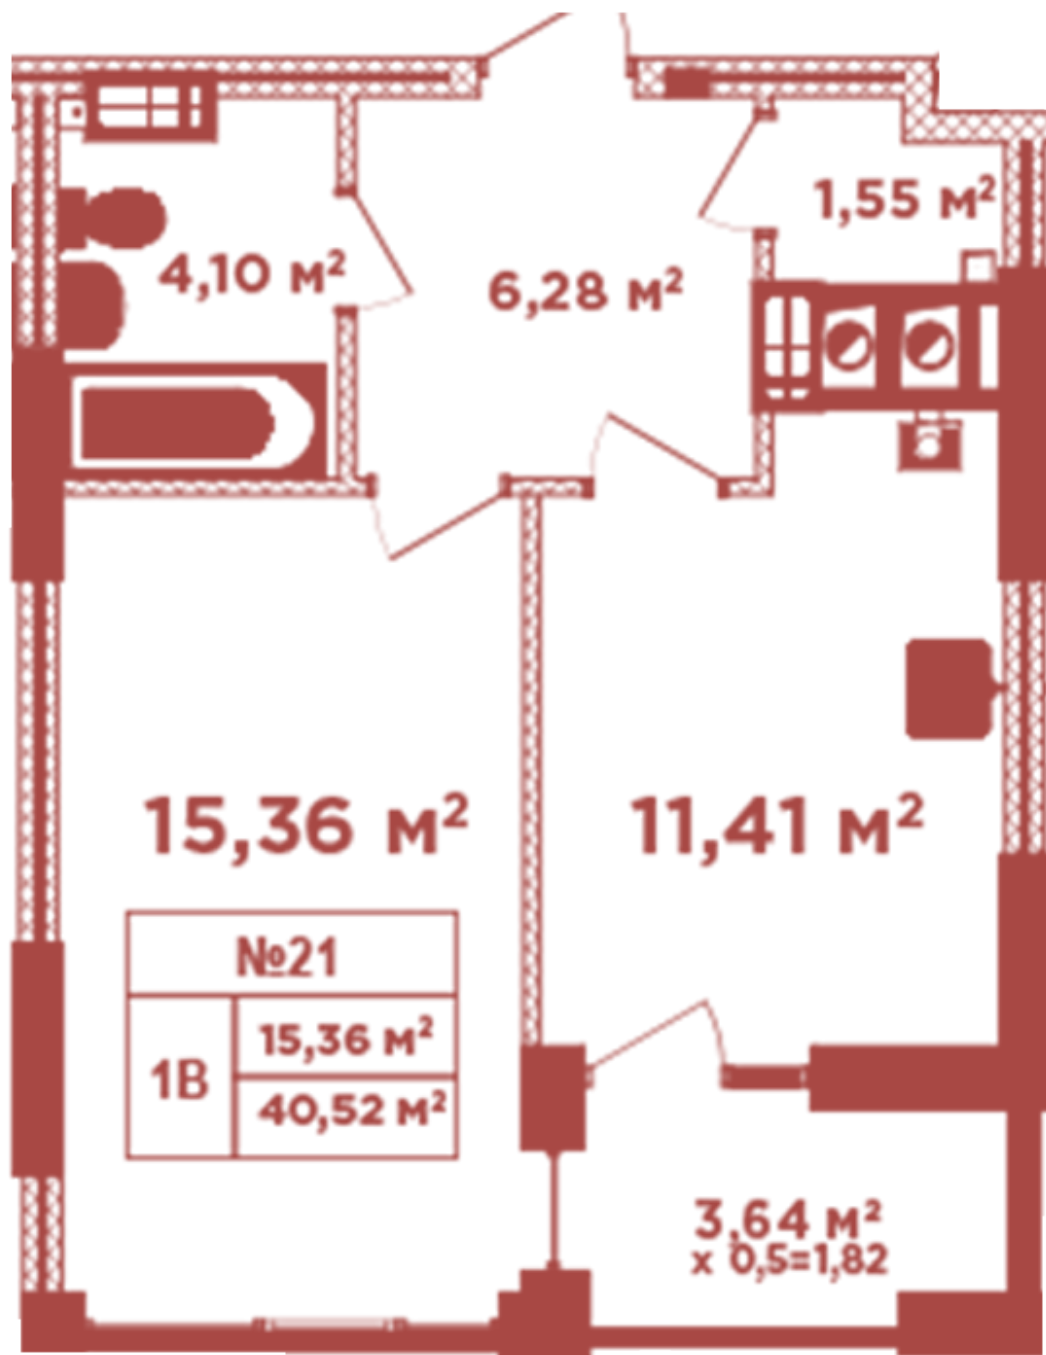

ЖК "Crystal Avenue"

crystal-avenue.com.ua

096 023 03 10

**Планування 1 кімнатної квартири в будинку на вул.
Кришталева, 1-А — №5.5**

Тип планування: №5.5

Будинок Кришталева, 1-а

1 кімнатна, 5, 6, 9, 10, 13, 14 Поверх

Характеристики

Загальна площа: 40.52 м²

Житлова площа: 15.36 м²

Площа кухні: 11.41 м²