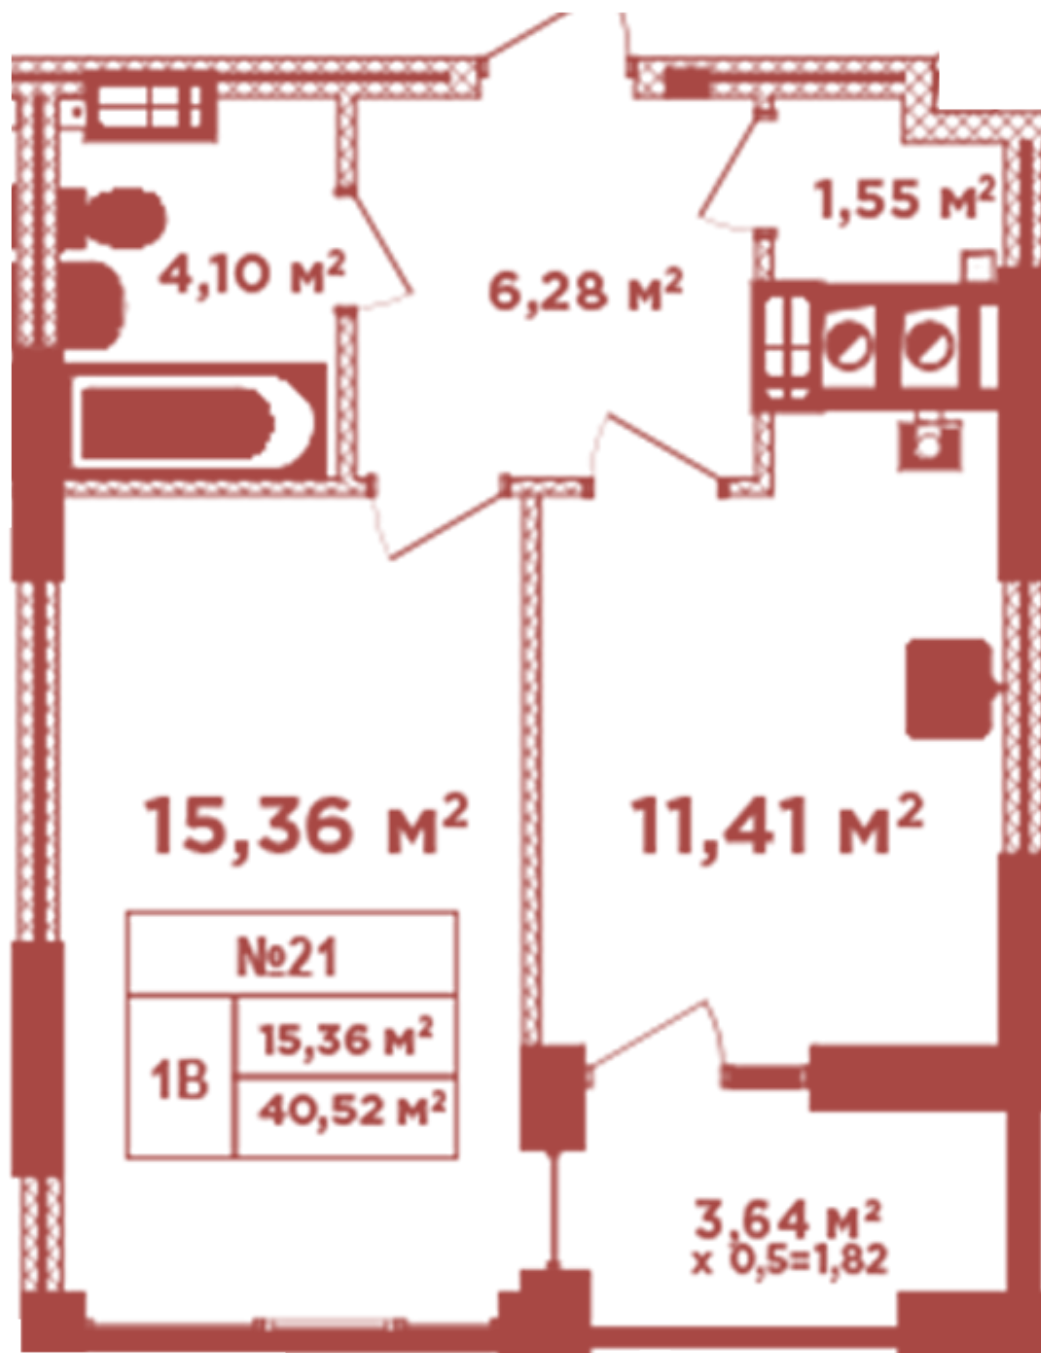

# **ЖК "Crystal Avenue"**

crystal-avenue.com.ua

0444992503

0676629134

**Планировка 1 комнатной квартиры в доме на ул.  
Кришталева, 1-А — №5.5**

### Тип планировки: №5.5

Дом Крышталевая, 1-а  
1 комнатная, 5, 6, 9, 10, 13, 14 Этаж

### Характеристики

Общая площадь: 40.52 м²  
Жилая площадь: 15.36 м²

Площадь кухни: 11.41 м2