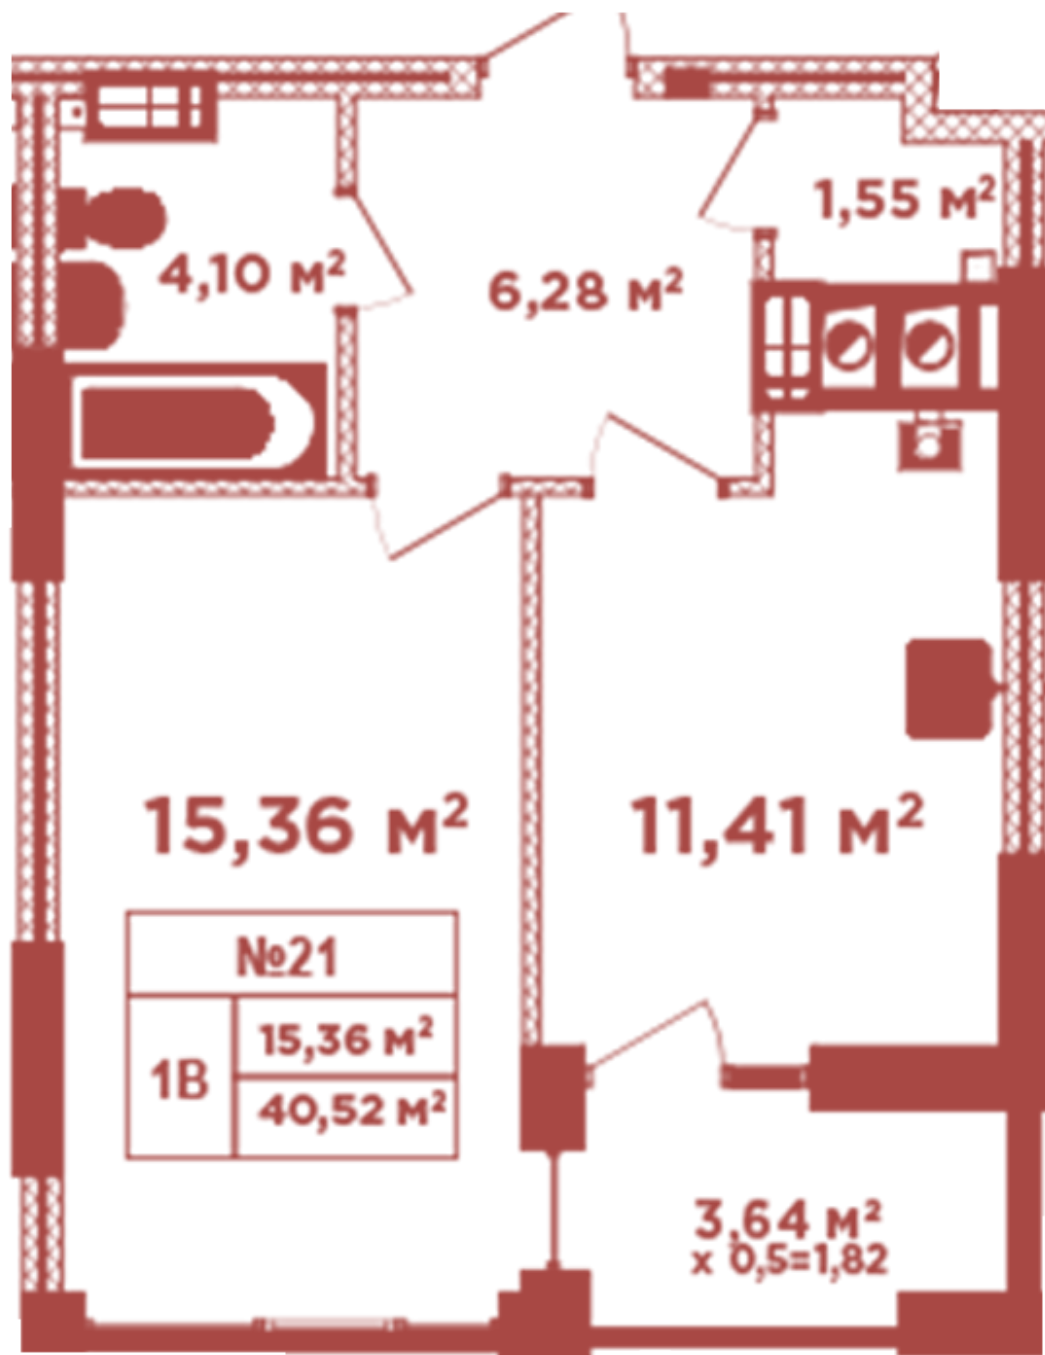

# ЖК "Crystal Avenue"

crystal-avenue.com.ua

096 023 03 10

**Планування 1 кімнатної квартири в будинку на вул.  
Кришталева, 1-А — №5.5**

**Тип планування: №5.5**

Будинок Кришталева, 1-а

1 кімнатна, 5, 6, 9, 10, 13, 14 Поверх

## **Характеристики**

Загальна площа: 40.52 м<sup>2</sup>

Житлова площа: 15.36 м<sup>2</sup>

Площа кухні: 11.41 м<sup>2</sup>