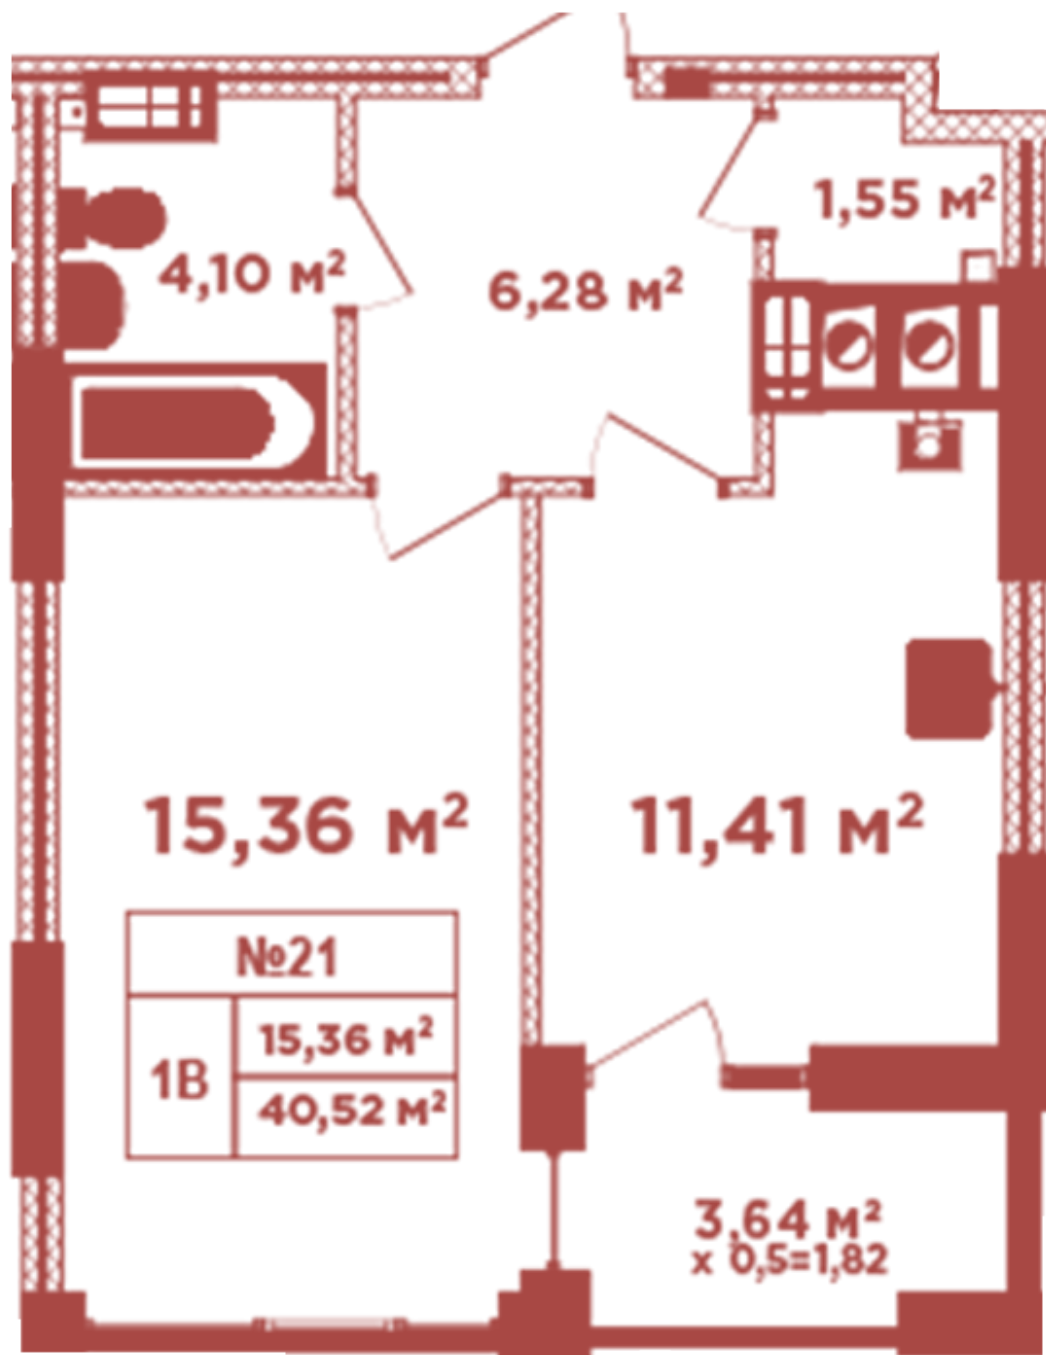

# ЖК "Crystal Avenue"

crystal-avenue.com.ua

096 023 03 10

**Планування 1 кімнатної квартири в будинку на вул.  
Кришталева, 1-А — №5.5**

**Тип планування: №5.5**

Будинок Кришталева, 1-а

1 кімнатна, 5, 6, 9, 10, 13, 14 Поверх

## **Характеристики**

Загальна площа: 40.52 м<sup>2</sup>

Житлова площа: 15.36 м<sup>2</sup>

Площа кухні: 11.41 м<sup>2</sup>