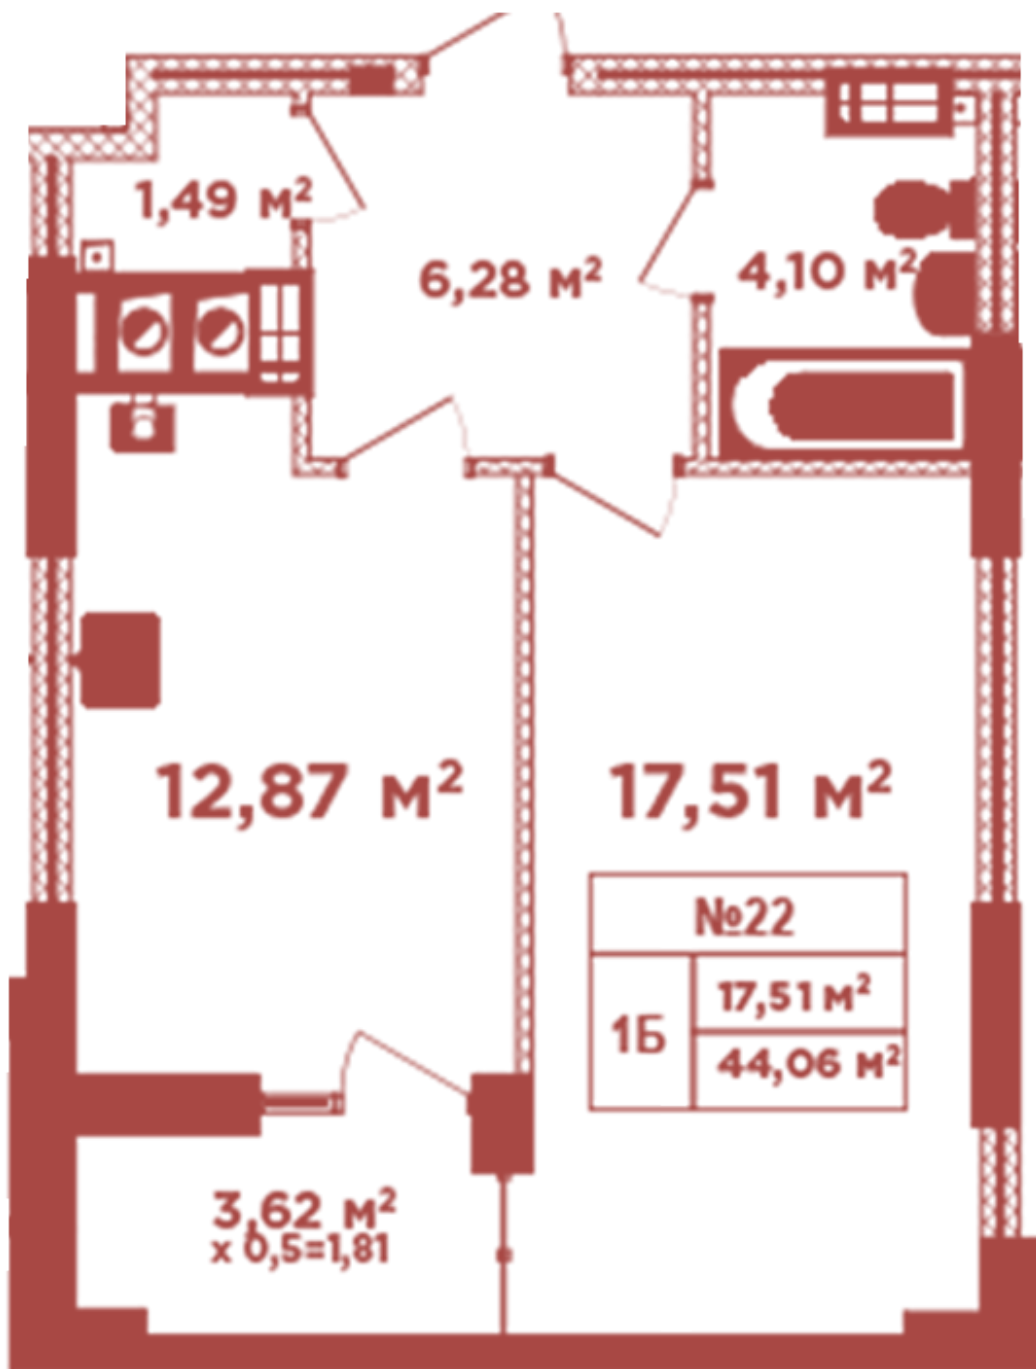

ЖК "Crystal Avenue"

crystal-avenue.com.ua

096 023 03 10

**Планування 1 кімнатної квартири в будинку на вул.
Кришталева, 1-А — №5.6**

Тип планування: №5.6

Будинок Кришталева, 1-а
1 кімнатна, 5, 6, 9, 10, 13, 14 Поверх

Характеристики

Загальна площа: 44.06 м²
Житлова площа: 17.51 м²

Площа кухні: 12.87 м²