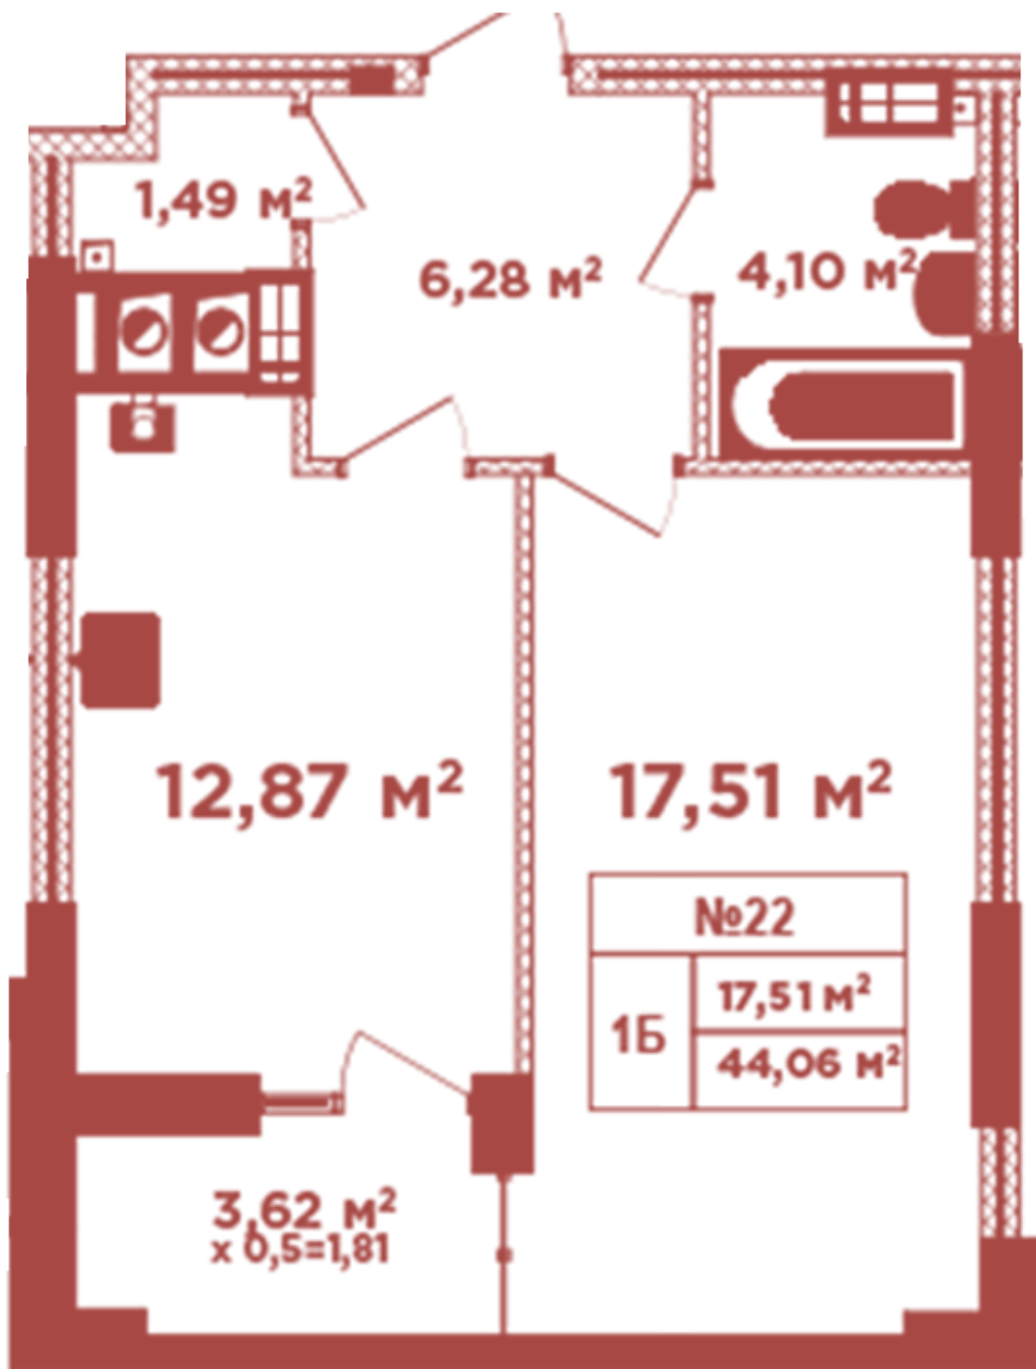

ЖК "Crystal Avenue"

crystal-avenue.com.ua

096 023 03 10

**Планування 1 кімнатної квартири в будинку на вул.
Кришталева, 1-А — №5.6**

Тип планування: №5.6

Будинок Кришталева, 1-а

1 кімнатна, 5, 6, 9, 10, 13, 14 Поверх

Характеристики

Загальна площа: 44.06 м²

Житлова площа: 17.51 м²

Площа кухні: 12.87 м²