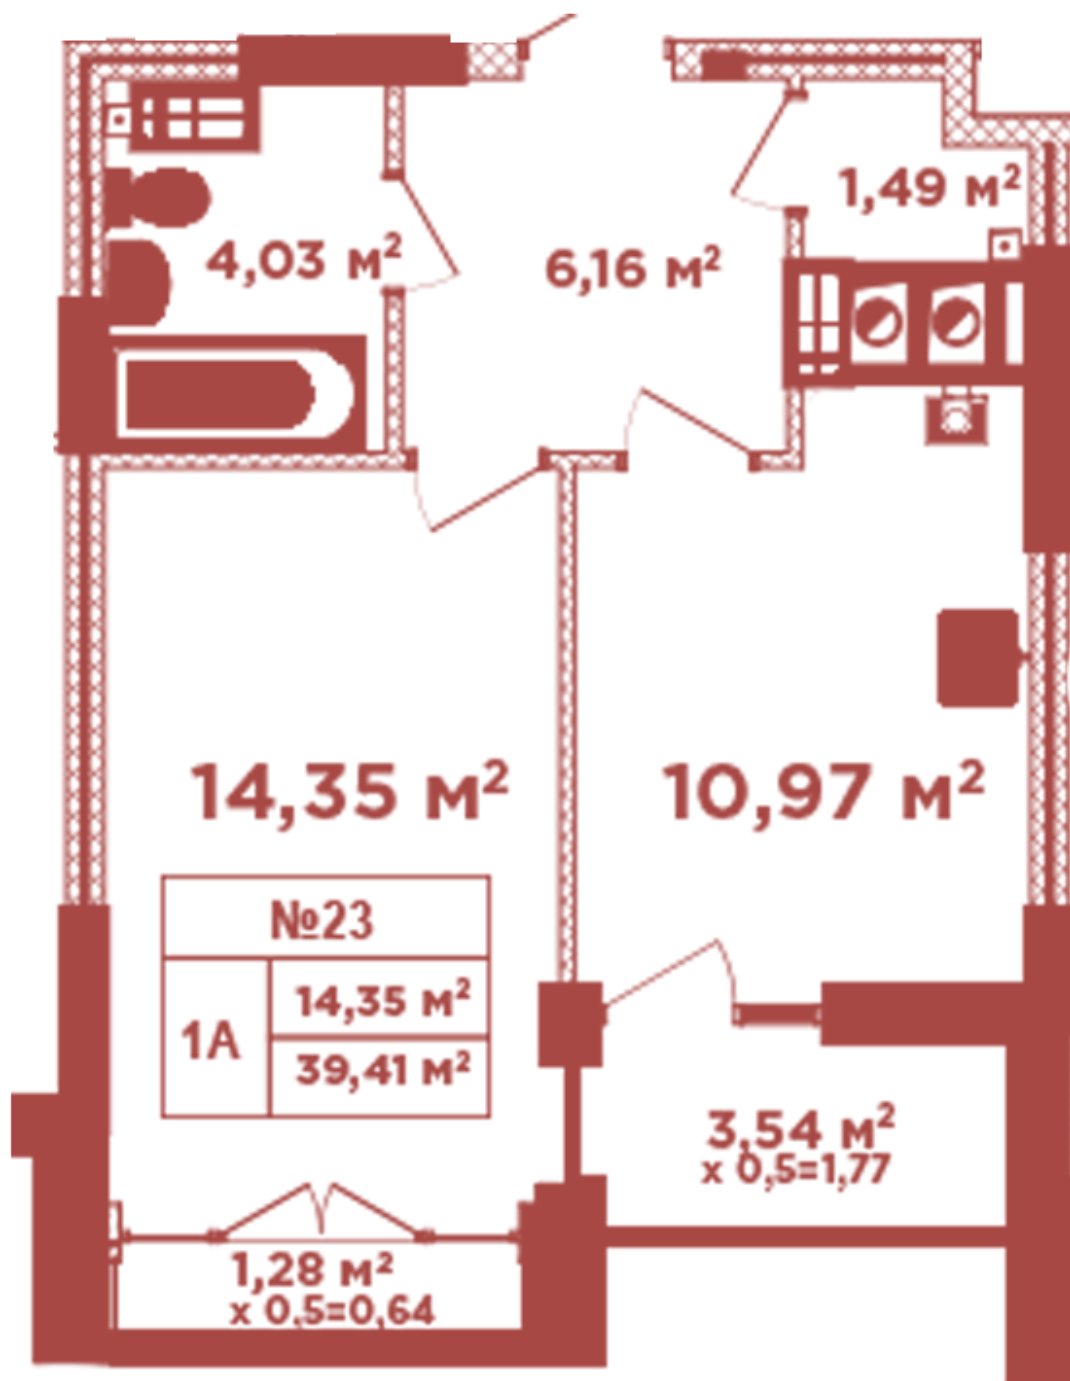

# ЖК "Crystal Avenue"

crystal-avenue.com.ua

096 023 03 10

**Планування 1 кімнатної квартири в будинку на вул.  
Кришталева, 1-А — №5.7**

### Тип планування: №5.7

Будинок Кришталева, 1-а  
 1 кімнатна, 5, 6, 9, 10, 13, 14 Поверх

### Характеристики

Загальна площа: 39.41 м<sup>2</sup>  
 Житлова площа: 14.35 м<sup>2</sup>

Площа кухні: 10.97 м<sup>2</sup>