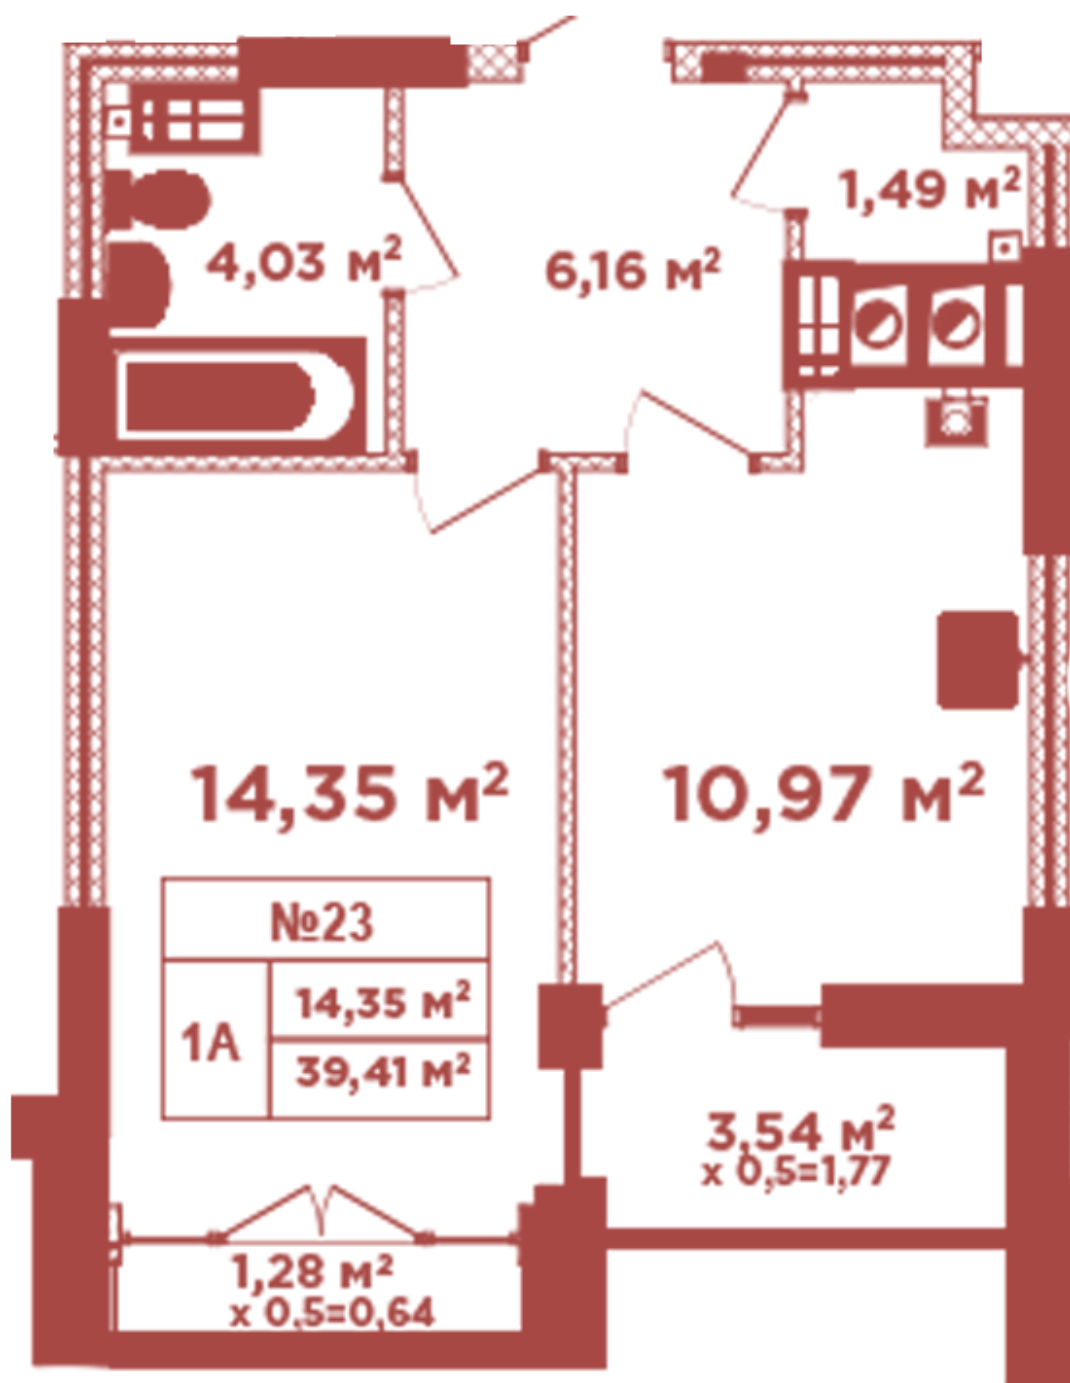

ЖК "Crystal Avenue"

crystal-avenue.com.ua

096 023 03 10

**Планування 1 кімнатної квартири в будинку на вул.
Кришталева, 1-А — №5.7**

Тип планування: №5.7

Будинок Кришталева, 1-а
1 кімнатна, 5, 6, 9, 10, 13, 14 Поверх

Характеристики

Загальна площа: 39.41 м²
Житлова площа: 14.35 м²

Площа кухні: 10.97 м²