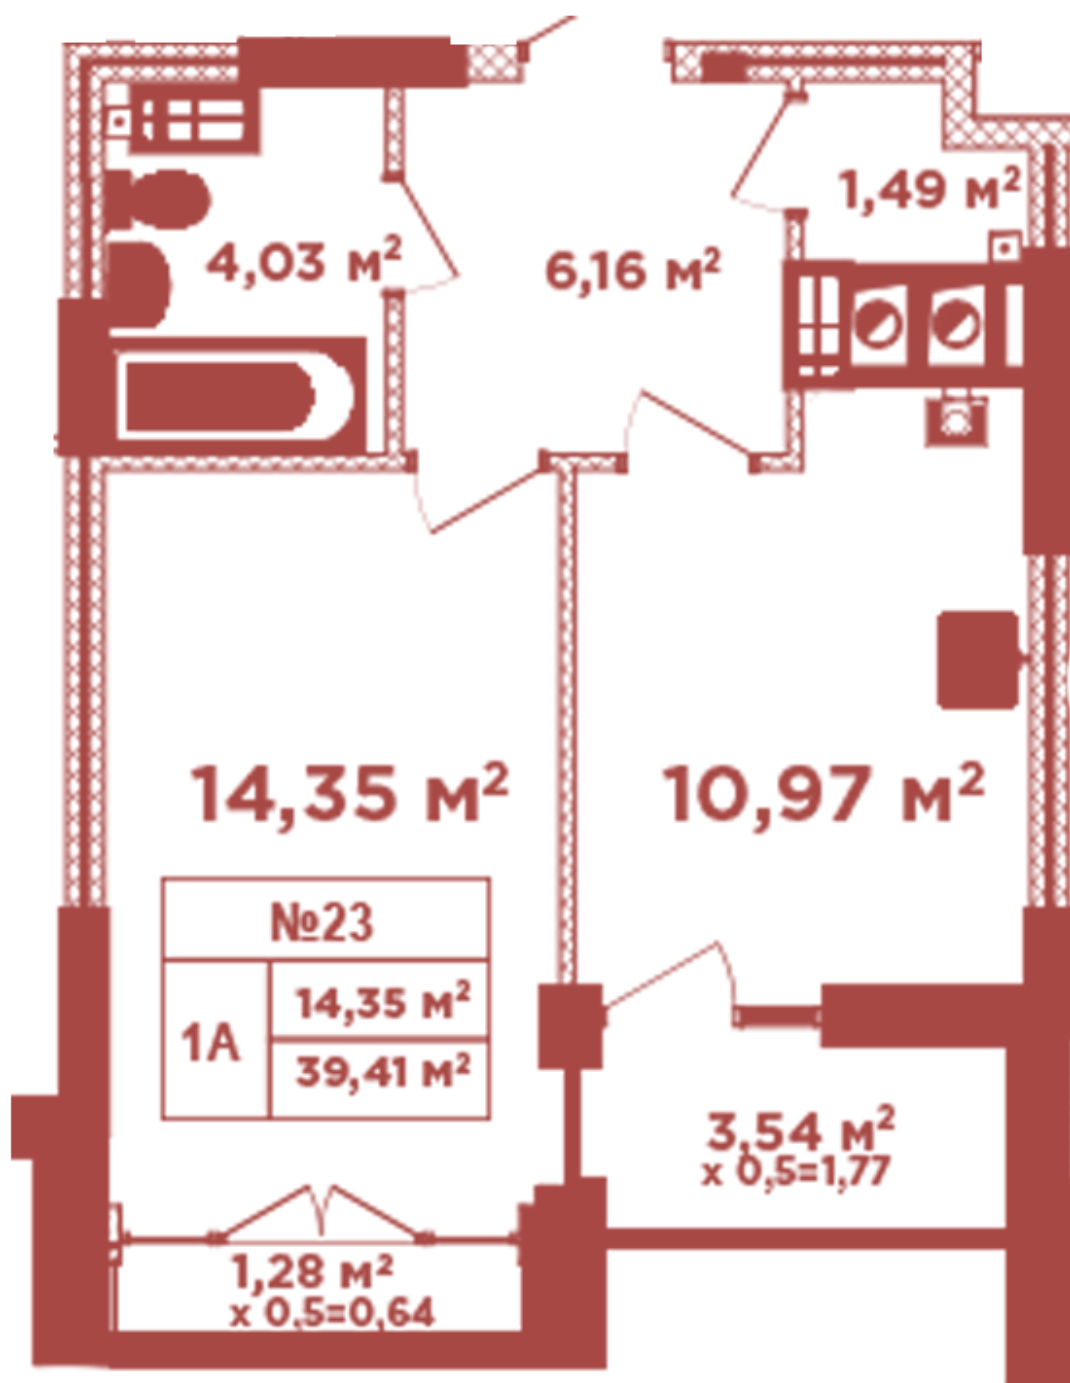

ЖК "Crystal Avenue"

crystal-avenue.com.ua

096 023 03 10

**Планування 1 кімнатної квартири в будинку на вул.
Кришталева, 1-А — №5.7**

Тип планування: №5.7

Будинок Кришталева, 1-а

1 кімнатна, 5, 6, 9, 10, 13, 14 Поверх

Характеристики

Загальна площа: 39.41 м²

Житлова площа: 14.35 м²

Площа кухні: 10.97 м²