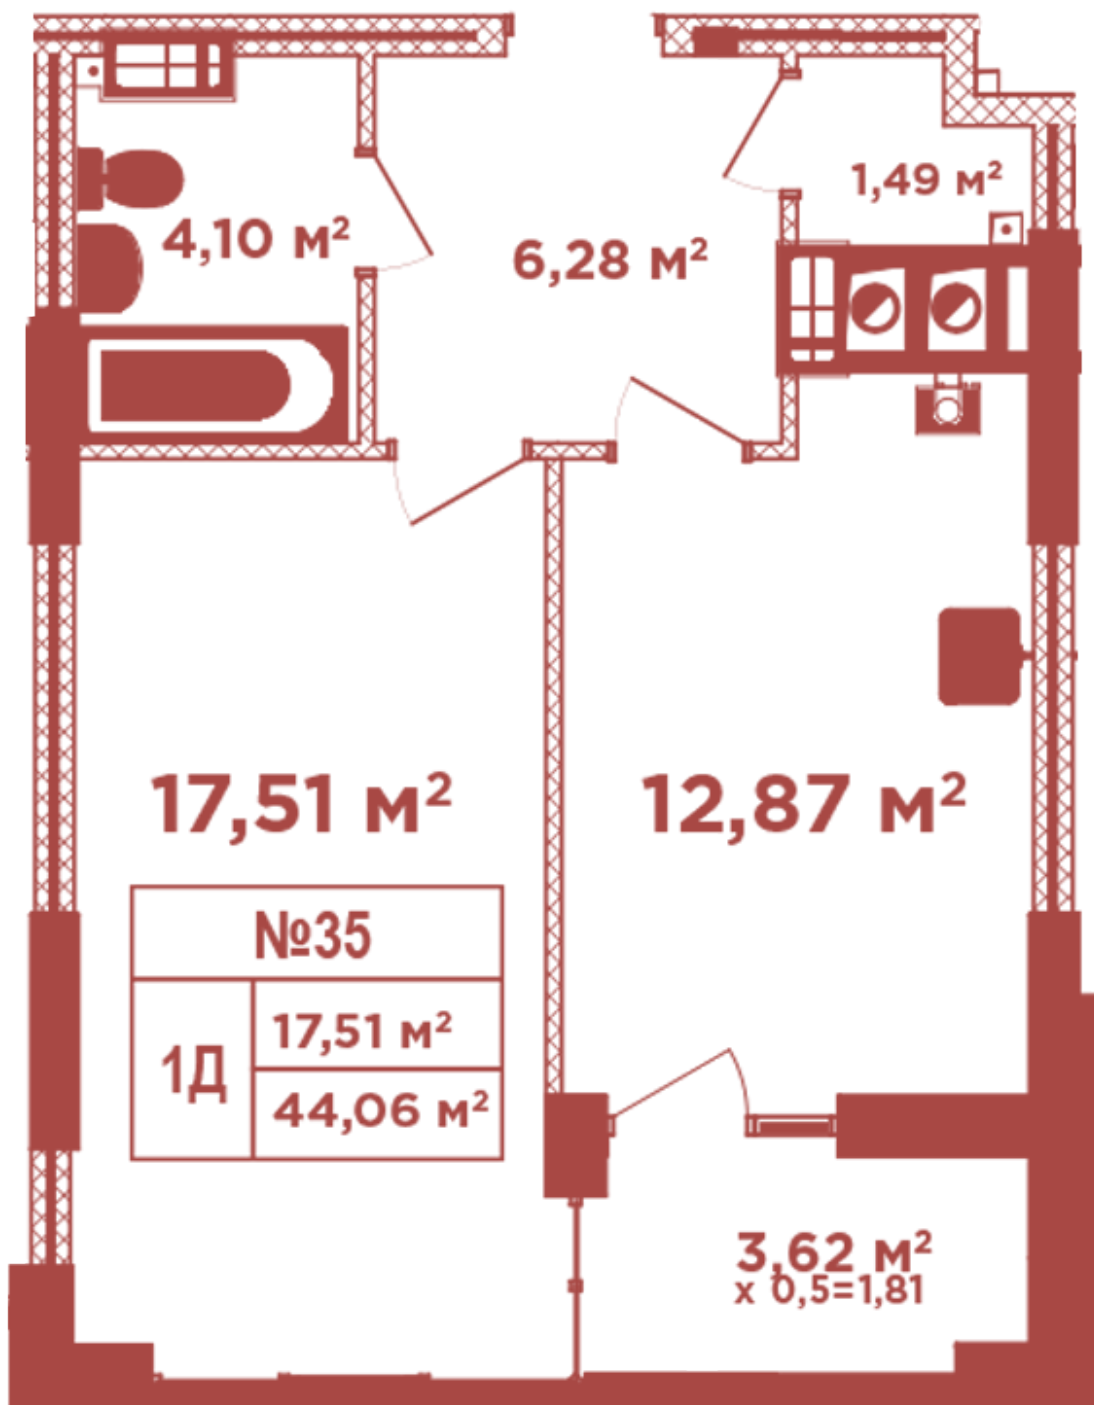

ЖК "Crystal Avenue"

crystal-avenue.com.ua

096 023 03 10

**Планування 1 кімнатної квартири в будинку на вул.
Кришталева, 1-А — №7.3**

Тип планування: №7.3

Будинок Кришталева, 1-а
1 кімнатна, 7, 11, 15 Поверх

Характеристики

Загальна площа: 44.06 м²

Житлова площа: 17.51 м²

Площа кухні: 12.87 м²