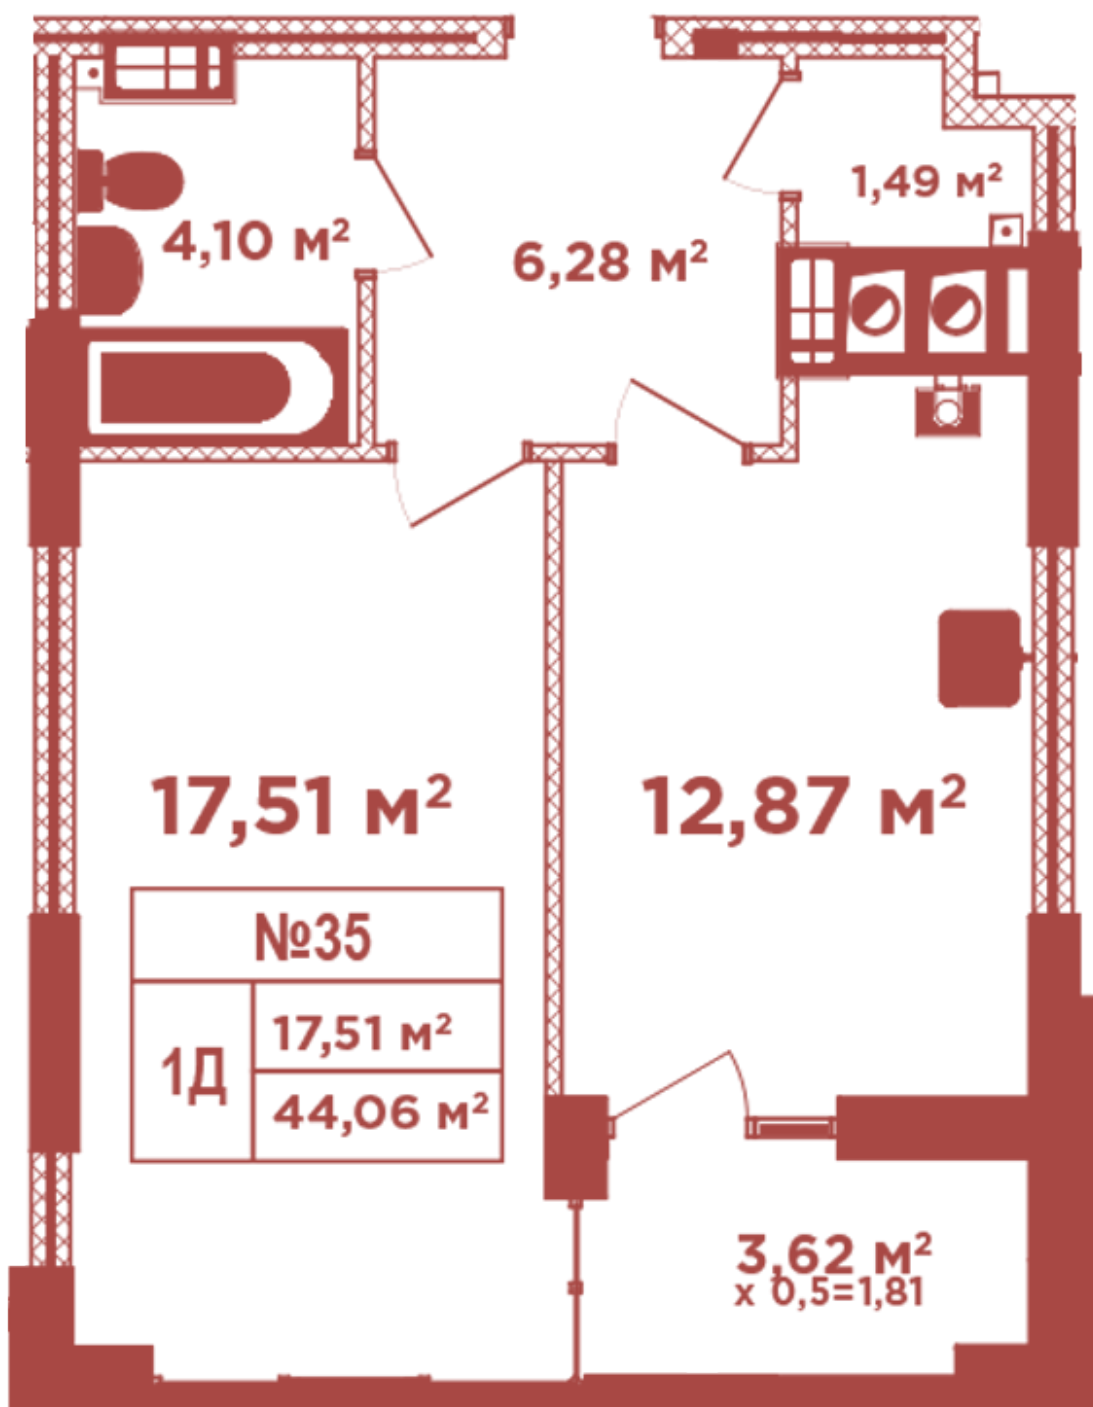

ЖК "Crystal Avenue"

crystal-avenue.com.ua

0444992503

0676629134

**Планировка 1 комнатной квартиры в доме на ул.
Кришталевая, 1-А — №7.3**

Тип планировки: №7.3

Дом Крышталева, 1-а
1 комнатная, 7, 11, 15 Этаж

Характеристики

Общая площадь: 44.06 м²
Жилая площадь: 17.51 м²

Площадь кухни: 12.87 м2