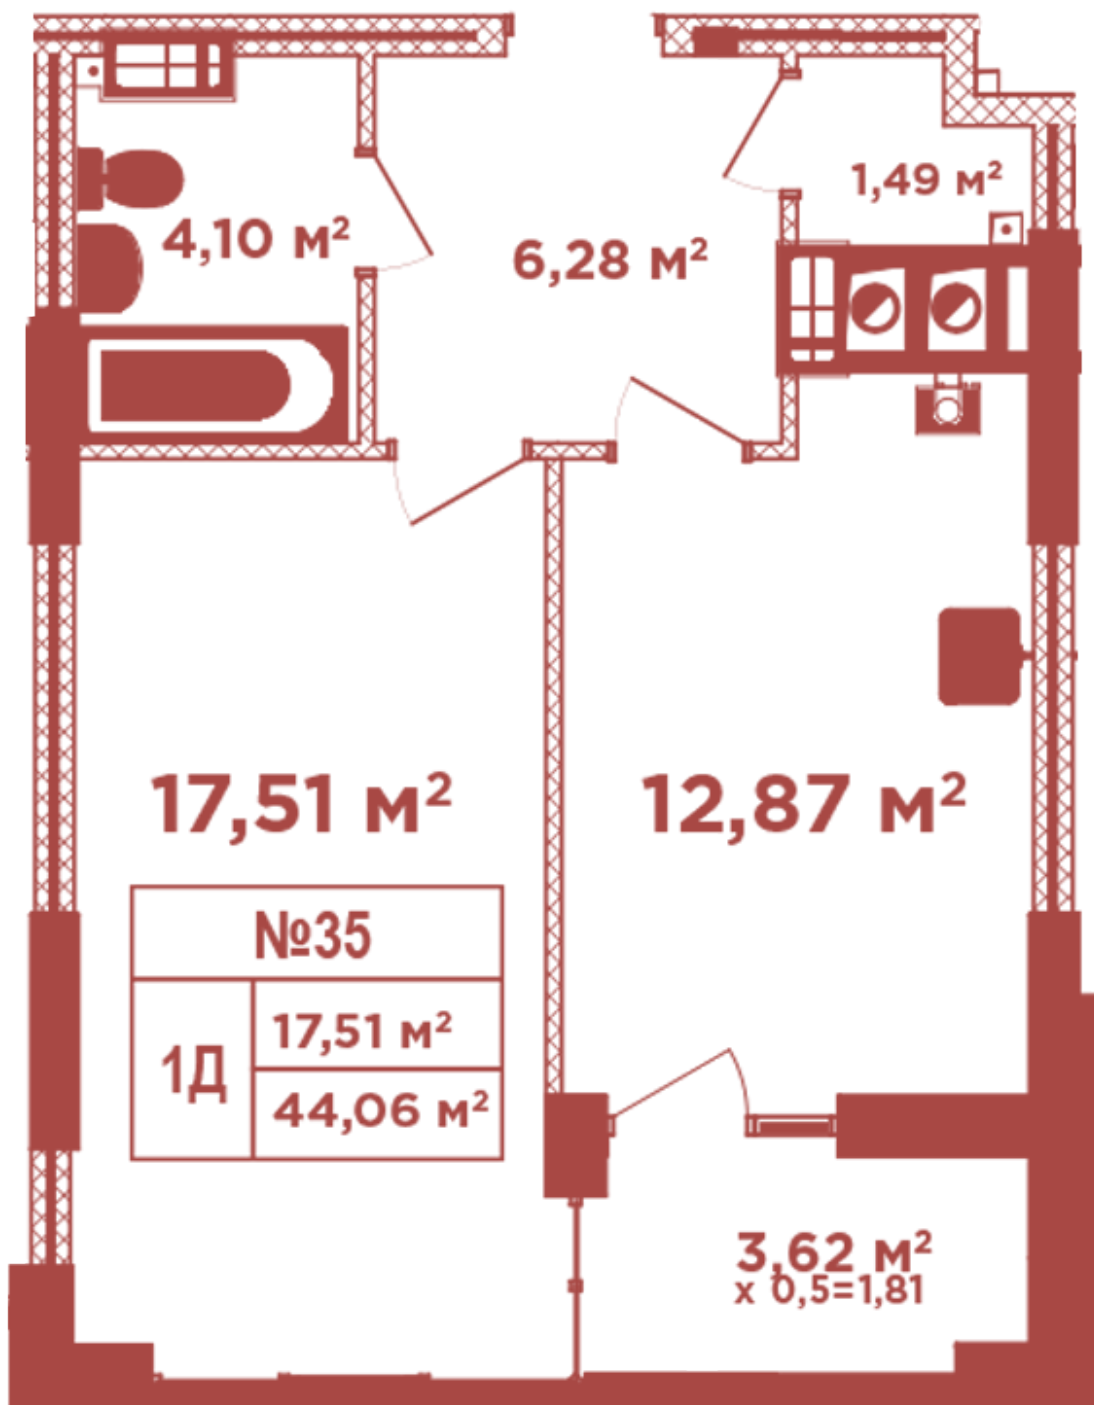

ЖК "Crystal Avenue"

crystal-avenue.com.ua

096 023 03 10

**Планування 1 кімнатної квартири в будинку на вул.
Кришталева, 1-А — №7.3**

Тип планування: №7.3

Будинок Кришталева, 1-а
 1 кімнатна, 7, 11, 15 Поверх

Характеристики

Загальна площа: 44.06 м²

Житлова площа: 17.51 м²

Площа кухні: 12.87 м²