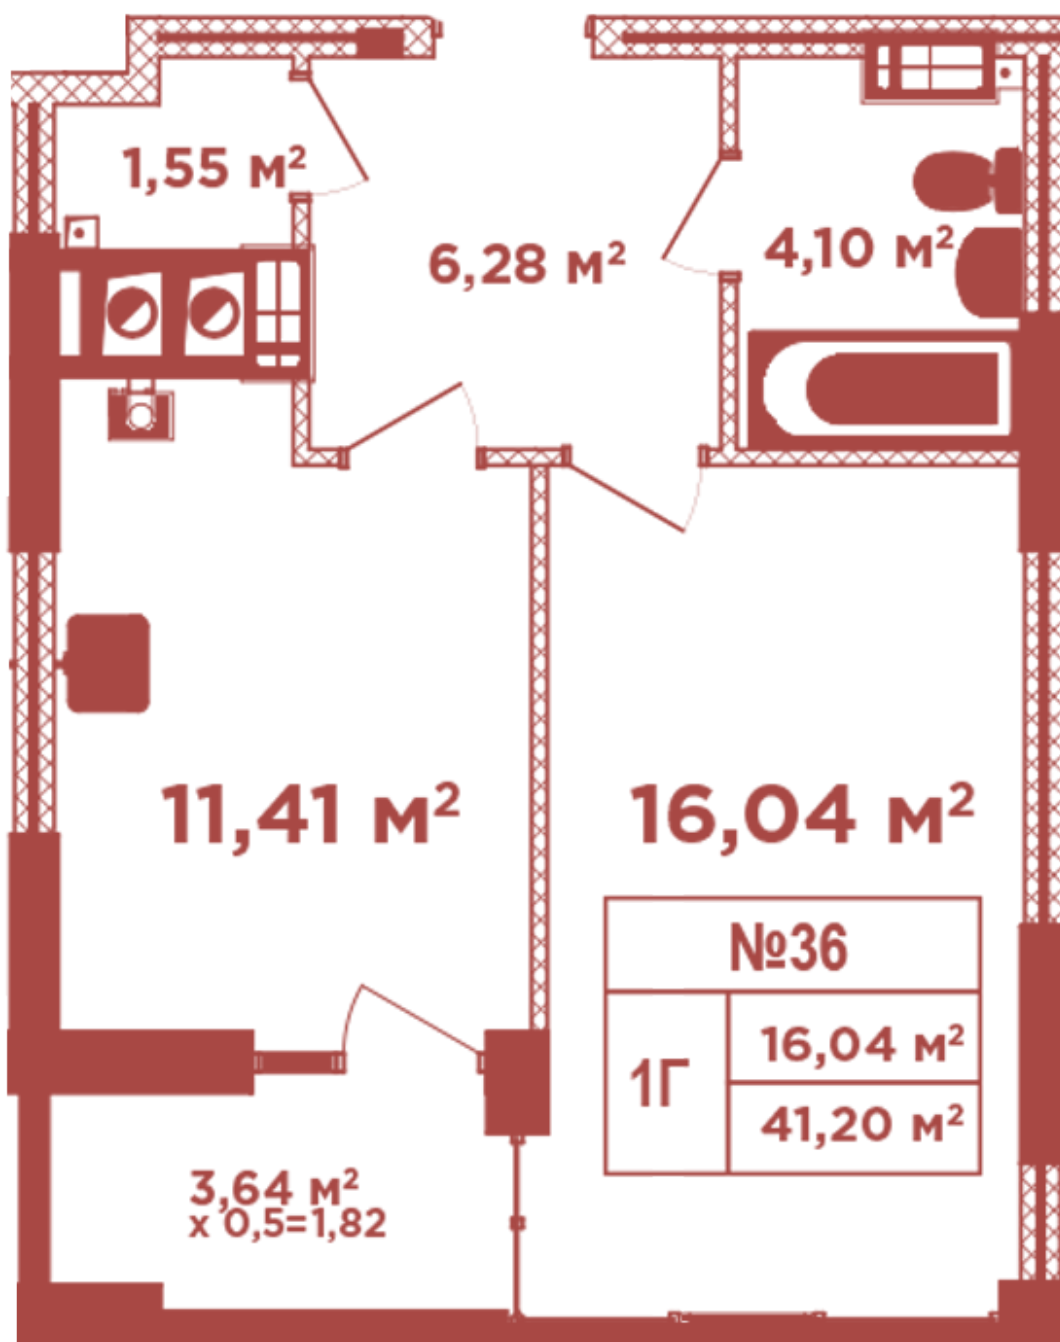

ЖК "Crystal Avenue"

crystal-avenue.com.ua

096 023 03 10

**Планування 1 кімнатної квартири в будинку на вул.
Кришталева, 1-А — №7.4**

Тип планування: №7.4

Будинок Кришталева, 1-а
1 кімнатна, 7, 11, 15 Поверх

Характеристики

Загальна площа: 41.2 м²

Житлова площа: 16.04 м²

Площа кухні: 11.41 м²