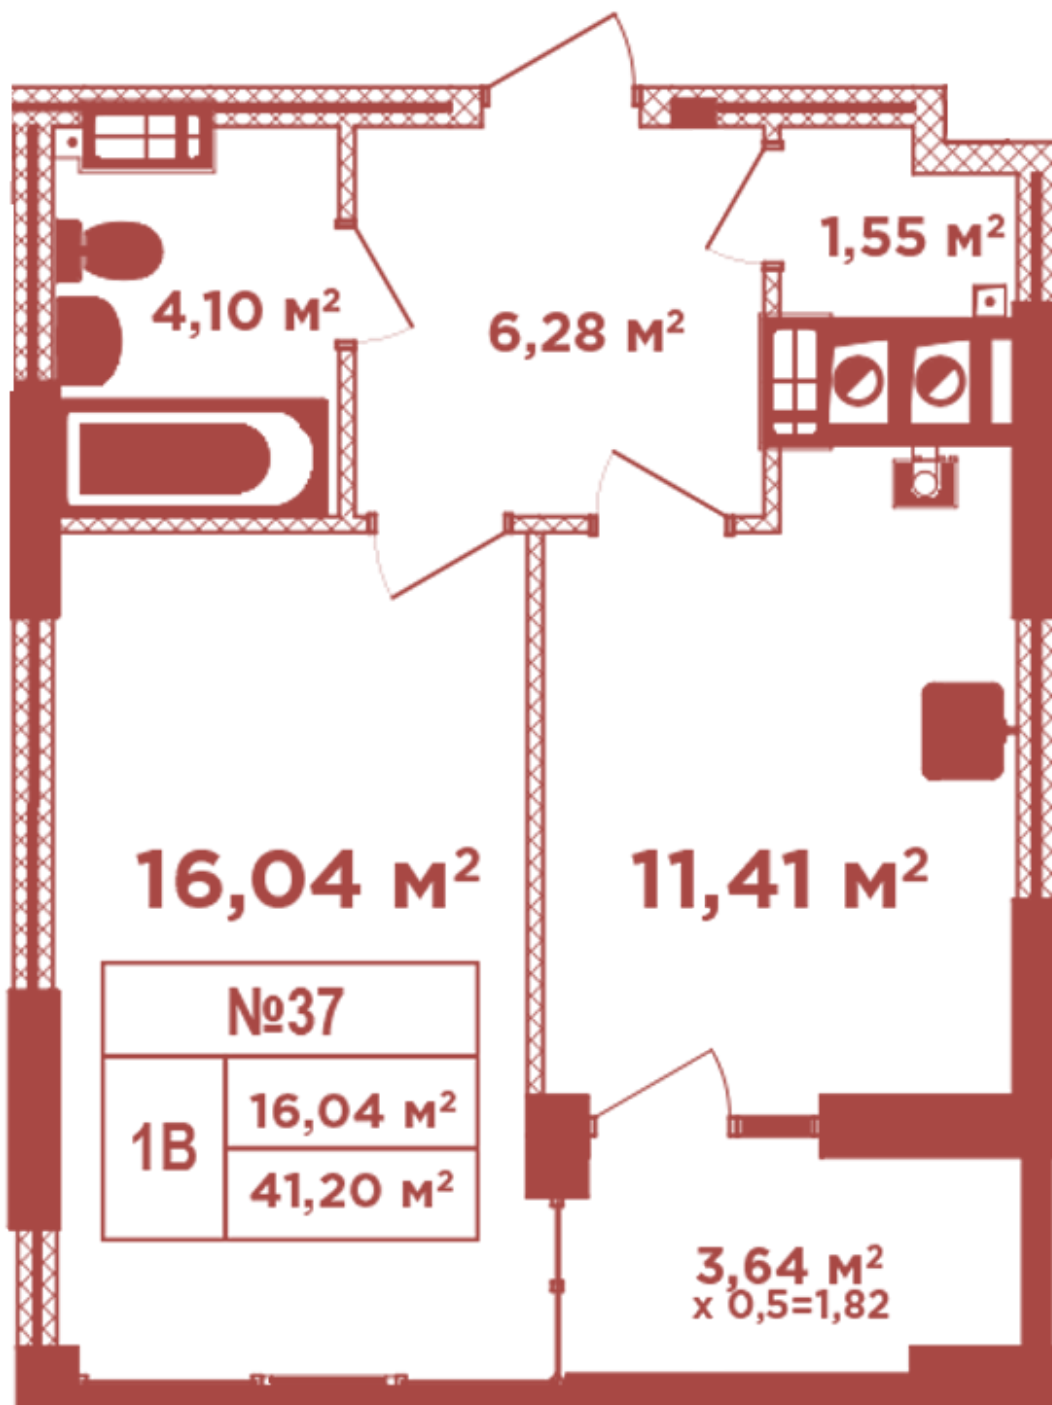

ЖК "Crystal Avenue"

crystal-avenue.com.ua

096 023 03 10

**Планування 1 кімнатної квартири в будинку на вул.
Кришталева, 1-А — №7.5**

Тип планування: №7.5

Будинок Кришталева, 1-а
1 кімнатна, 7, 11, 15 Поверх

Характеристики

Загальна площа: 41.2 м²

Житлова площа: 16.04 м²

Площа кухні: 11.41 м²