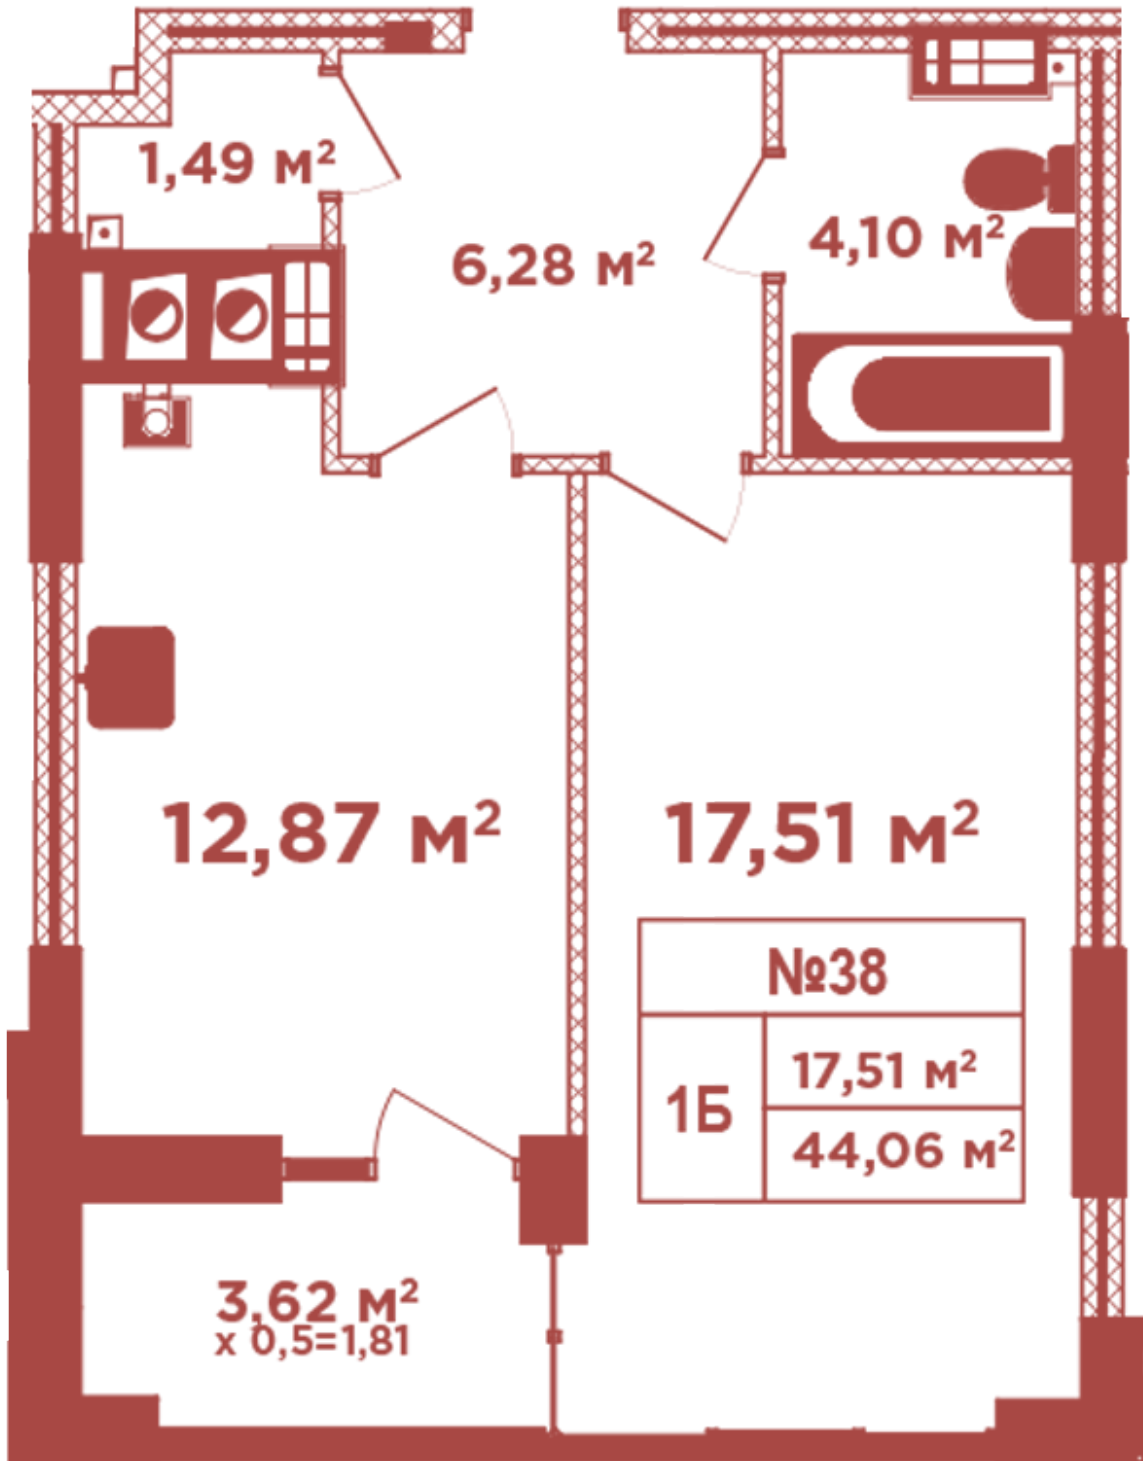

# ЖК "Crystal Avenue"

crystal-avenue.com.ua

096 023 03 10

**Планування 1 кімнатної квартири в будинку на вул.  
Кришталева, 1-А — №7.6**

**Тип планування: №7.6**

Будинок Кришталева, 1-а  
1 кімнатна, 7, 11, 15 Поверх

## **Характеристики**

Загальна площа: 44.06 м<sup>2</sup>

Житлова площа: 17.51 м<sup>2</sup>

Площа кухні: 12.87 м<sup>2</sup>