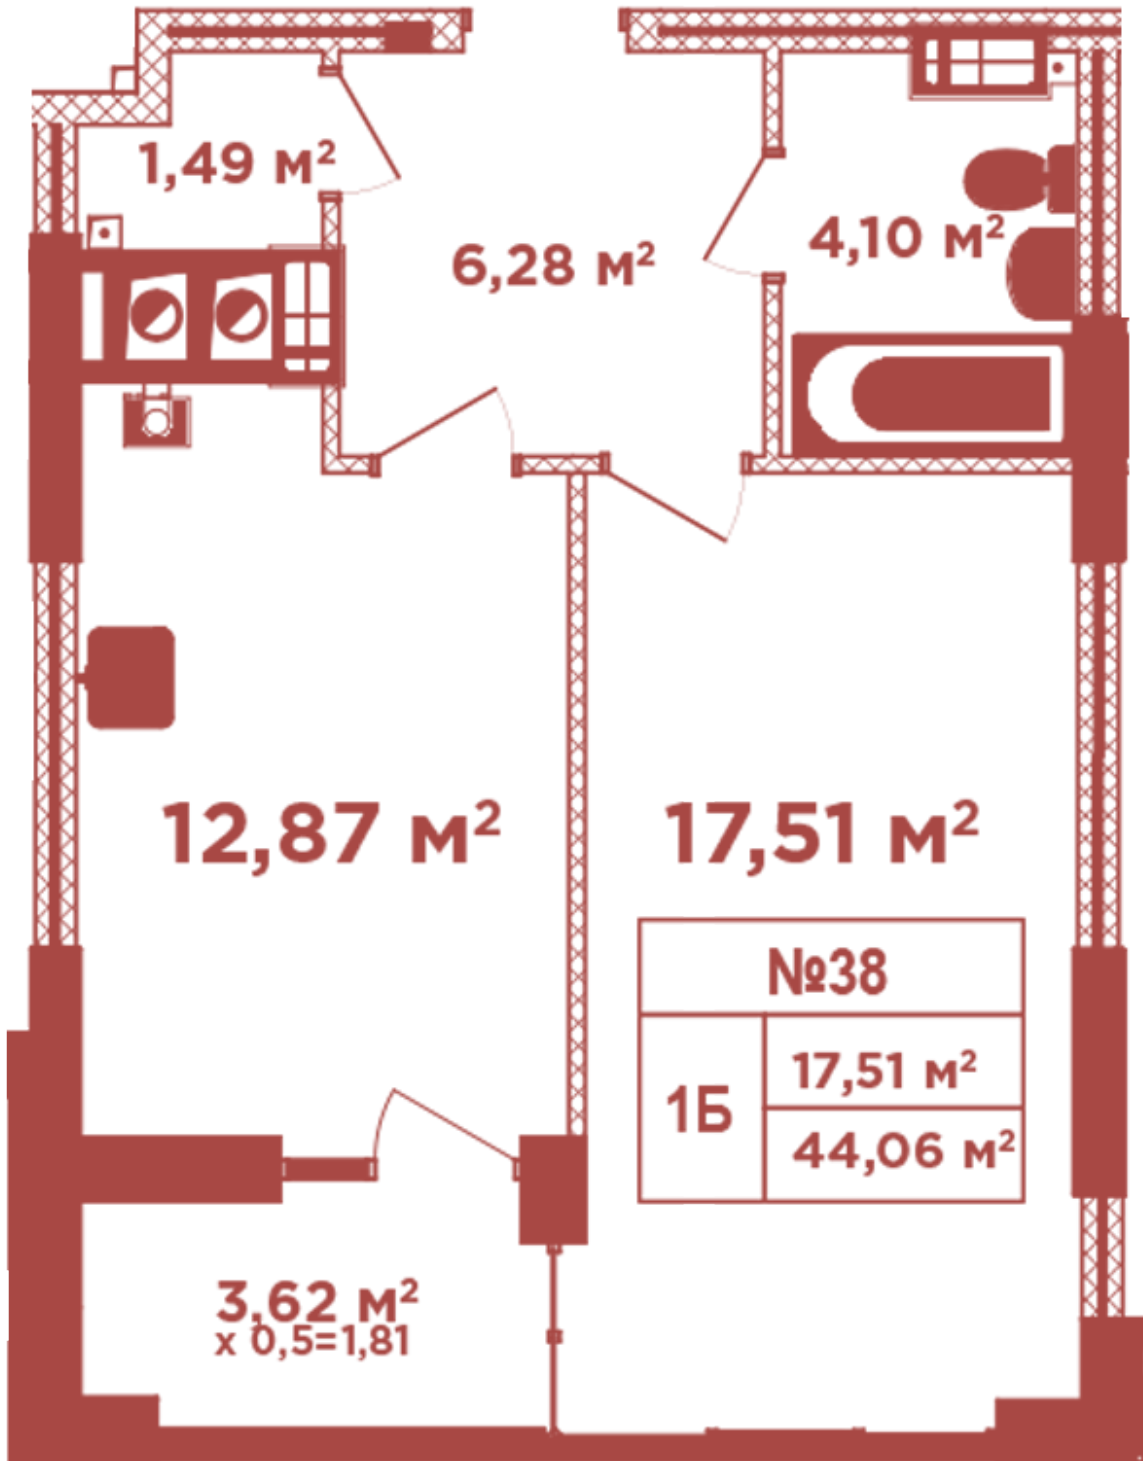

ЖК "Crystal Avenue"

crystal-avenue.com.ua

096 023 03 10

**Планування 1 кімнатної квартири в будинку на вул.
Кришталева, 1-А — №7.6**

Тип планування: №7.6

Будинок Кришталева, 1-а
1 кімнатна, 7, 11, 15 Поверх

Характеристики

Загальна площа: 44.06 м²

Житлова площа: 17.51 м²

Площа кухні: 12.87 м²