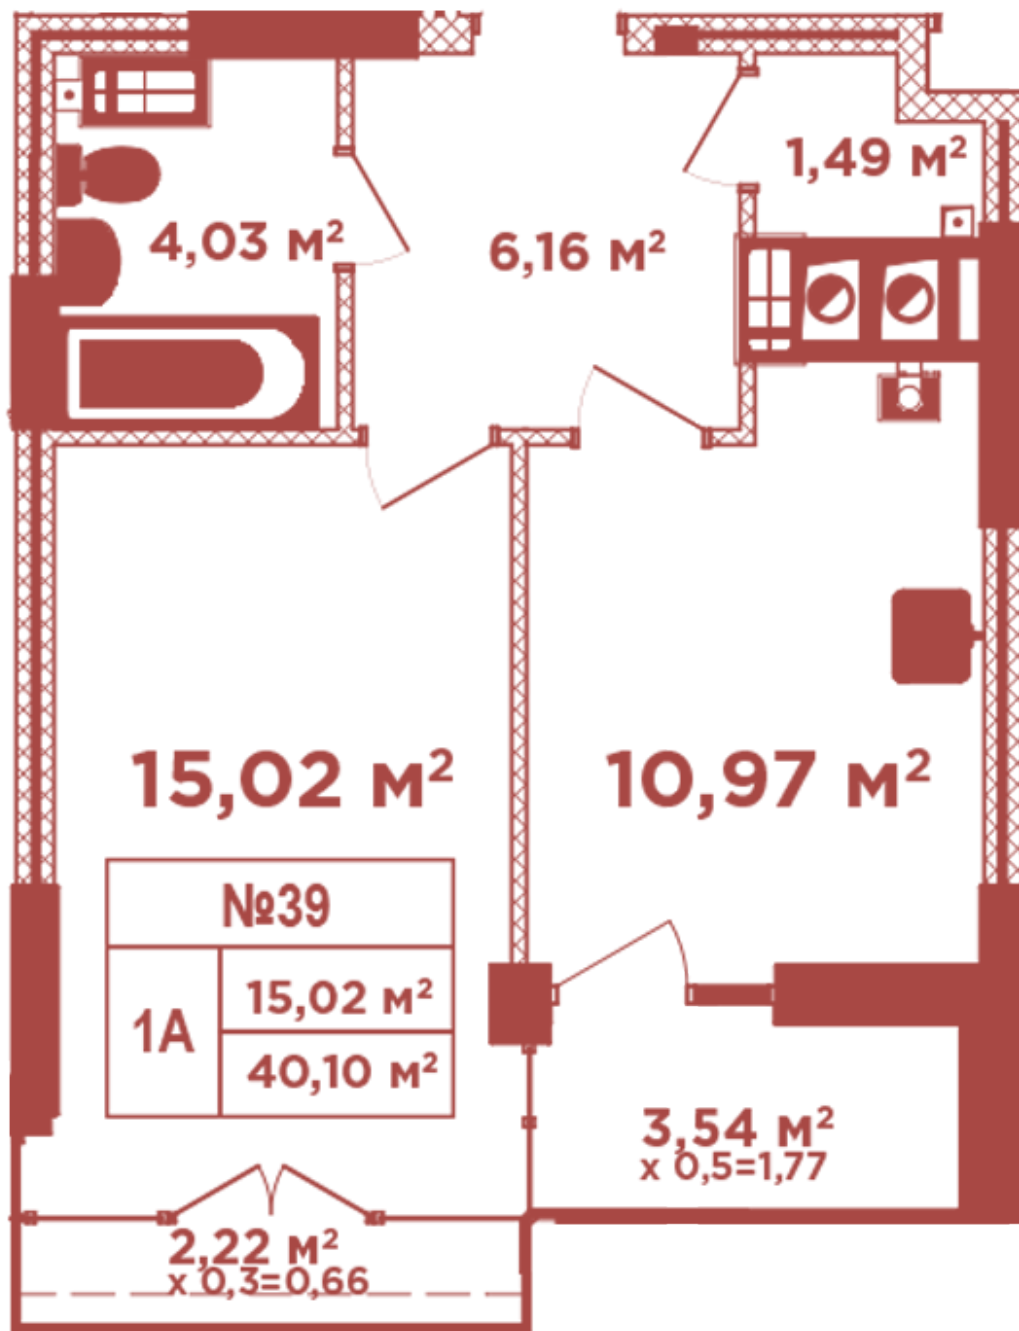

ЖК "Crystal Avenue"

crystal-avenue.com.ua

096 023 03 10

**Планування 1 кімнатної квартири в будинку на вул.
Кришталева, 1-А — №7.7**

Тип планування: №7.7

Будинок Кришталева, 1-а
1 кімнатна, 7, 11, 15 Поверх

Характеристики

Загальна площа: 40.1 м²

Житлова площа: 15.02 м²

Площа кухні: 10.97 м²