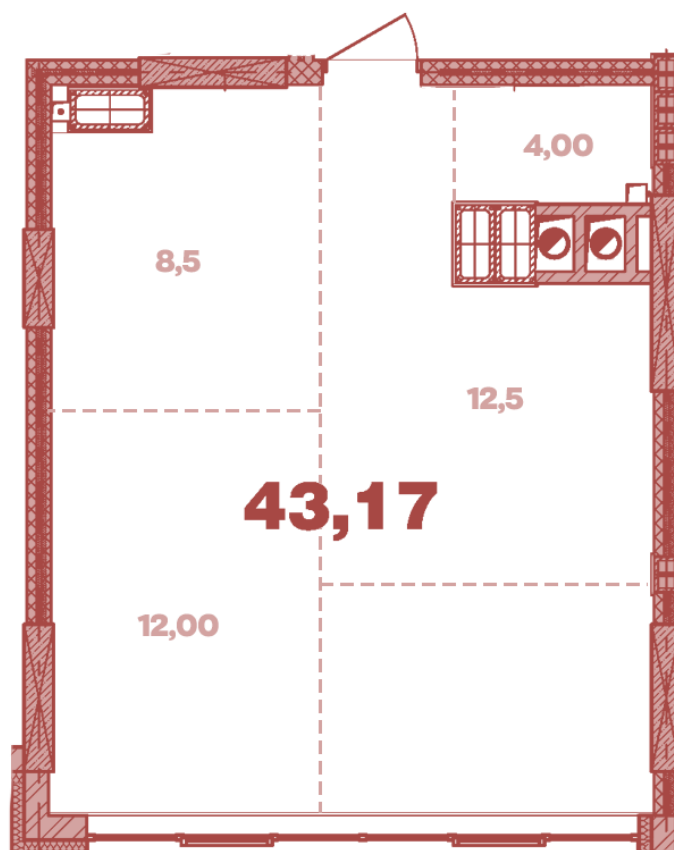

ЖК "Crystal Avenue"

crystal-avenue.com.ua

096 023 03 10

**Планування 1 кімнатної квартири в будинку на вул.
Кришталева, 1-А — №18.2 (вільне планування)**

Тип планування: №18.2

Будинок Кришталева, 1-а
1 кімнатна, 18 Поверх

Характеристики

Загальна площа: 43.17 м²

Житлова площа: 12 м²

Площа кухні: 12.5 м²