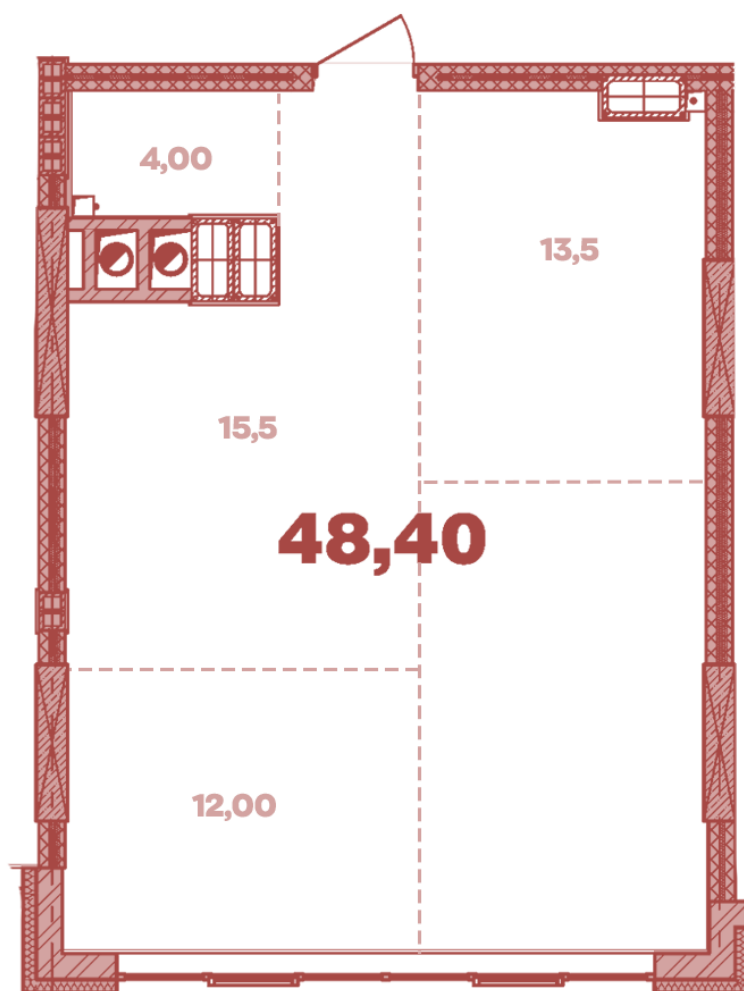

ЖК "Crystal Avenue"

crystal-avenue.com.ua

096 023 03 10

**Планування 1 кімнатної квартири в будинку на вул.
Кришталева, 1-А — №18.3 (вільне планування)**

Тип планування: №18.3

Будинок Кришталева, 1-а
1 кімнатна, 18 Поверх

Характеристики

Загальна площа: 48.4 м²

Житлова площа: 12 м²

Площа кухні: 15.5 м²