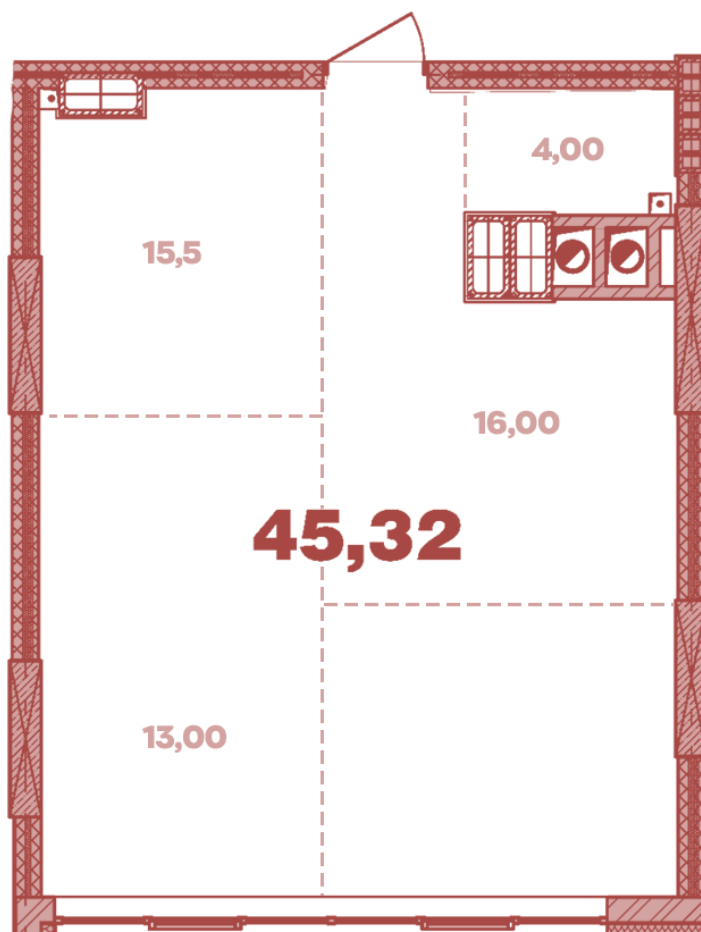

ЖК "Crystal Avenue"

crystal-avenue.com.ua

096 023 03 10

**Планування 1 кімнатної квартири в будинку на вул.
Кришталева, 1-А — №18.4 (вільне планування)**

Тип планування: №18.4

Будинок Кришталева, 1-а
1 кімнатна, 18 Поверх

Характеристики

Загальна площа: 45.32 м²

Житлова площа: 13 м²

Площа кухні: 16 м²