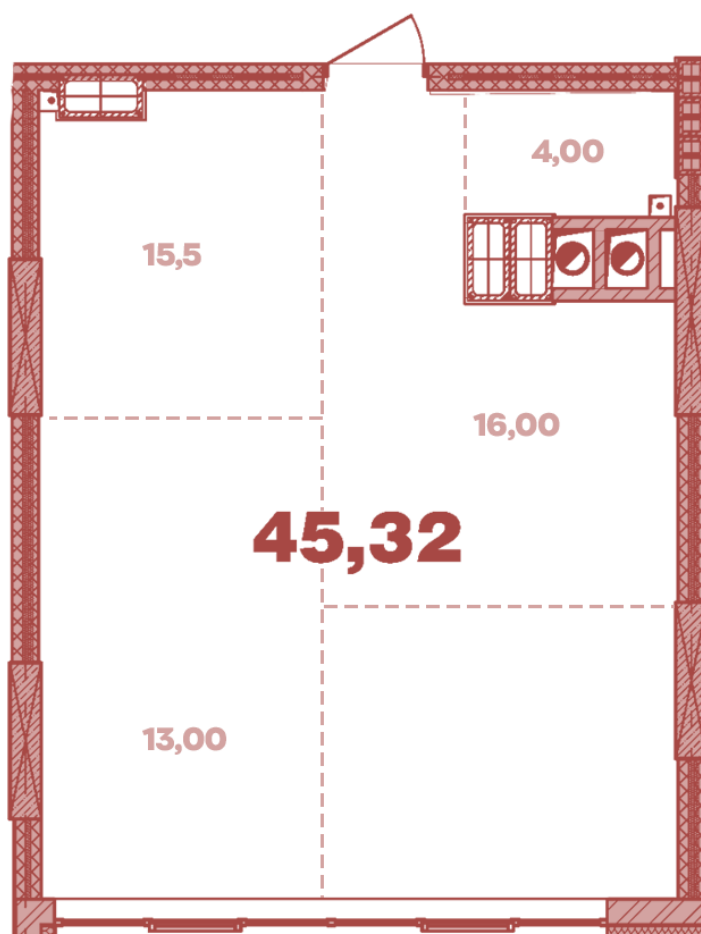

ЖК "Crystal Avenue"

crystal-avenue.com.ua

096 023 03 10

**Планування 1 кімнатної квартири в будинку на вул.
Кришталева, 1-А — №18.4 (вільне планування)**

Тип планування: №18.4

Будинок Кришталева, 1-а
1 кімнатна, 18 Поверх

Характеристики

Загальна площа: 45.32 м²

Житлова площа: 13 м²

Площа кухні: 16 м²