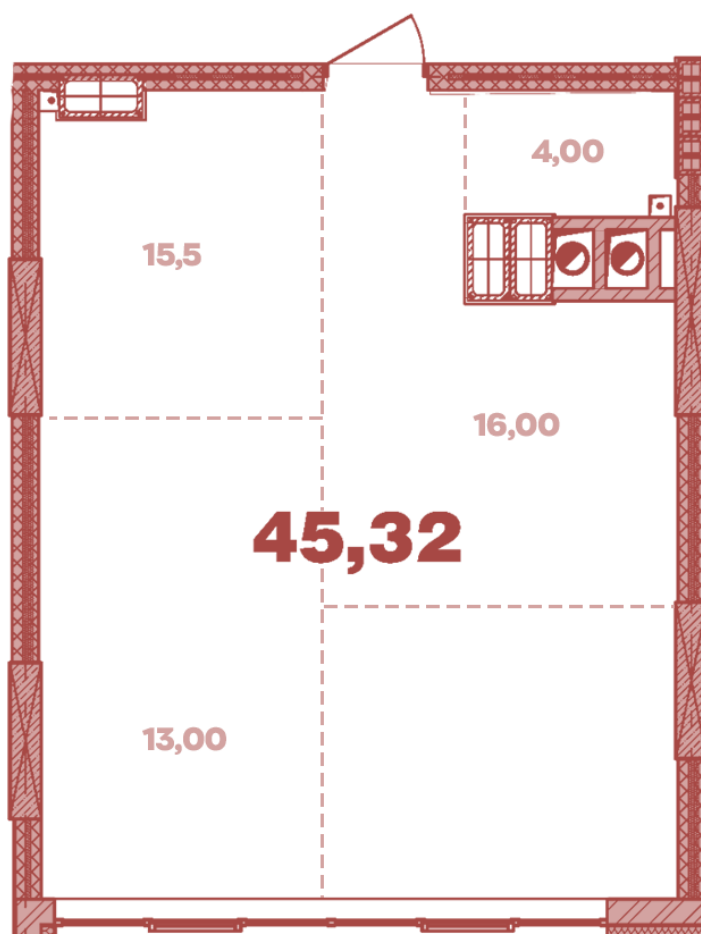

ЖК "Crystal Avenue"

crystal-avenue.com.ua
096 023 03 10

Планування 1 кімнатної квартири в будинку на вул.
Кришталева, 1-А — №18.4 (вільне планування)

Тип планування: №18.4

Будинок Кришталева, 1-а
1 кімнатна, 18 Поверх

Характеристики

Загальна площа: 45.32 м²

Житлова площа: 13 м²

Площа кухні: 16 м²