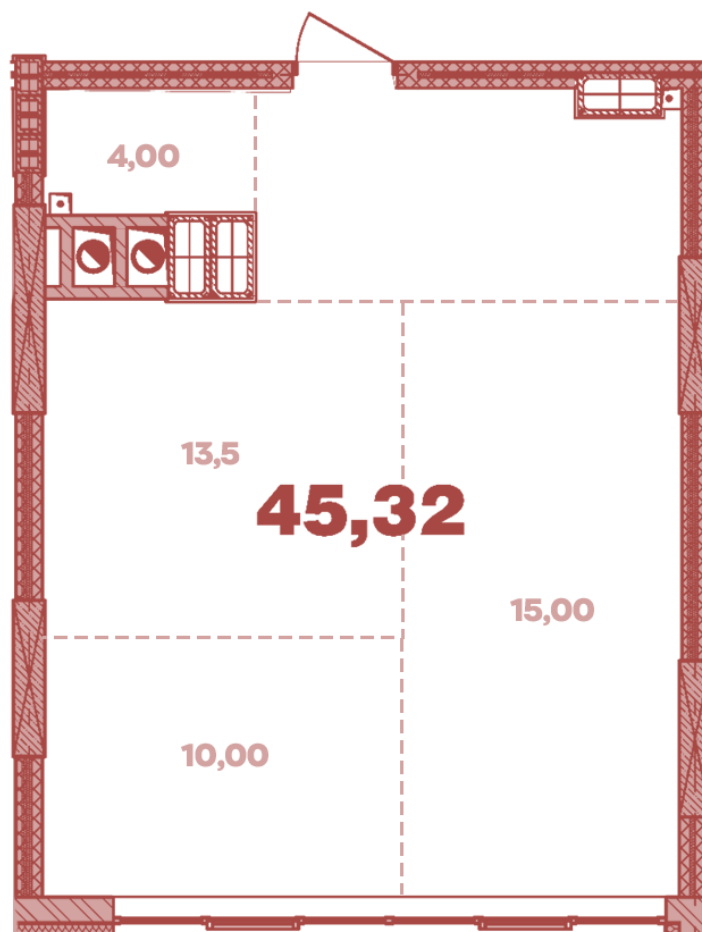

ЖК "Crystal Avenue"

crystal-avenue.com.ua

096 023 03 10

**Планування 1 кімнатної квартири в будинку на вул.
Кришталева, 1-А — №18.5 (вільне планування)**

Тип планування: №18.5

Будинок Кришталева, 1-а
1 кімнатна, 18 Поверх

Характеристики

Загальна площа: 45.32 м²

Житлова площа: 15 м²

Площа кухні: 13.5 м²