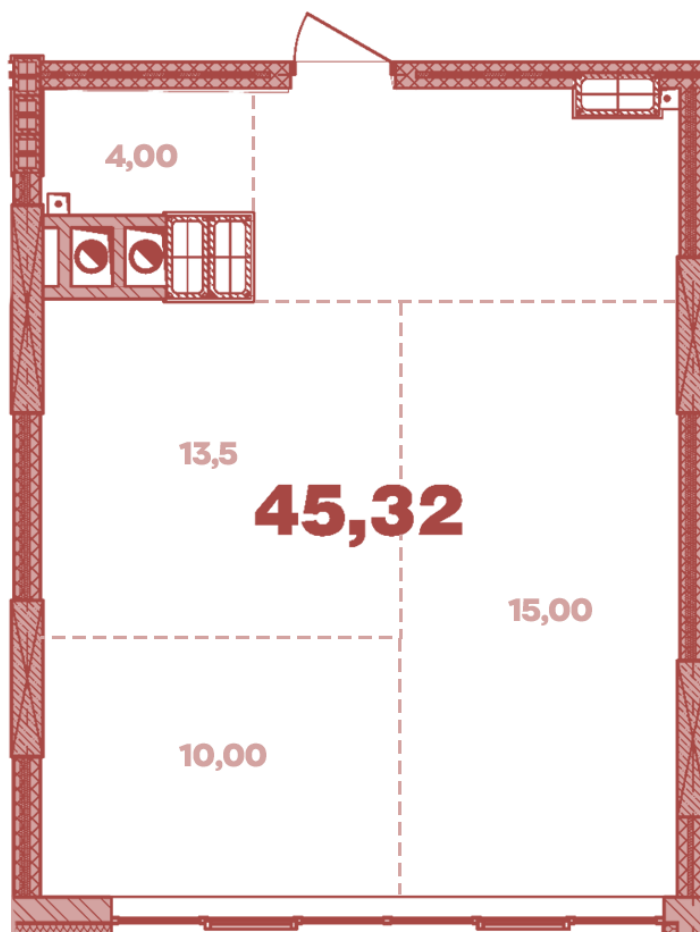

# ЖК "Crystal Avenue"

crystal-avenue.com.ua

096 023 03 10

**Планування 1 кімнатної квартири в будинку на вул.  
Кришталева, 1-А — №18.5 (вільне планування)**

## **Тип планування: №18.5**

Будинок Кришталева, 1-а  
1 кімнатна, 18 Поверх

### **Характеристики**

Загальна площа: 45.32 м<sup>2</sup>

Житлова площа: 15 м<sup>2</sup>

Площа кухні: 13.5 м<sup>2</sup>