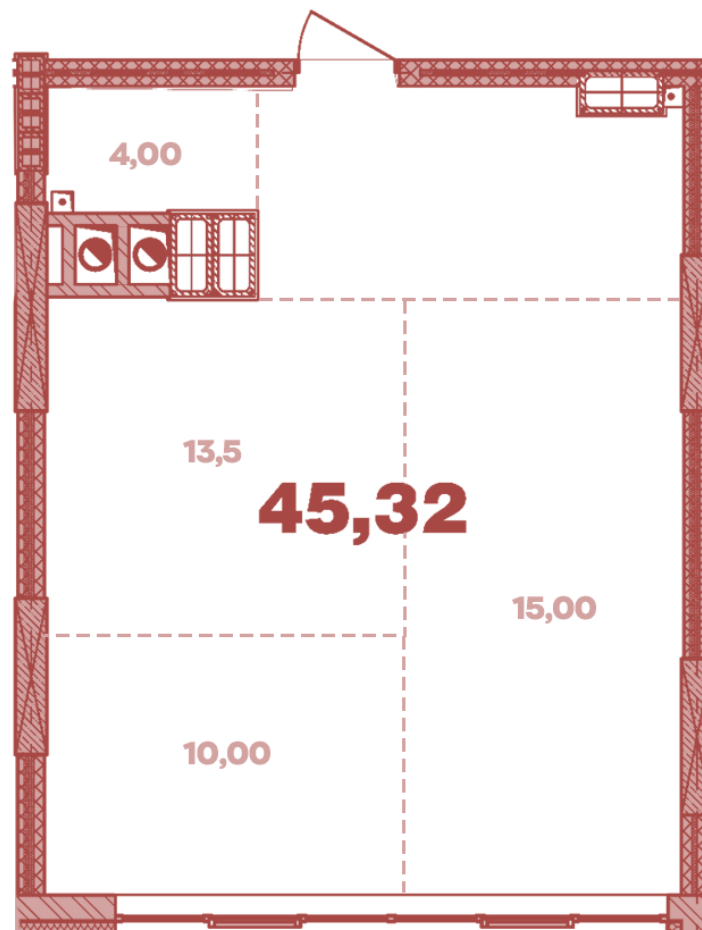

ЖК "Crystal Avenue"

crystal-avenue.com.ua

096 023 03 10

**Планування 1 кімнатної квартири в будинку на вул.
Кришталева, 1-А — №18.5 (вільне планування)**

Тип планування: №18.5

Будинок Кришталева, 1-а
1 кімнатна, 18 Поверх

Характеристики

Загальна площа: 45.32 м²

Житлова площа: 15 м²

Площа кухні: 13.5 м²