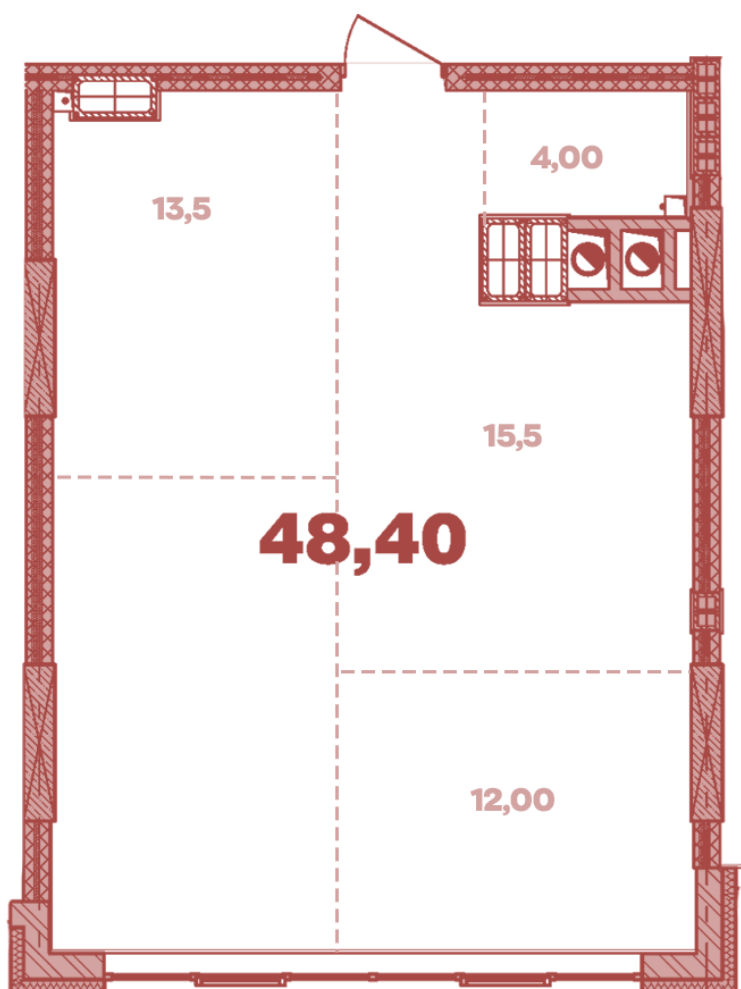

ЖК "Crystal Avenue"

crystal-avenue.com.ua

096 023 03 10

**Планування 1 кімнатної квартири в будинку на вул.
Кришталева, 1-А — №18.6 (вільне планування)**

Тип планування: №18.6

Будинок Кришталева, 1-а
1 кімнатна, 18 Поверх

Характеристики

Загальна площа: 48.4 м²

Житлова площа: 12 м²

Площа кухні: 15.5 м²