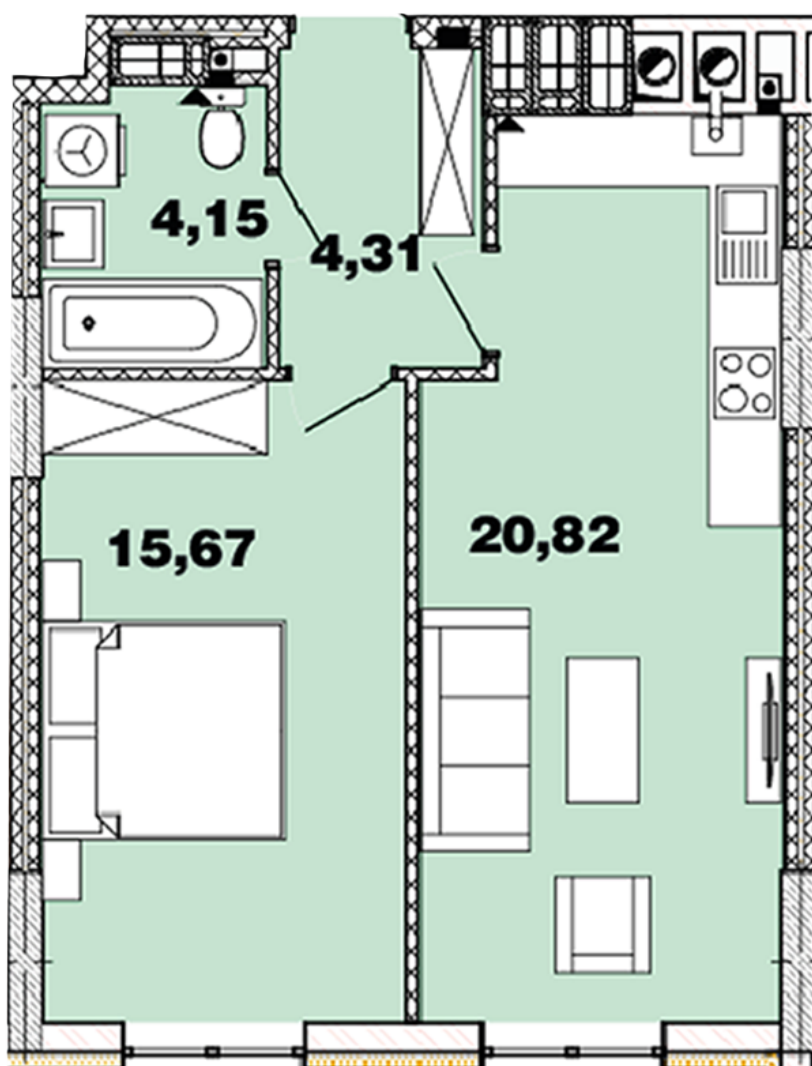

ЖК "Crystal Avenue"

crystal-avenue.com.ua

096 023 03 10

Планування 1 кімнатної квартири в будинку на вул.
Кришталева, 1-Б – №12.11

Тип планування: №12.11

Будинок Кришталева, 1-б
1 кімнатна, 12-15 Поверх

Характеристики

Загальна площа: 44.96 м²

Житлова площа: 15.67 м²

Площа кухні: 20.82 м²