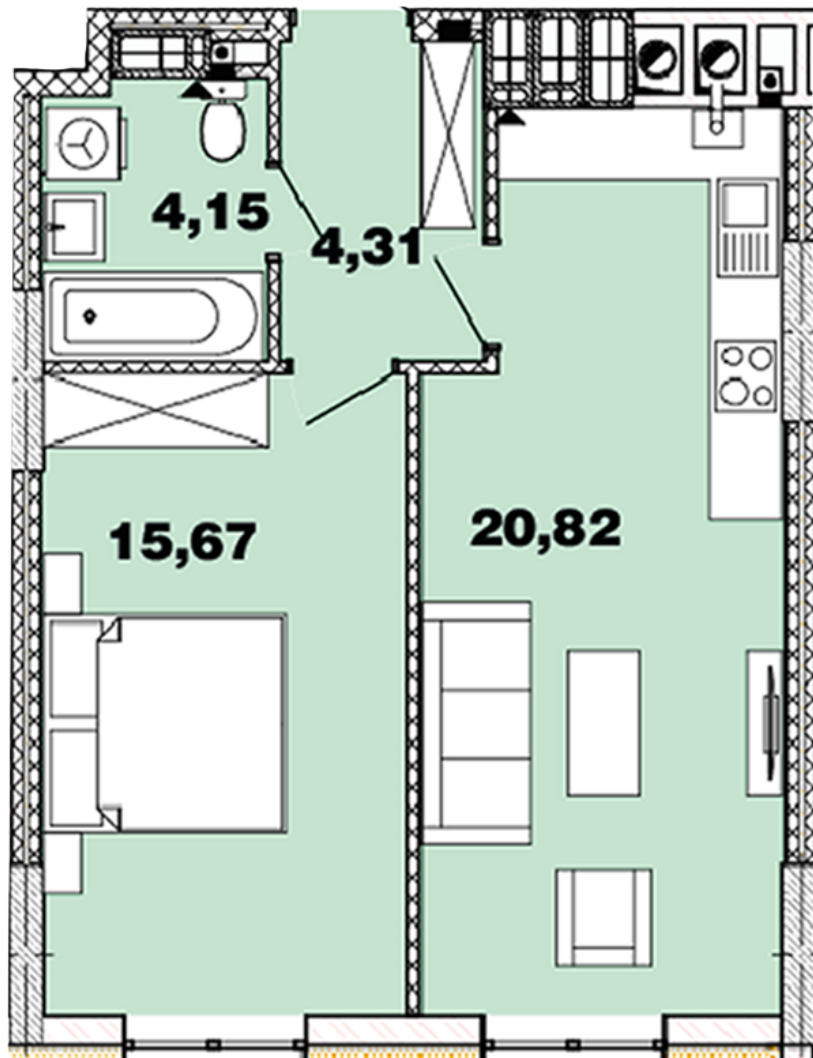

ЖК "Crystal Avenue"

crystal-avenue.com.ua

0444992503

0676629134

Планировка 1 комнатной квартиры в доме на ул.
Кришталева, 1-Б – №12.11

Тип планировки: №12.11

Дом Крышталева, 1-б
1 комнатная, 12-15 Этаж

Характеристики

Общая площадь: 44.96 м²

Жилая площадь: 15.67 м²

Площадь кухни: 20.82 м²