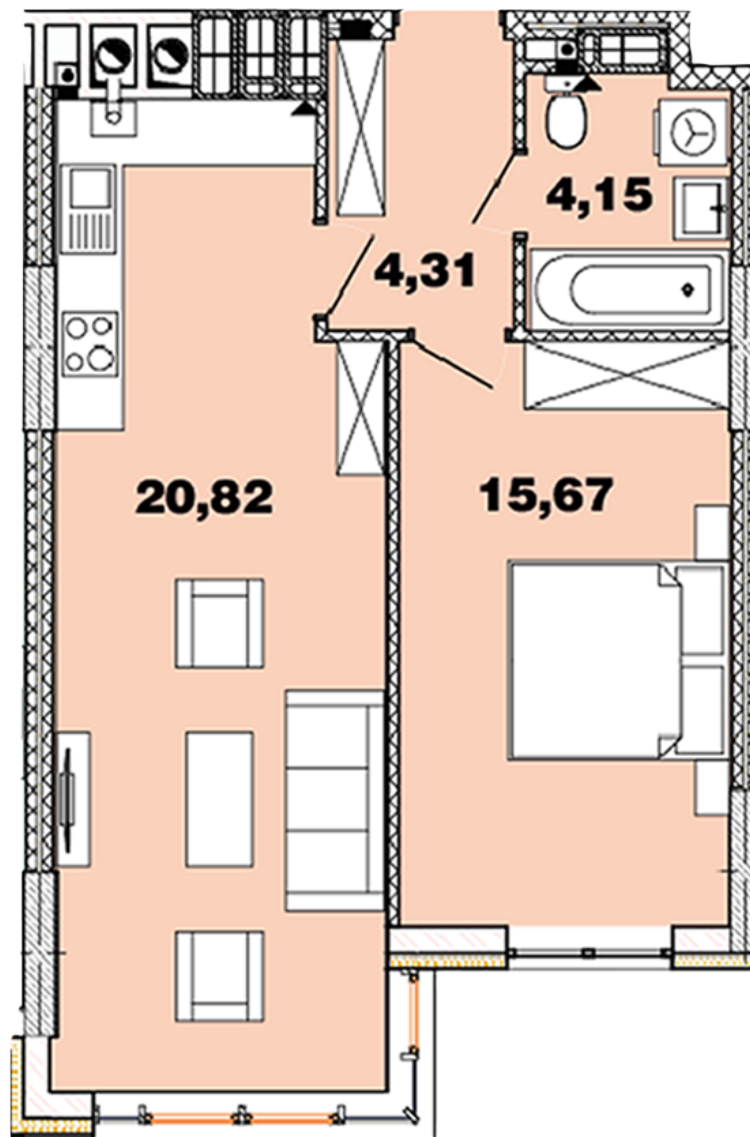

ЖК "Crystal Avenue"

crystal-avenue.com.ua

096 023 03 10

Планування 1 кімнатної квартири в будинку на вул.
Кришталева, 1-Б – №12.12

Тип планування: №12.12

Будинок Кришталева, 1-б
1 кімнатна, 12-15 Поверх

Характеристики

Загальна площа: 49.43 м²

Житлова площа: 15.67 м²

Площа кухні: 20.82 м²