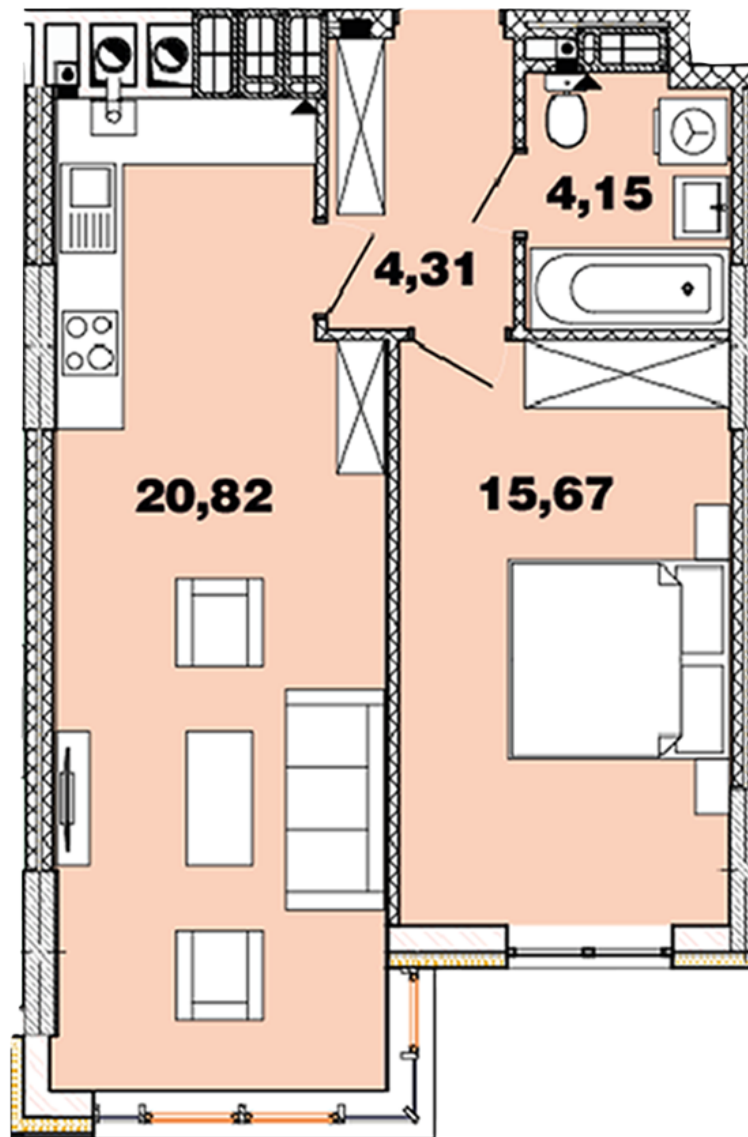

ЖК "Crystal Avenue"

crystal-avenue.com.ua
0444992503
0676629134

Планировка 1 комнатной квартиры в доме на ул.
Кришталевая, 1-Б — №12.12

Тип планировки: №12.12

Дом Крышталева, 1-б
1 комнатная, 12-15 Этаж

Характеристики

Общая площадь: 49.43 м²

Жилая площадь: 15.67 м²

Площадь кухни: 20.82 м²