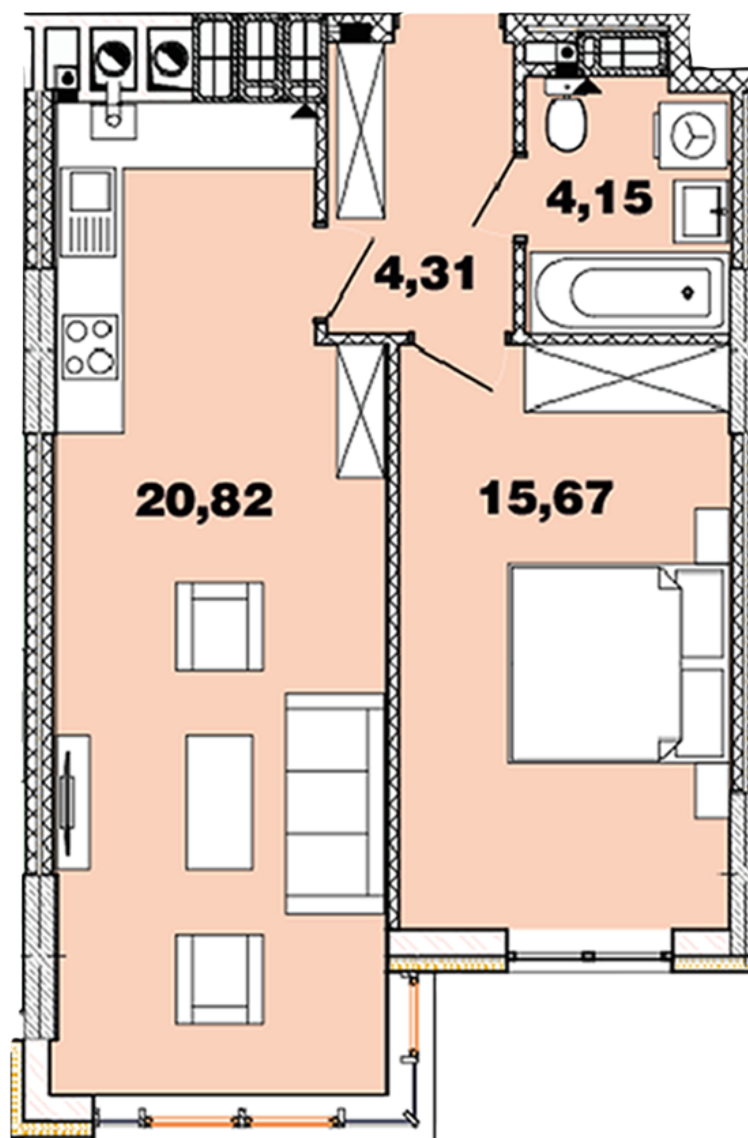

ЖК "Crystal Avenue"

crystal-avenue.com.ua

096 023 03 10

Планування 1 кімнатної квартири в будинку на вул.
Кришталева, 1-Б – №12.12

Тип планування: №12.12

Будинок Кришталева, 1-б
1 кімнатна, 12-15 Поверх

Характеристики

Загальна площа: 49.43 м²

Житлова площа: 15.67 м²

Площа кухні: 20.82 м²