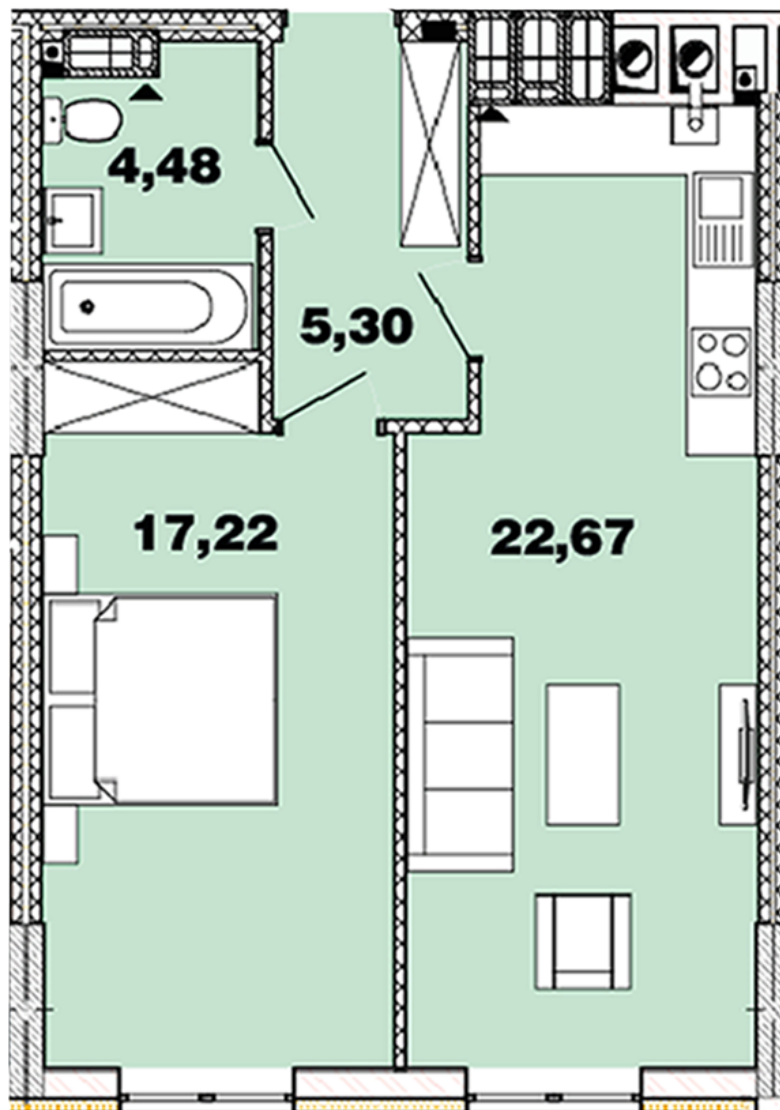

ЖК "Crystal Avenue"

crystal-avenue.com.ua

096 023 03 10

Планування 1 кімнатної квартири в будинку на вул.
Кришталева, 1-Б – №12.13

Тип планування: №12.13

Будинок Кришталева, 1-б
1 кімнатна, 12-15 Поверх

Характеристики

Загальна площа: 49.67 м²

Житлова площа: 17.22 м²

Площа кухні: 22.67 м²