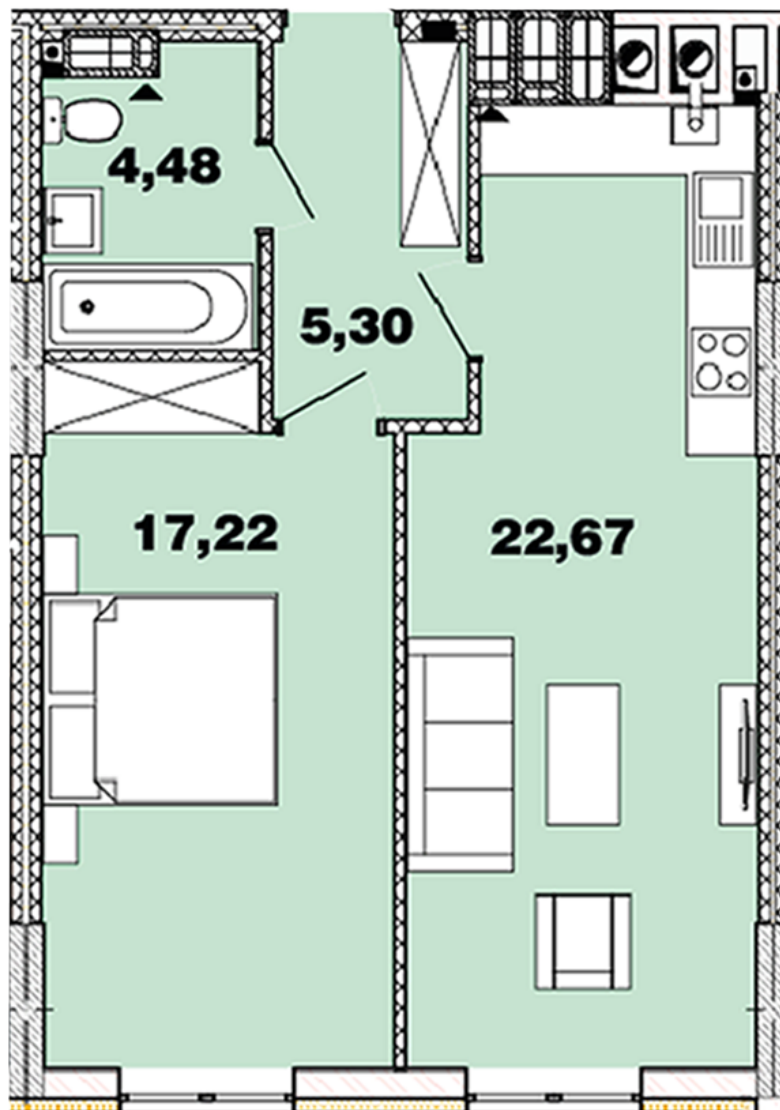

# ЖК "Crystal Avenue"

crystal-avenue.com.ua

096 023 03 10

Планування 1 кімнатної квартири в будинку на вул.  
Кришталева, 1-Б – №12.13

## **Тип планування: №12.13**

Будинок Кришталева, 1-б  
1 кімнатна, 12-15 Поверх

### **Характеристики**

Загальна площа: 49.67 м<sup>2</sup>

Житлова площа: 17.22 м<sup>2</sup>

Площа кухні: 22.67 м<sup>2</sup>