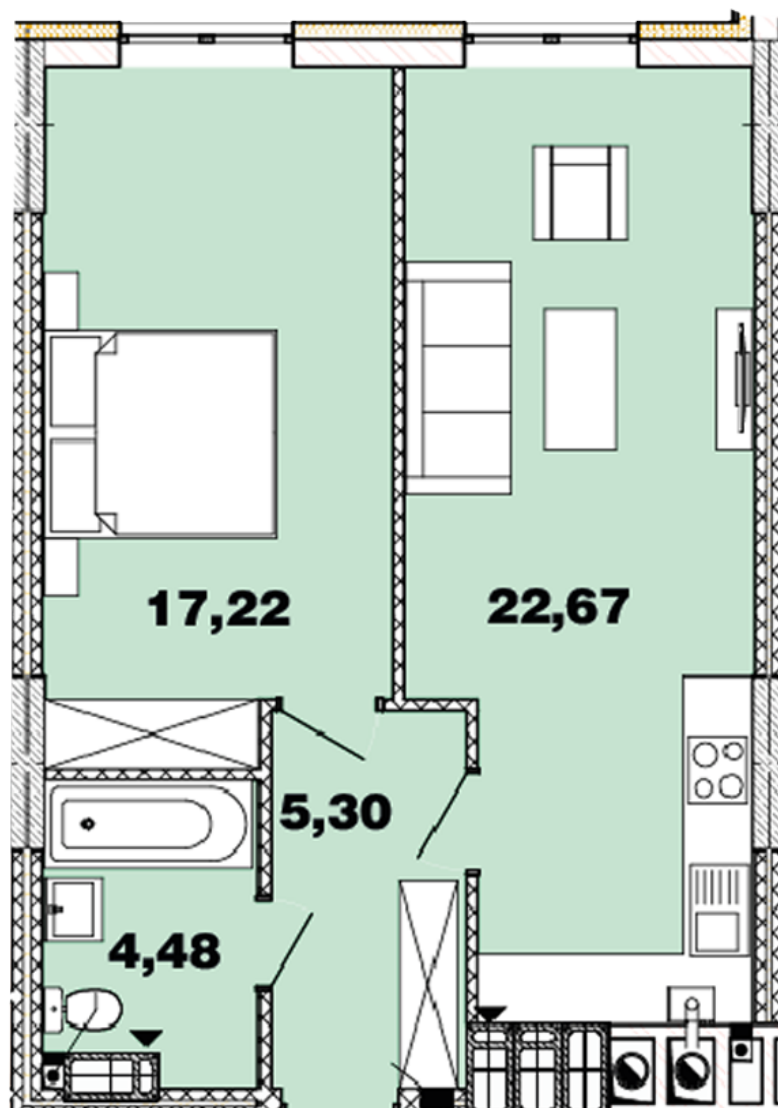

ЖК "Crystal Avenue"

crystal-avenue.com.ua

0444992503

0676629134

Планировка 1 комнатной квартиры в доме на ул.
Кришталева, 1-Б — №12.2

Тип планировки: №12.2

Дом Крышталева, 1-б
1 комнатная, 12-15 Этаж

Характеристики

Общая площадь: 49.67 м²

Жилая площадь: 17.22 м²

Площадь кухни: 22.67 м²