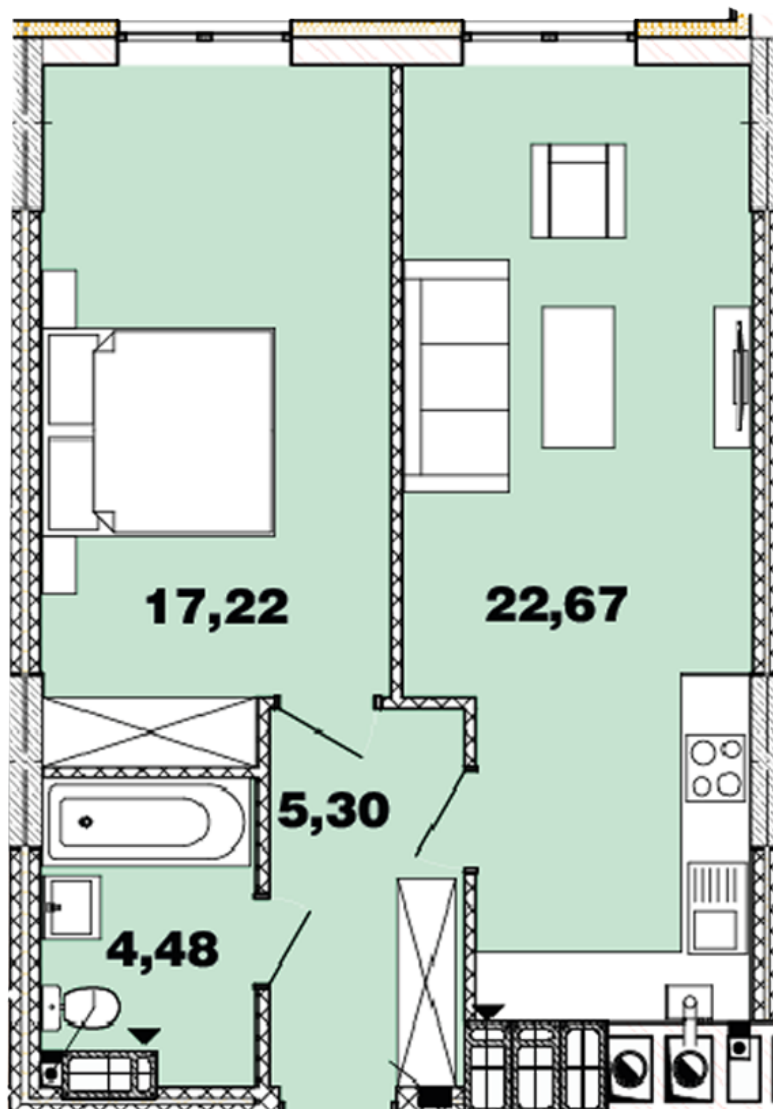

# ЖК "Crystal Avenue"

crystal-avenue.com.ua

096 023 03 10

Планування 1 кімнатної квартири в будинку на вул.  
Кришталева, 1-Б – №12.2

## **Тип планування: №12.2**

Будинок Кришталева, 1-б  
1 кімнатна, 12-15 Поверх

### **Характеристики**

Загальна площа: 49.67 м<sup>2</sup>

Житлова площа: 17.22 м<sup>2</sup>

Площа кухні: 22.67 м<sup>2</sup>