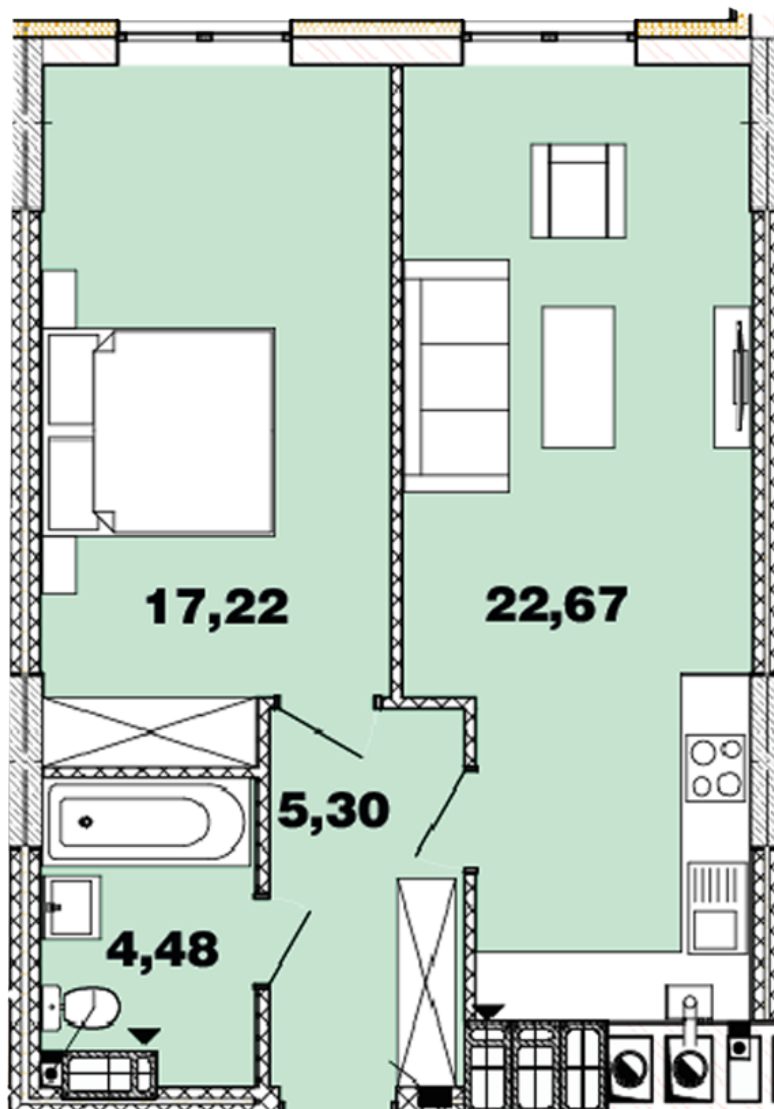

# ЖК "Crystal Avenue"

crystal-avenue.com.ua

096 023 03 10

Планування 1 кімнатної квартири в будинку на вул.  
Кришталева, 1-Б – №12.2

## **Тип планування: №12.2**

Будинок Кришталева, 1-б  
1 кімнатна, 12-15 Поверх

### **Характеристики**

Загальна площа: 49.67 м<sup>2</sup>

Житлова площа: 17.22 м<sup>2</sup>

Площа кухні: 22.67 м<sup>2</sup>