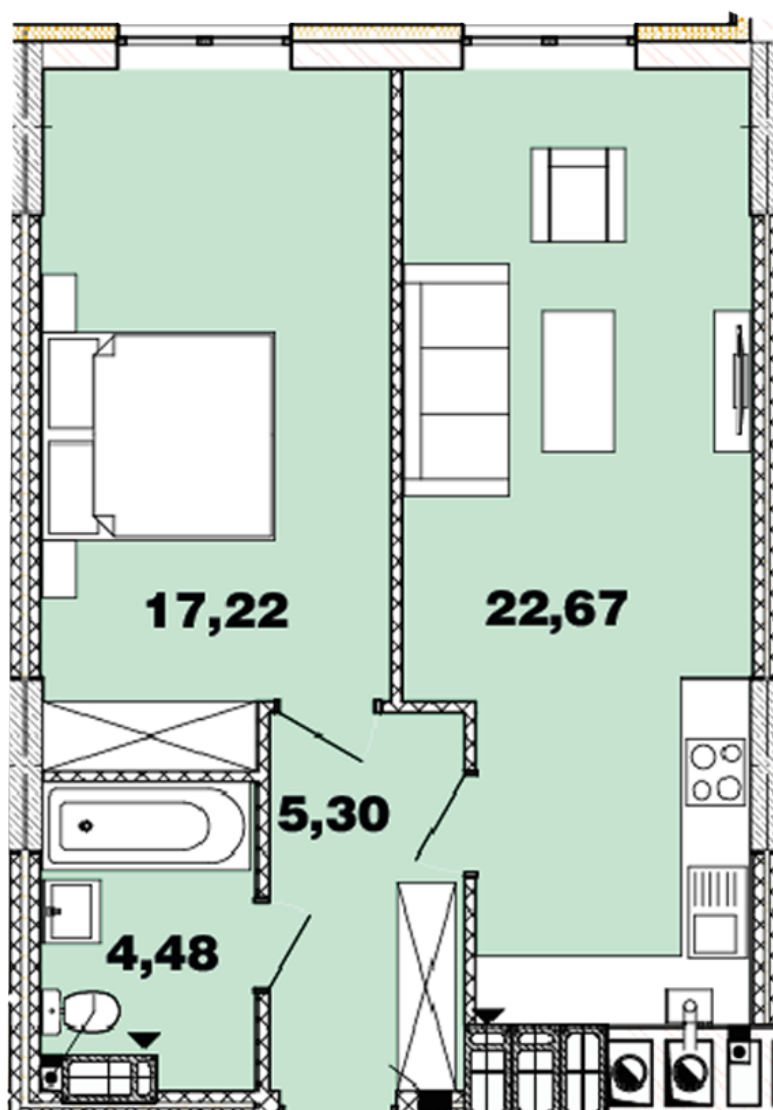

# ЖК "Crystal Avenue"

crystal-avenue.com.ua

096 023 03 10

Планування 1 кімнатної квартири в будинку на вул.  
Кришталева, 1-Б – №12.2

## **Тип планування: №12.2**

Будинок Кришталева, 1-б  
1 кімнатна, 12-15 Поверх

### **Характеристики**

Загальна площа: 49.67 м<sup>2</sup>

Житлова площа: 17.22 м<sup>2</sup>

Площа кухні: 22.67 м<sup>2</sup>