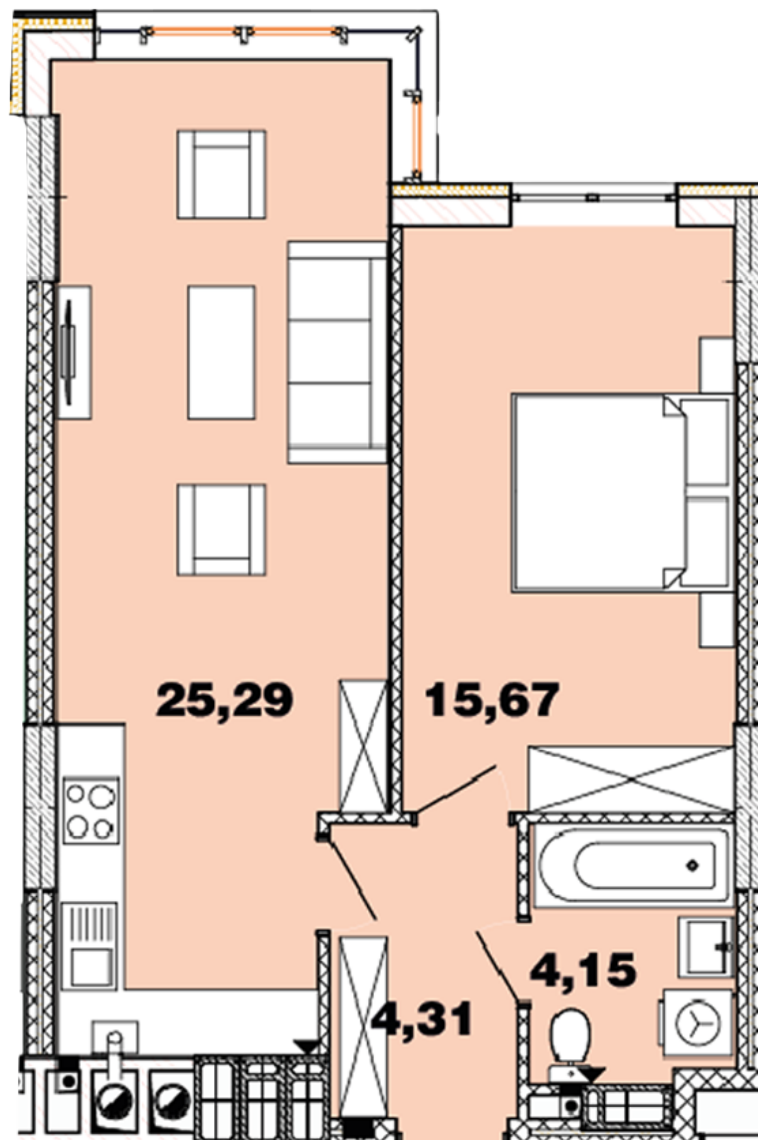

# ЖК "Crystal Avenue"

crystal-avenue.com.ua

096 023 03 10

Планування 1 кімнатної квартири в будинку на вул.  
Кришталева, 1-Б – №12.3

## **Тип планування: №12.3**

Будинок Кришталева, 1-б  
1 кімнатна, 12-15 Поверх

### **Характеристики**

Загальна площа: 49.43 м<sup>2</sup>

Житлова площа: 15.67 м<sup>2</sup>

Площа кухні: 25.29 м<sup>2</sup>