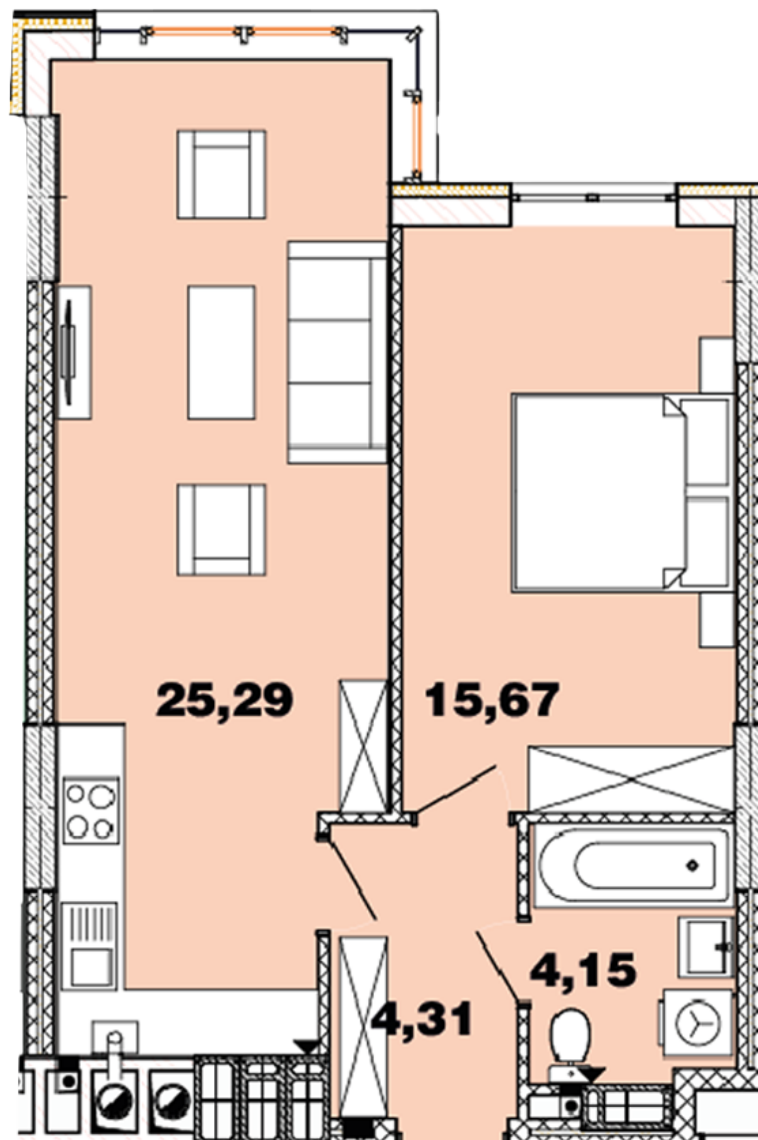

ЖК "Crystal Avenue"

crystal-avenue.com.ua

096 023 03 10

Планування 1 кімнатної квартири в будинку на вул. Кришталева, 1-Б – №12.3

Тип планування: №12.3

Будинок Кришталева, 1-б
1 кімнатна, 12-15 Поверх

Характеристики

Загальна площа: 49.43 м²

Житлова площа: 15.67 м²

Площа кухні: 25.29 м²