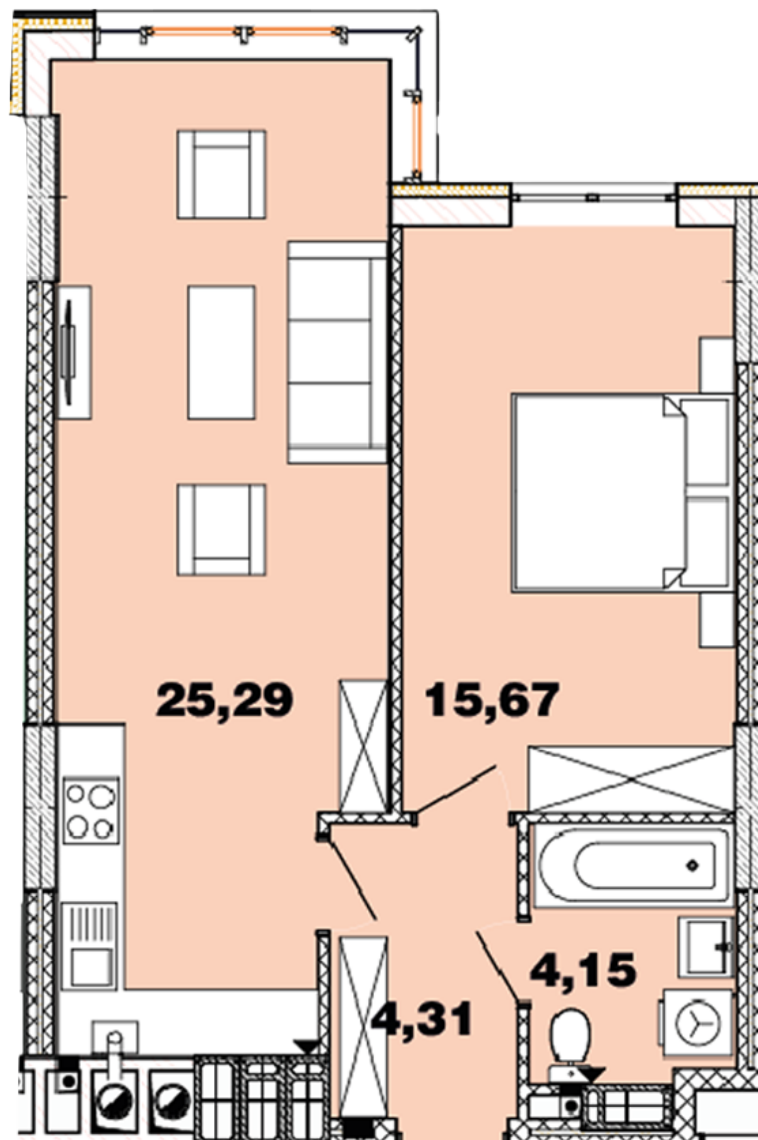

ЖК "Crystal Avenue"

crystal-avenue.com.ua

096 023 03 10

Планування 1 кімнатної квартири в будинку на вул.
Кришталева, 1-Б – №12.3

Тип планування: №12.3

Будинок Кришталева, 1-б
1 кімнатна, 12-15 Поверх

Характеристики

Загальна площа: 49.43 м²

Житлова площа: 15.67 м²

Площа кухні: 25.29 м²