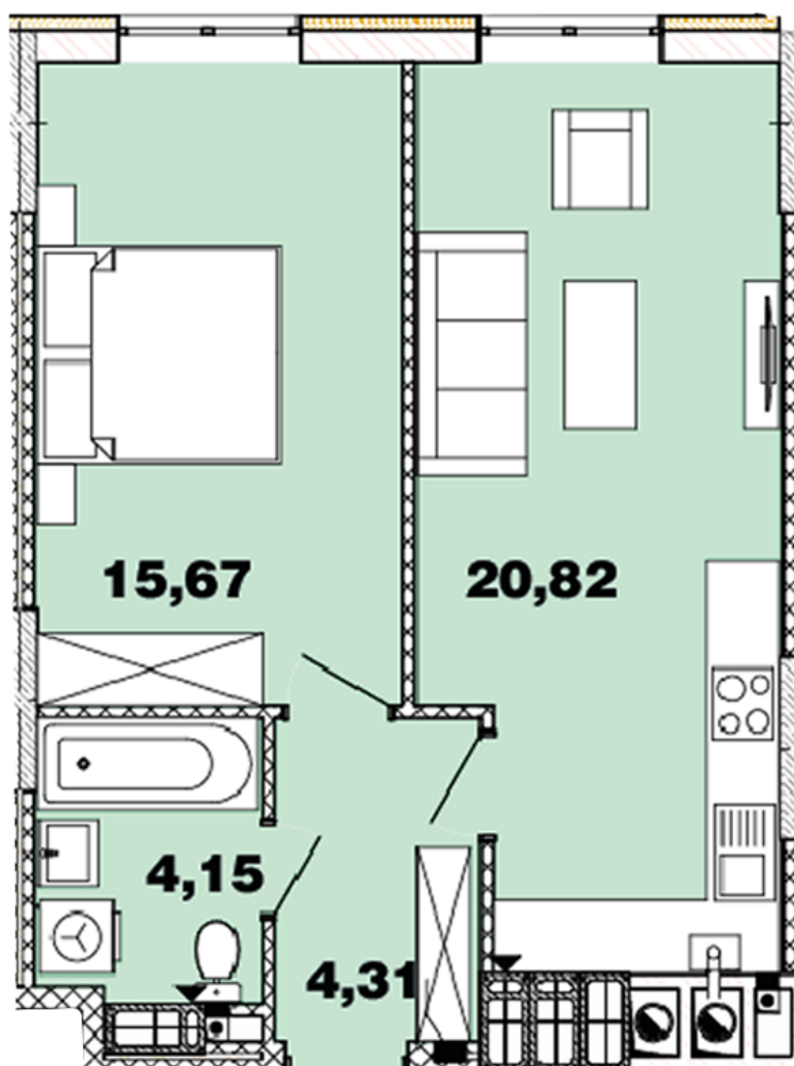

ЖК "Crystal Avenue"

crystal-avenue.com.ua

096 023 03 10

Планування 1 кімнатної квартири в будинку на вул.
Кришталева, 1-Б – №12.4

Тип планування: №12.4

Будинок Кришталева, 1-б
1 кімнатна, 12-15 Поверх

Характеристики

Загальна площа: 44.96 м²

Житлова площа: 15.67 м²

Площа кухні: 20.82 м²