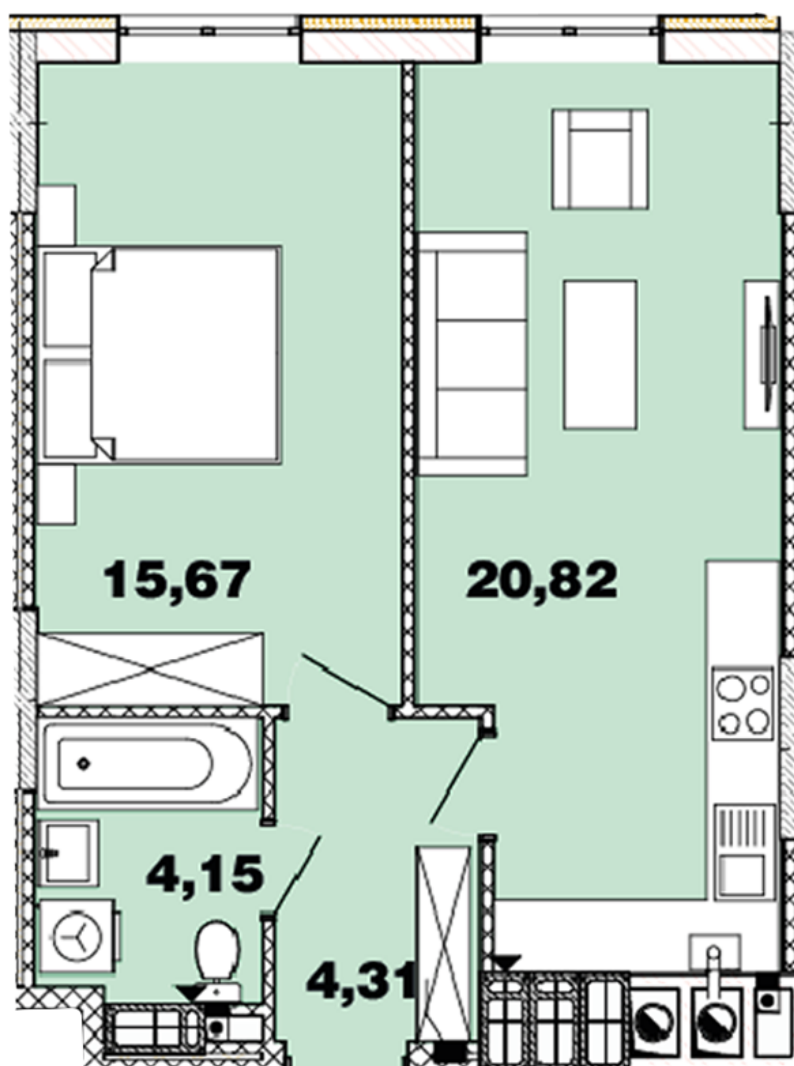

# ЖК "Crystal Avenue"

crystal-avenue.com.ua

096 023 03 10

Планування 1 кімнатної квартири в будинку на вул.  
Кришталева, 1-Б – №12.4

## **Тип планування: №12.4**

Будинок Кришталева, 1-б  
1 кімнатна, 12-15 Поверх

### **Характеристики**

Загальна площа: 44.96 м<sup>2</sup>

Житлова площа: 15.67 м<sup>2</sup>

Площа кухні: 20.82 м<sup>2</sup>