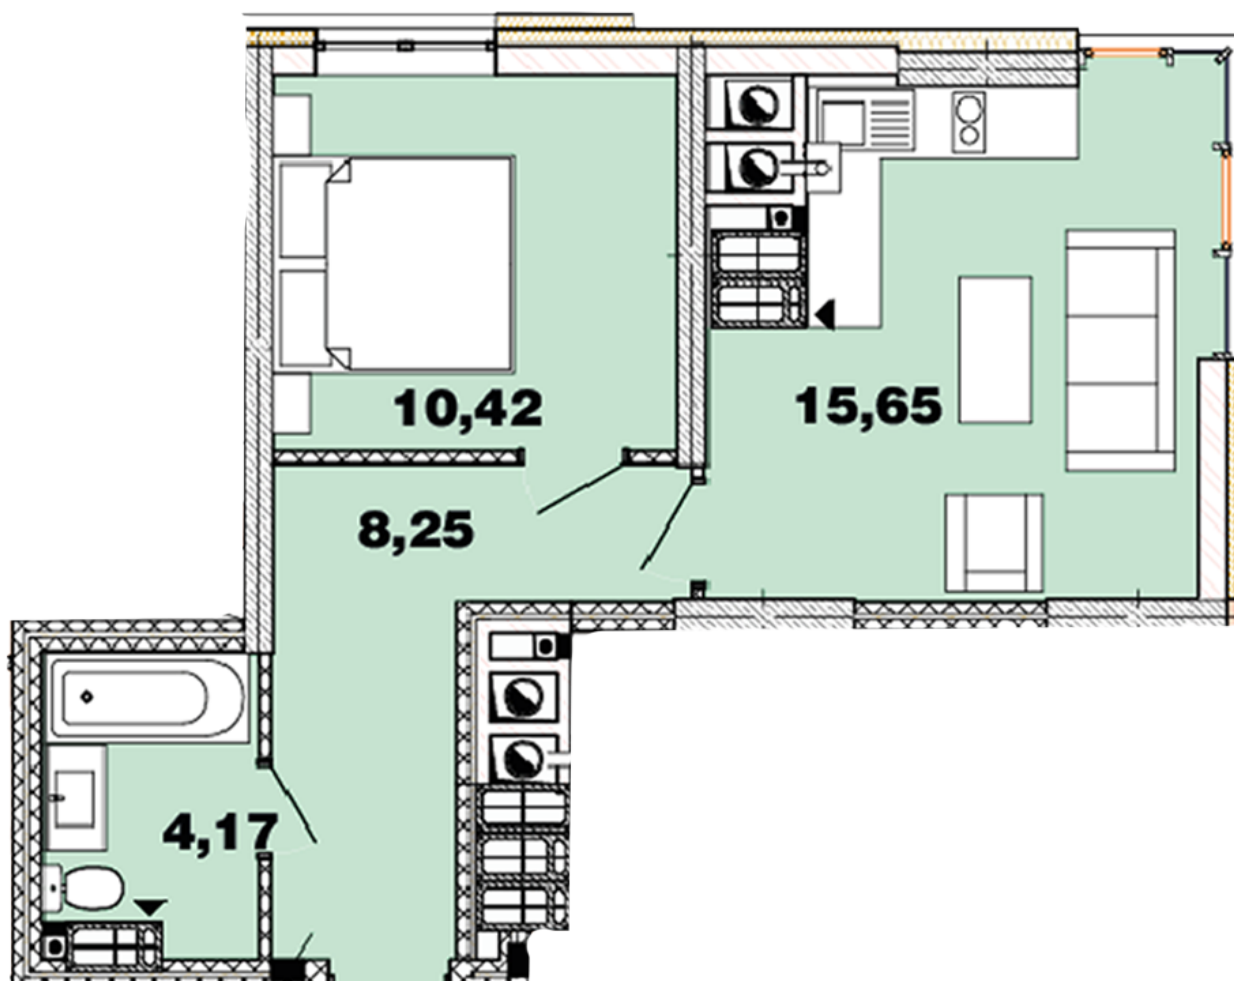

# ЖК "Crystal Avenue"

crystal-avenue.com.ua

096 023 03 10

Планування 1 кімнатної квартири в будинку на вул.  
Кришталева, 1-Б – №12.6

## **Тип планування: №12.6**

Будинок Кришталева, 1-б  
1 кімнатна, 12-15 Поверх

### **Характеристики**

Загальна площа: 38.49 м<sup>2</sup>

Житлова площа: 10.42 м<sup>2</sup>

Площа кухні: 15.65 м<sup>2</sup>