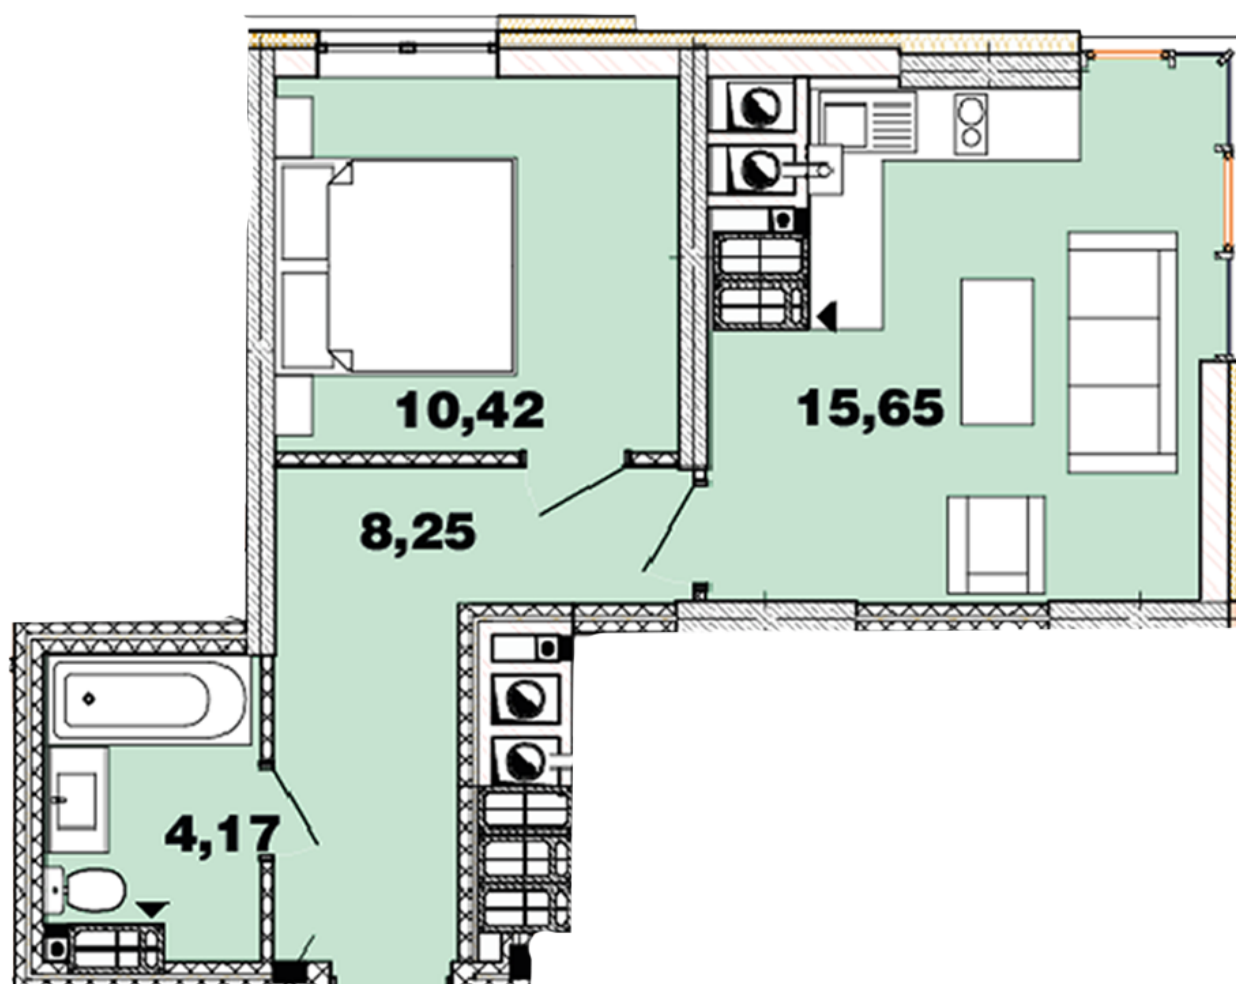

ЖК "Crystal Avenue"

crystal-avenue.com.ua

0444992503

0676629134

Планировка 1 комнатной квартиры в доме на ул.
Кришталева, 1-Б – №12.6

Тип планировки: №12.6

Дом Крышталева, 1-б
1 комнатная, 12-15 Этаж

Характеристики

Общая площадь: 38.49 м2

Жилая площадь: 10.42 м2

Площадь кухни: 15.65 м2