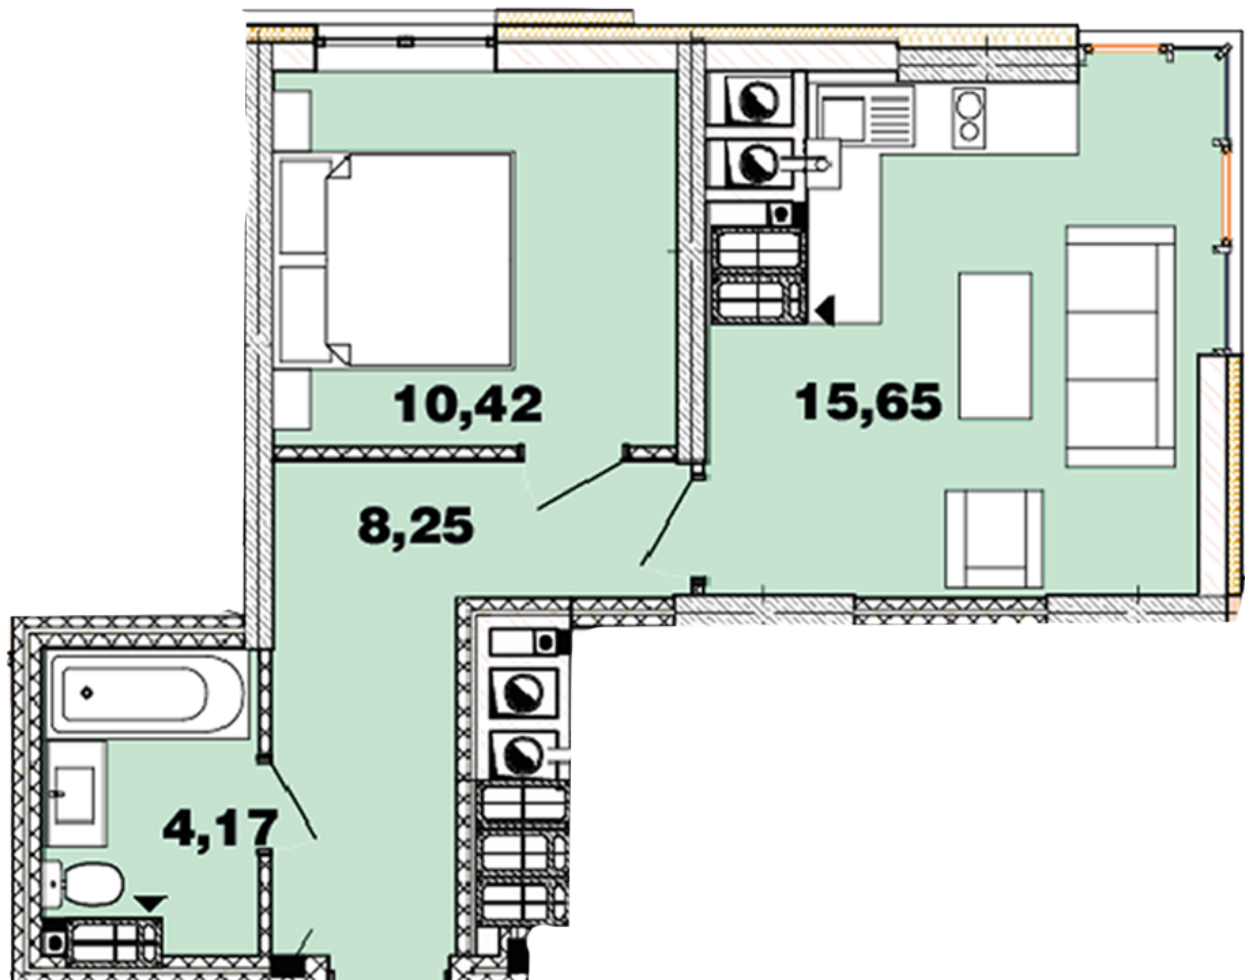

# ЖК "Crystal Avenue"

crystal-avenue.com.ua  
096 023 03 10

Планування 1 кімнатної квартири в будинку на вул.  
Кришталева, 1-Б – №12.6

## **Тип планування: №12.6**

Будинок Кришталева, 1-б  
1 кімнатна, 12-15 Поверх

### **Характеристики**

Загальна площа: 38.49 м<sup>2</sup>

Житлова площа: 10.42 м<sup>2</sup>

Площа кухні: 15.65 м<sup>2</sup>