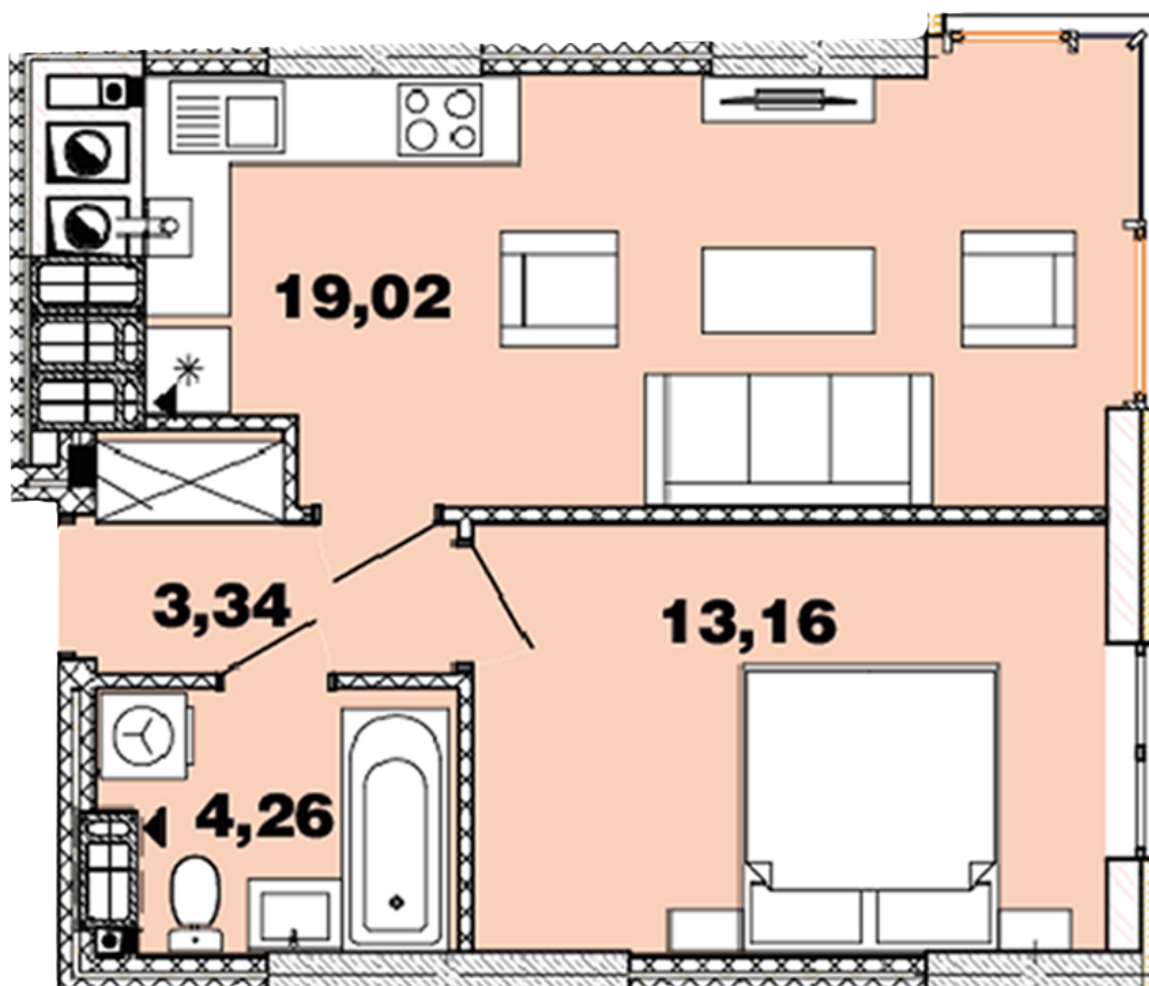

ЖК "Crystal Avenue"

crystal-avenue.com.ua

096 023 03 10

Планування 1 кімнатної квартири в будинку на вул.
Кришталева, 1-Б – №12.7

Тип планування: №12.7

Будинок Кришталева, 1-б
1 кімнатна, 12-15 Поверх

Характеристики

Загальна площа: 39.78 м²

Житлова площа: 13.16 м²

Площа кухні: 19.02 м²