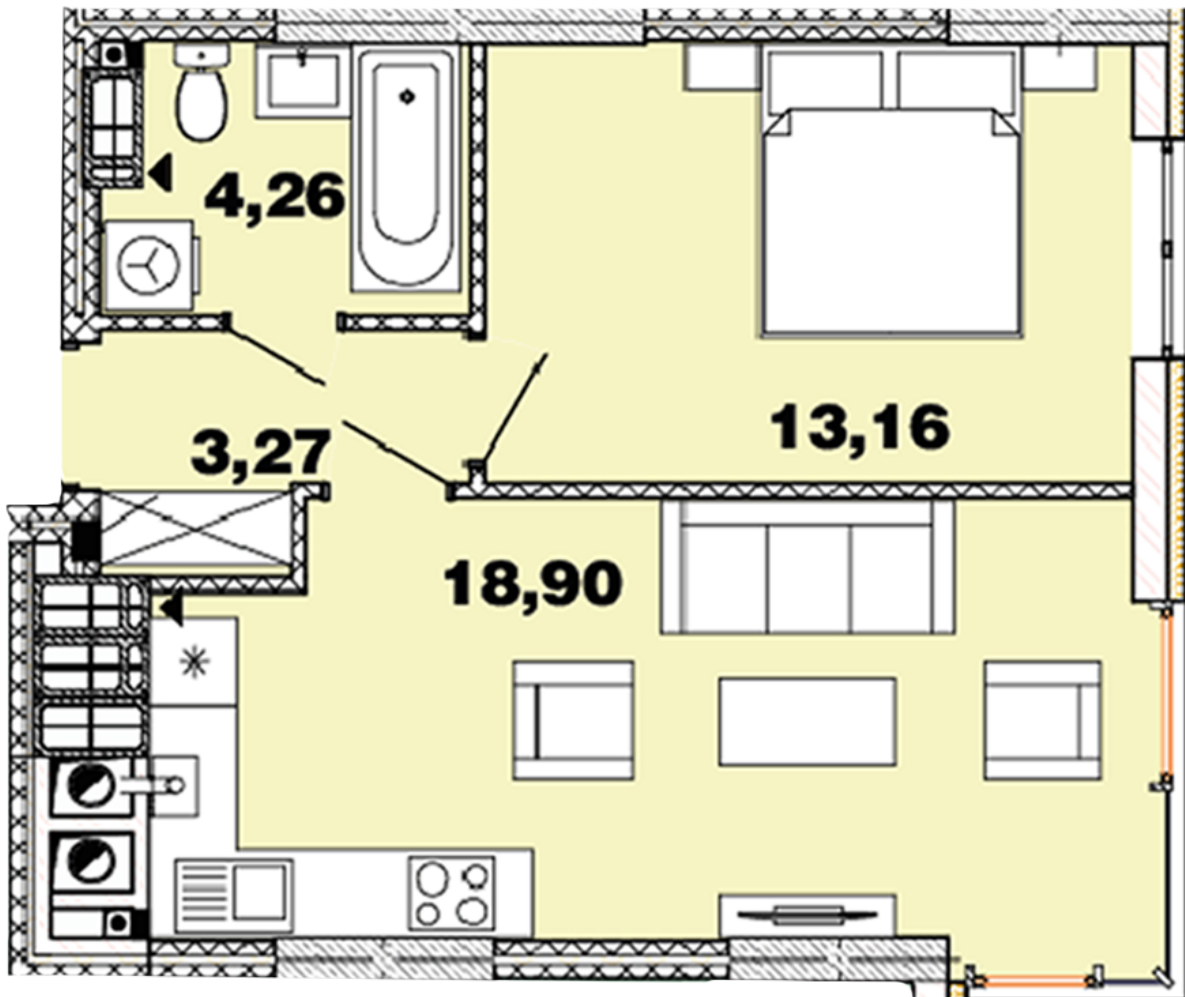

# ЖК "Crystal Avenue"

crystal-avenue.com.ua

096 023 03 10

Планування 1 кімнатної квартири в будинку на вул.  
Кришталева, 1-Б – №12.8

## **Тип планування: №12.8**

Будинок Кришталева, 1-б  
1 кімнатна, 12-15 Поверх

### **Характеристики**

Загальна площа: 39.78 м<sup>2</sup>

Житлова площа: 13.16 м<sup>2</sup>

Площа кухні: 18.9 м<sup>2</sup>