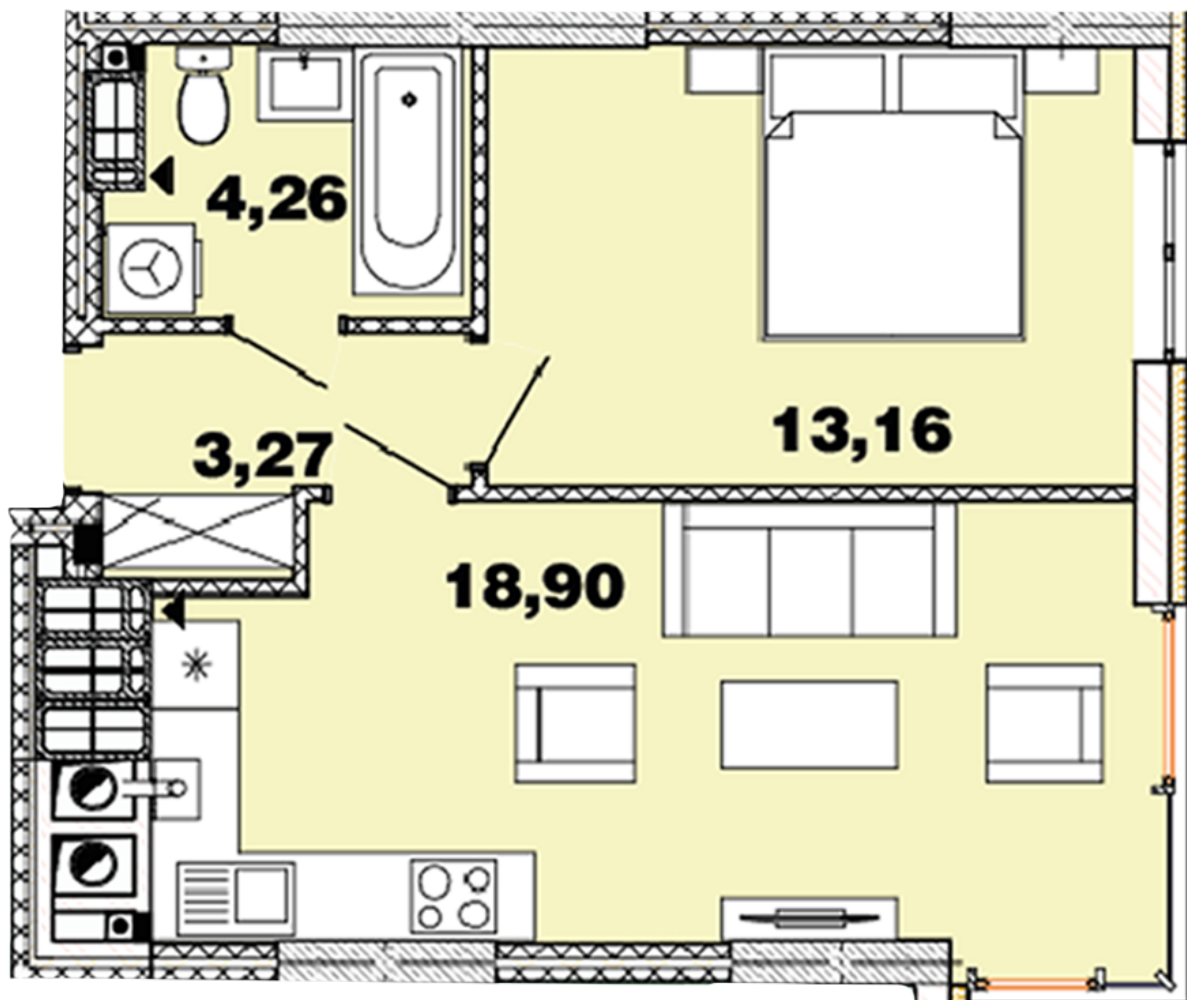

ЖК "Crystal Avenue"

crystal-avenue.com.ua

096 023 03 10

Планування 1 кімнатної квартири в будинку на вул.
Кришталева, 1-Б – №12.8

Тип планування: №12.8

Будинок Кришталева, 1-б
1 кімнатна, 12-15 Поверх

Характеристики

Загальна площа: 39.78 м²

Житлова площа: 13.16 м²

Площа кухні: 18.9 м²