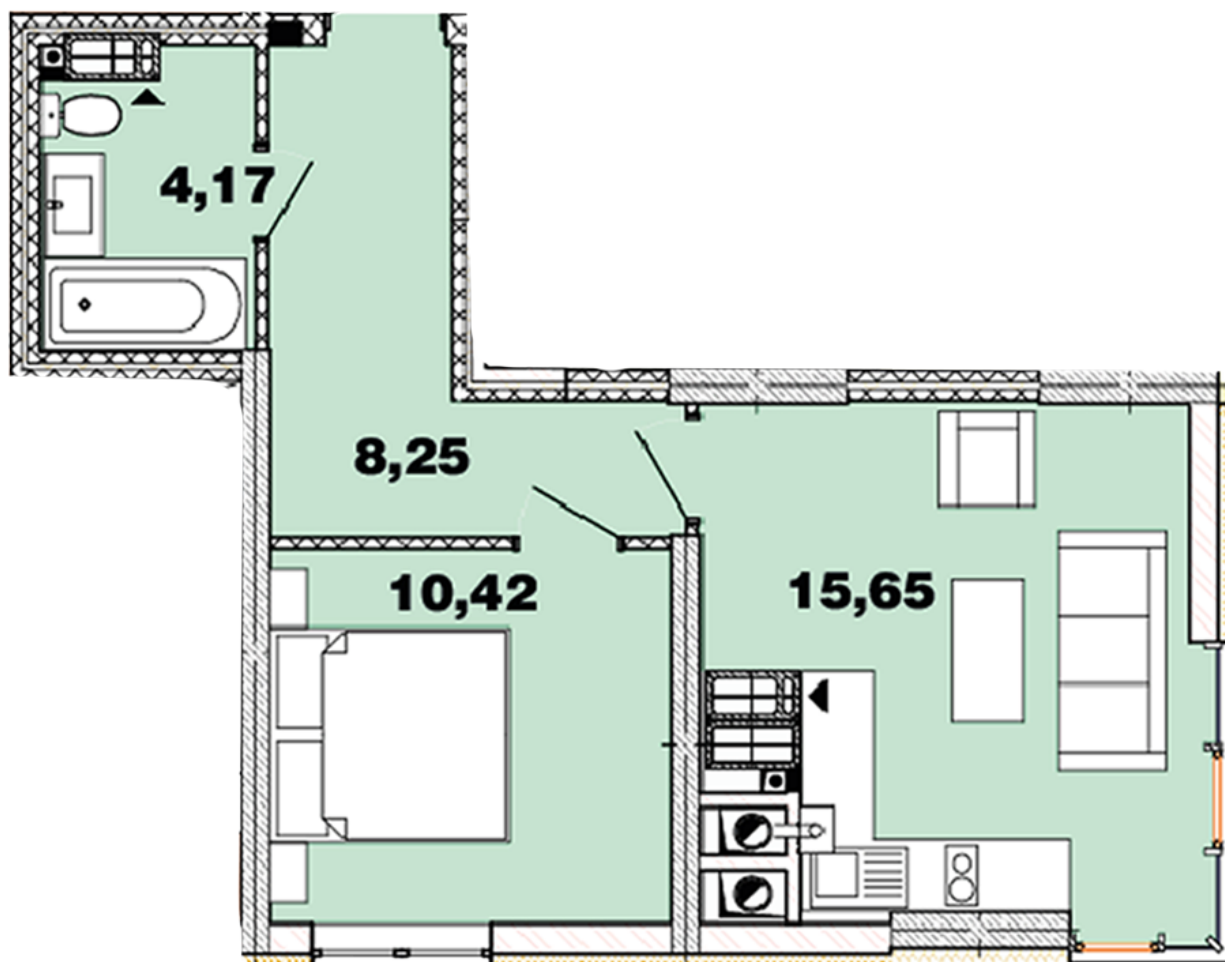

# ЖК "Crystal Avenue"

crystal-avenue.com.ua

096 023 03 10

Планування 1 кімнатної квартири в будинку на вул.  
Кришталева, 1-Б – №12.9

## **Тип планування: №12.9**

Будинок Кришталева, 1-б  
1 кімнатна, 12-15 Поверх

### **Характеристики**

Загальна площа: 38.49 м<sup>2</sup>

Житлова площа: 10.42 м<sup>2</sup>

Площа кухні: 15.65 м<sup>2</sup>