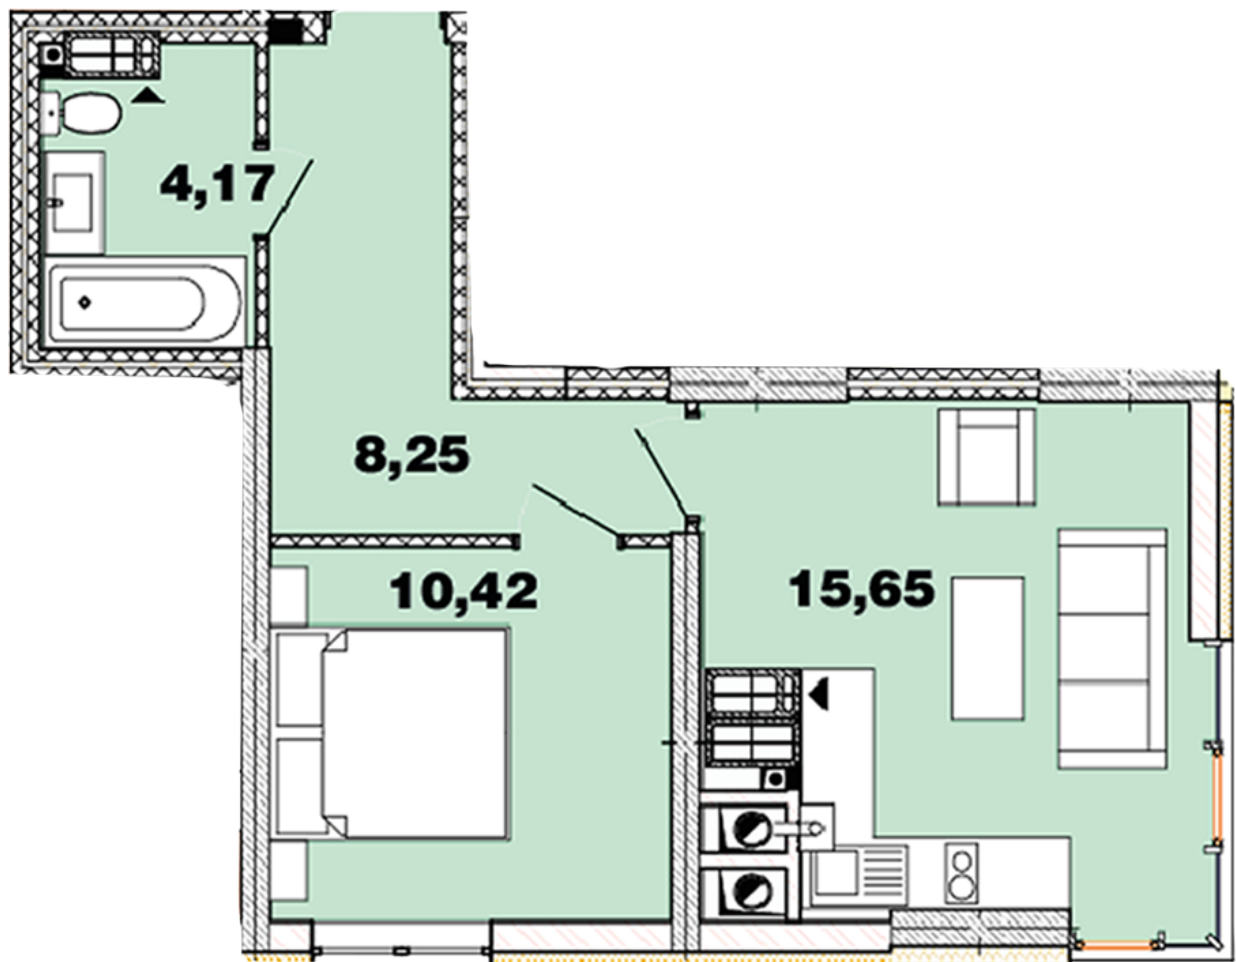

# ЖК "Crystal Avenue"

crystal-avenue.com.ua

0444992503

0676629134

Планировка 1 комнатной квартиры в доме на ул.  
Кришталевая, 1-Б — №12.9

## **Тип планировки: №12.9**

Дом Крышталева, 1-б  
1 комнатная, 12-15 Этаж

### **Характеристики**

Общая площадь: 38.49 м<sup>2</sup>

Жилая площадь: 10.42 м<sup>2</sup>

Площадь кухни: 15.65 м<sup>2</sup>