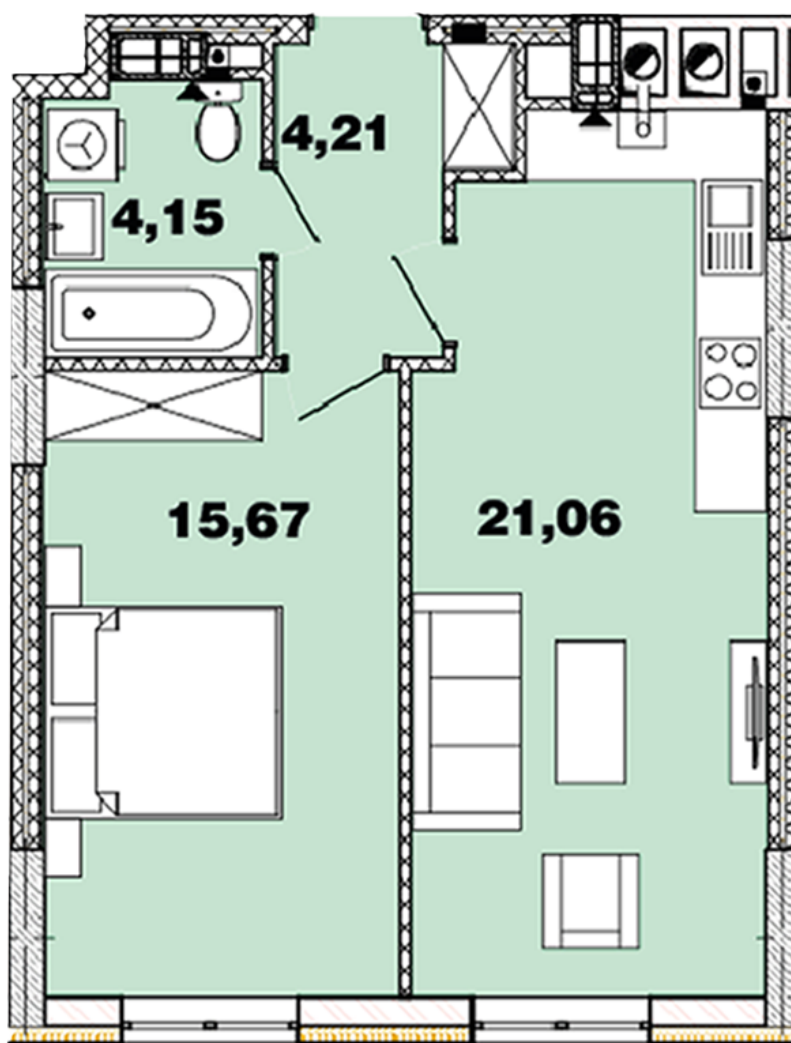

ЖК "Crystal Avenue"

crystal-avenue.com.ua

096 023 03 10

Планування 1 кімнатної квартири в будинку на вул.
Кришталева, 1-Б – №3.11

Тип планування: №3.11

Будинок Кришталева, 1-б
1 кімнатна, 3-11 Поверх

Характеристики

Загальна площа: 45.09 м²

Житлова площа: 15.67 м²

Площа кухні: 21.06 м²