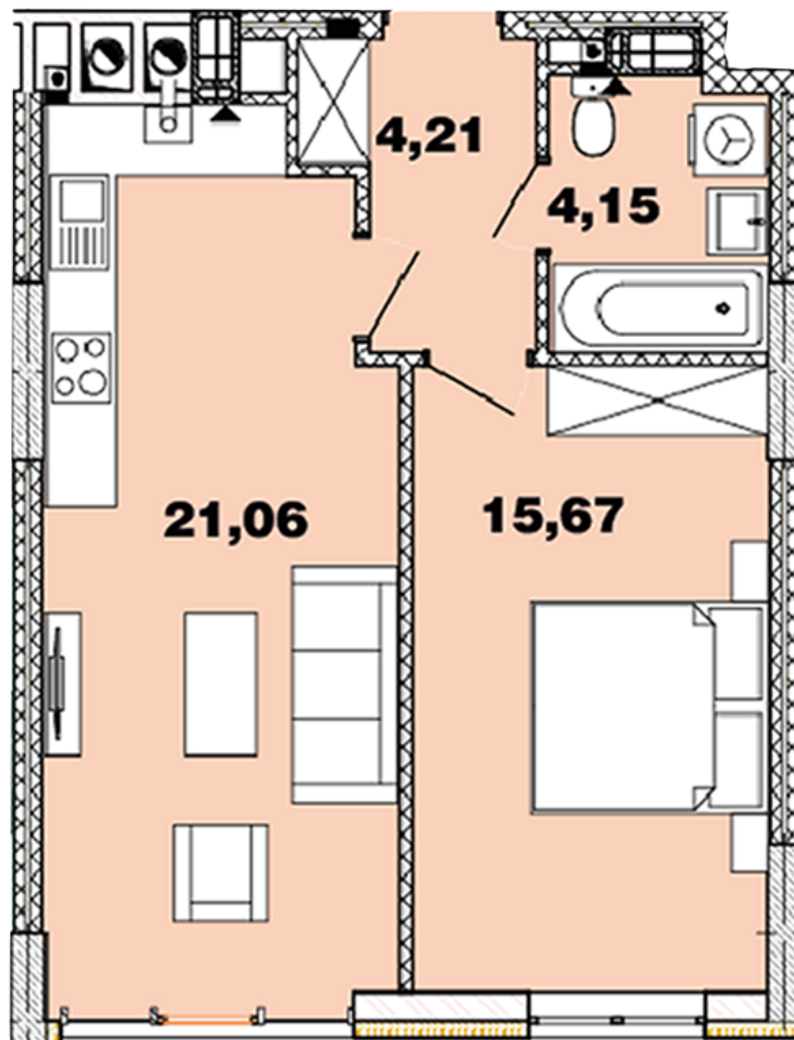

ЖК "Crystal Avenue"

crystal-avenue.com.ua

096 023 03 10

Планування 1 кімнатної квартири в будинку на вул.
Кришталева, 1-Б – №3.12

Тип планування: №3.12

Будинок Кришталева, 1-б
1 кімнатна, 3-11 Поверх

Характеристики

Загальна площа: 45.09 м²

Житлова площа: 15.67 м²

Площа кухні: 21.06 м²