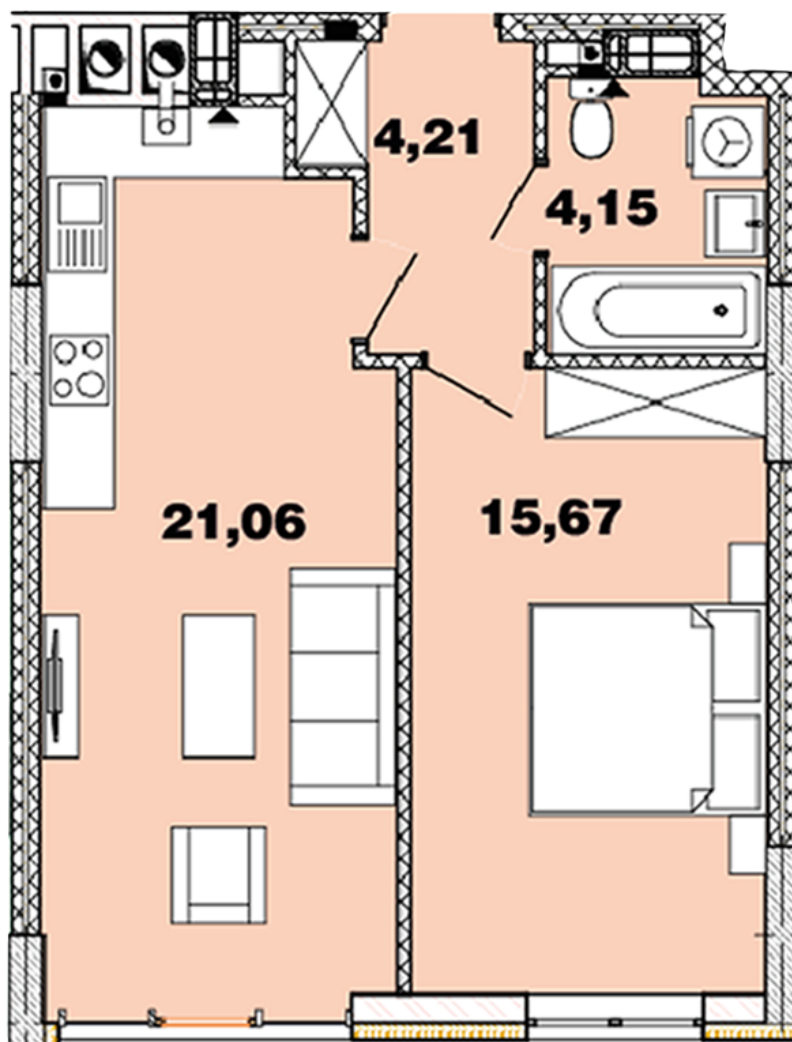

ЖК "Crystal Avenue"

crystal-avenue.com.ua

096 023 03 10

Планування 1 кімнатної квартири в будинку на вул.
Кришталева, 1-Б – №3.12

Тип планування: №3.12

Будинок Кришталева, 1-б
1 кімнатна, 3-11 Поверх

Характеристики

Загальна площа: 45.09 м²

Житлова площа: 15.67 м²

Площа кухні: 21.06 м²