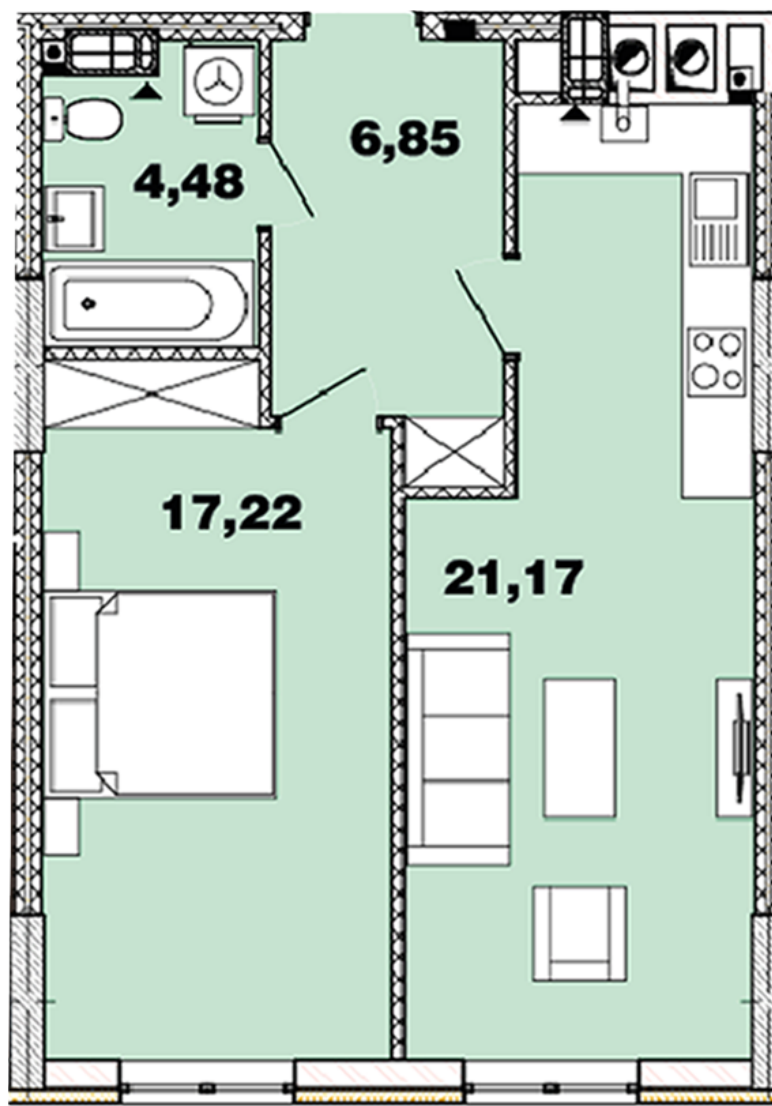

ЖК "Crystal Avenue"

crystal-avenue.com.ua
096 023 03 10

Планування 1 кімнатної квартири в будинку на вул.
Кришталева, 1-Б – №3.13

Тип планування: №3.13

Будинок Кришталева, 1-б
1 кімнатна, 3-11 Поверх

Характеристики

Загальна площа: 49.72 м²

Житлова площа: 17.22 м²

Площа кухні: 21.17 м²