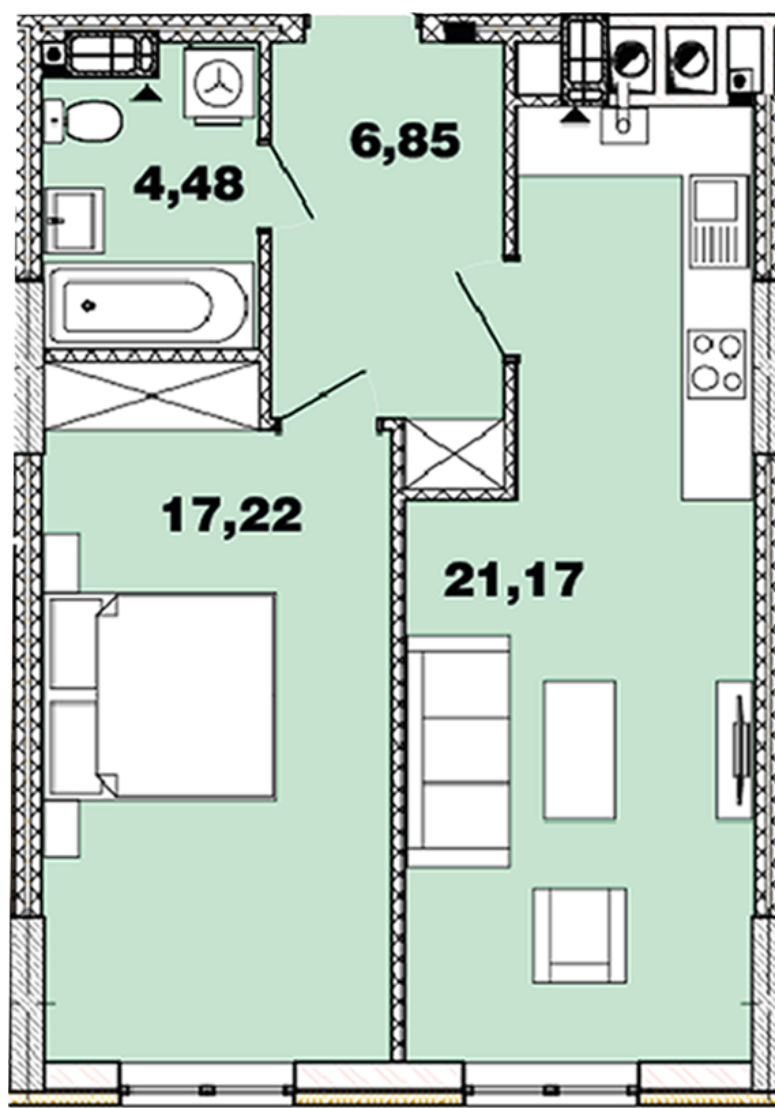

ЖК "Crystal Avenue"

crystal-avenue.com.ua
096 023 03 10

Планування 1 кімнатної квартири в будинку на вул.
Кришталева, 1-Б – №3.13

Тип планування: №3.13

Будинок Кришталева, 1-б
1 кімнатна, 3-11 Поверх

Характеристики

Загальна площа: 49.72 м²

Житлова площа: 17.22 м²

Площа кухні: 21.17 м²