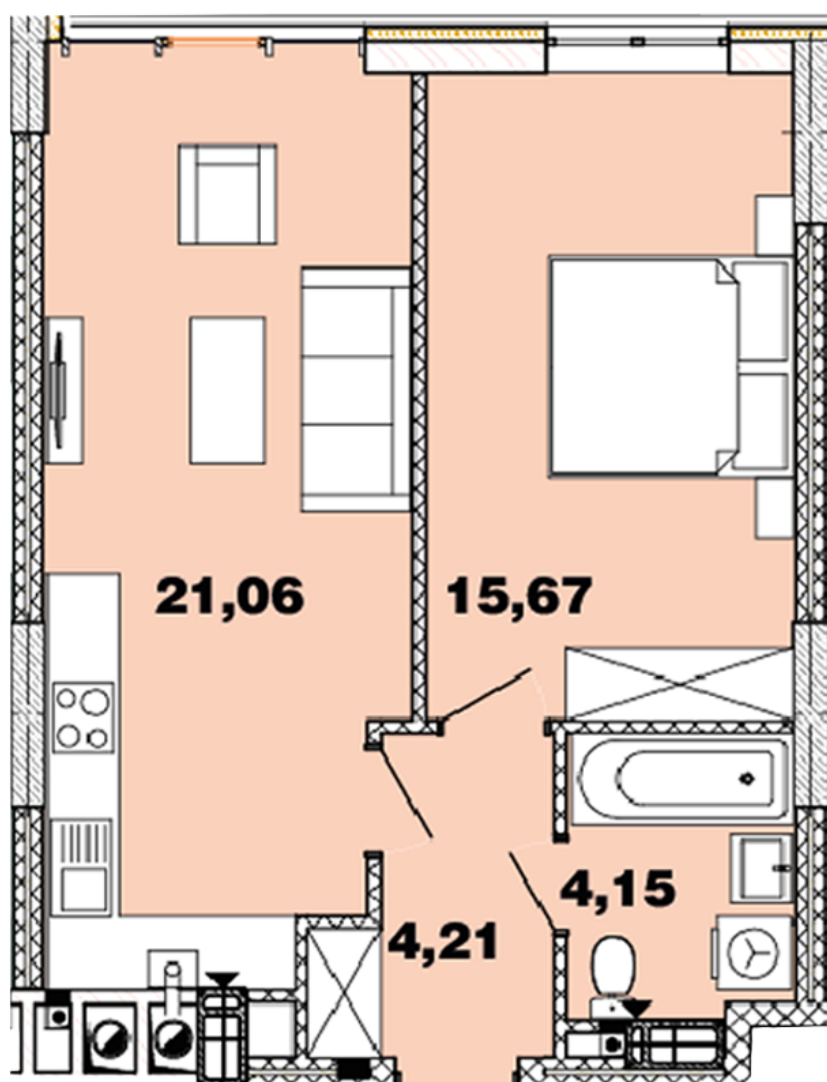

ЖК "Crystal Avenue"

crystal-avenue.com.ua

096 023 03 10

Планування 1 кімнатної квартири в будинку на вул.
Кришталева, 1-Б – №3.3

Тип планування: №3.3

Будинок Кришталева, 1-б
1 кімнатна, 3-11 Поверх

Характеристики

Загальна площа: 45.09 м²

Житлова площа: 15.67 м²

Площа кухні: 21.06 м²