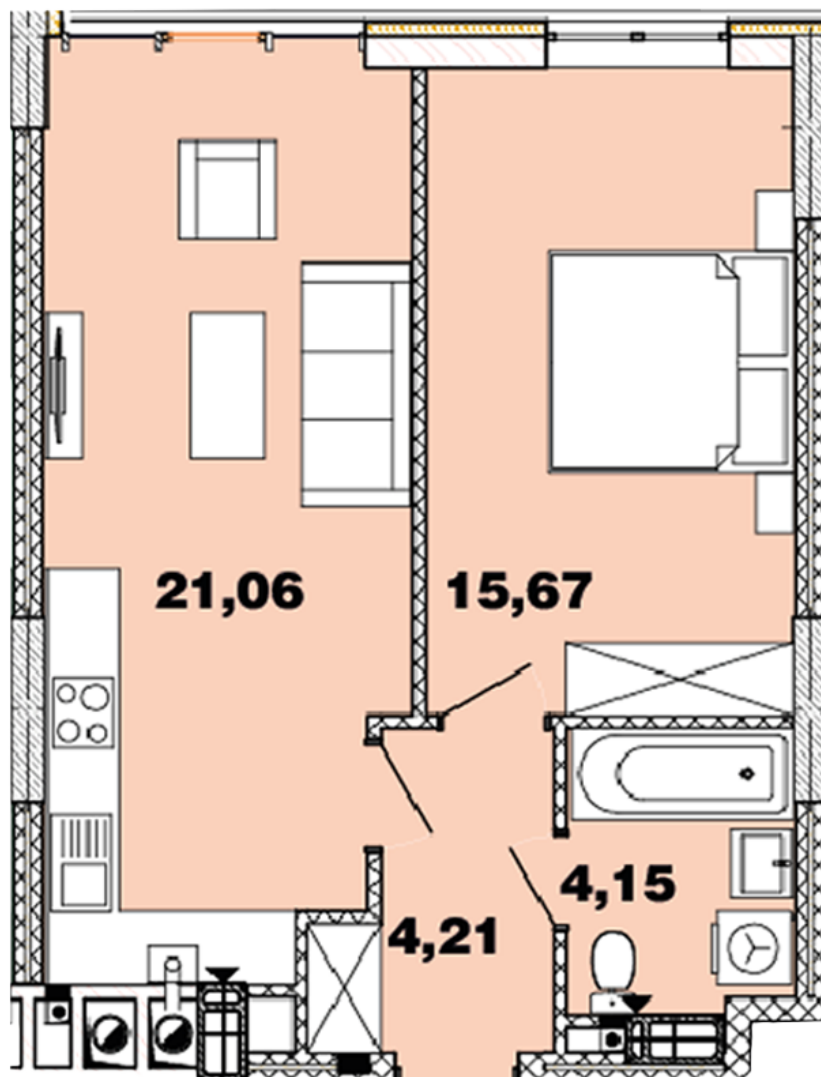

ЖК "Crystal Avenue"

crystal-avenue.com.ua

096 023 03 10

Планування 1 кімнатної квартири в будинку на вул.
Кришталева, 1-Б – №3.3

Тип планування: №3.3

Будинок Кришталева, 1-б
1 кімнатна, 3-11 Поверх

Характеристики

Загальна площа: 45.09 м²

Житлова площа: 15.67 м²

Площа кухні: 21.06 м²