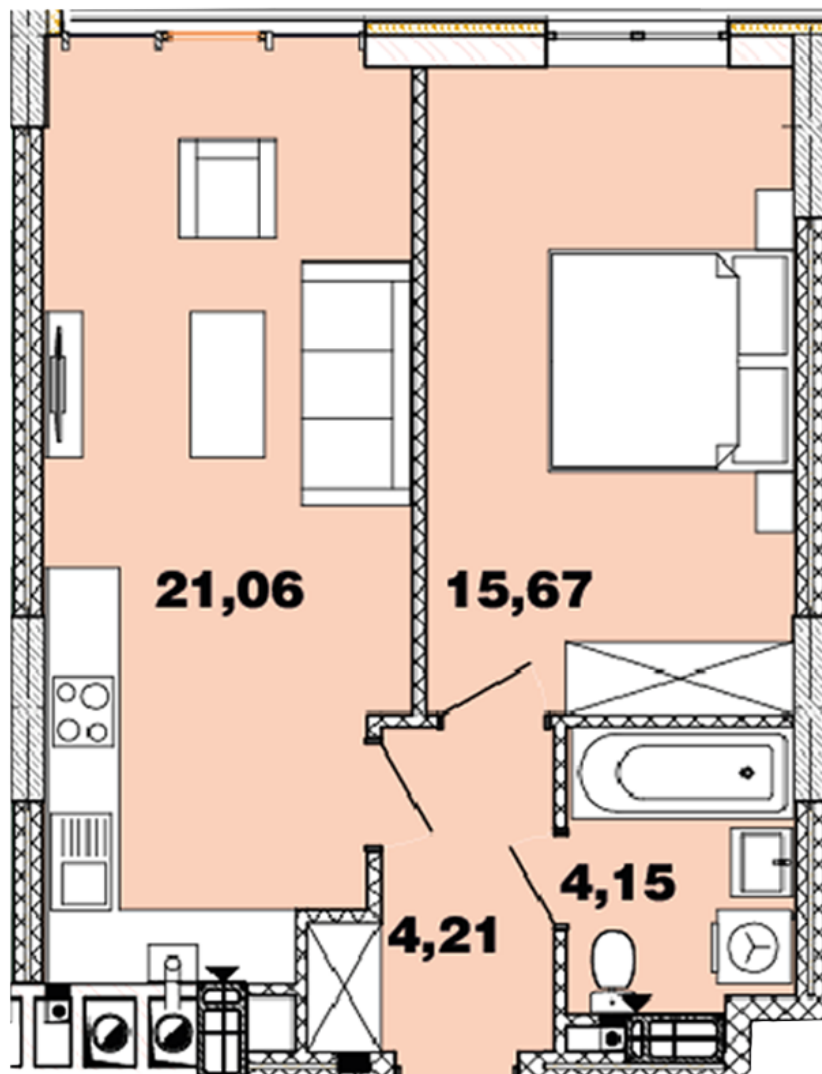

ЖК "Crystal Avenue"

crystal-avenue.com.ua
0444992503
0676629134

Планировка 1 комнатной квартиры в доме на ул.
Кришталева, 1-Б — №3.3

Тип планировки: №3.3

Дом Крышталева, 1-б
1 комнатная, 3-11 Этаж

Характеристики

Общая площадь: 45.09 м²

Жилая площадь: 15.67 м²

Площадь кухни: 21.06 м²