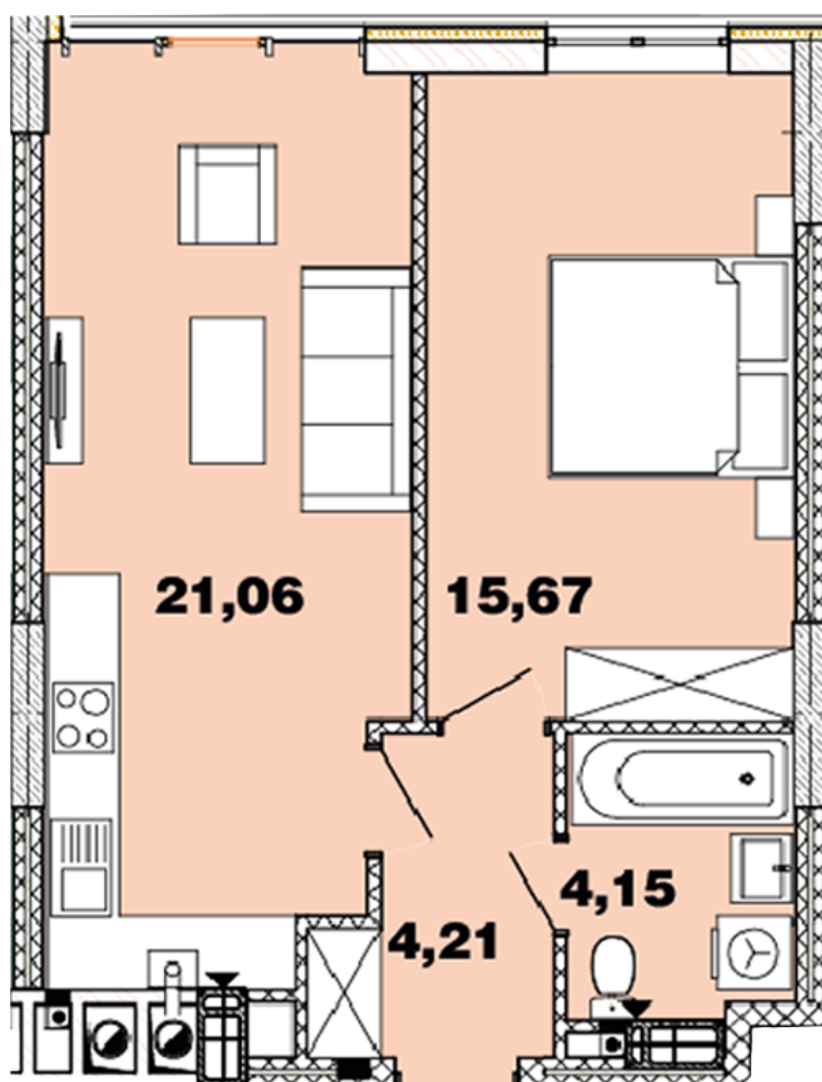

ЖК "Crystal Avenue"

crystal-avenue.com.ua

096 023 03 10

Планування 1 кімнатної квартири в будинку на вул.
Кришталева, 1-Б – №3.3

Тип планування: №3.3

Будинок Кришталева, 1-б
1 кімнатна, 3-11 Поверх

Характеристики

Загальна площа: 45.09 м²

Житлова площа: 15.67 м²

Площа кухні: 21.06 м²