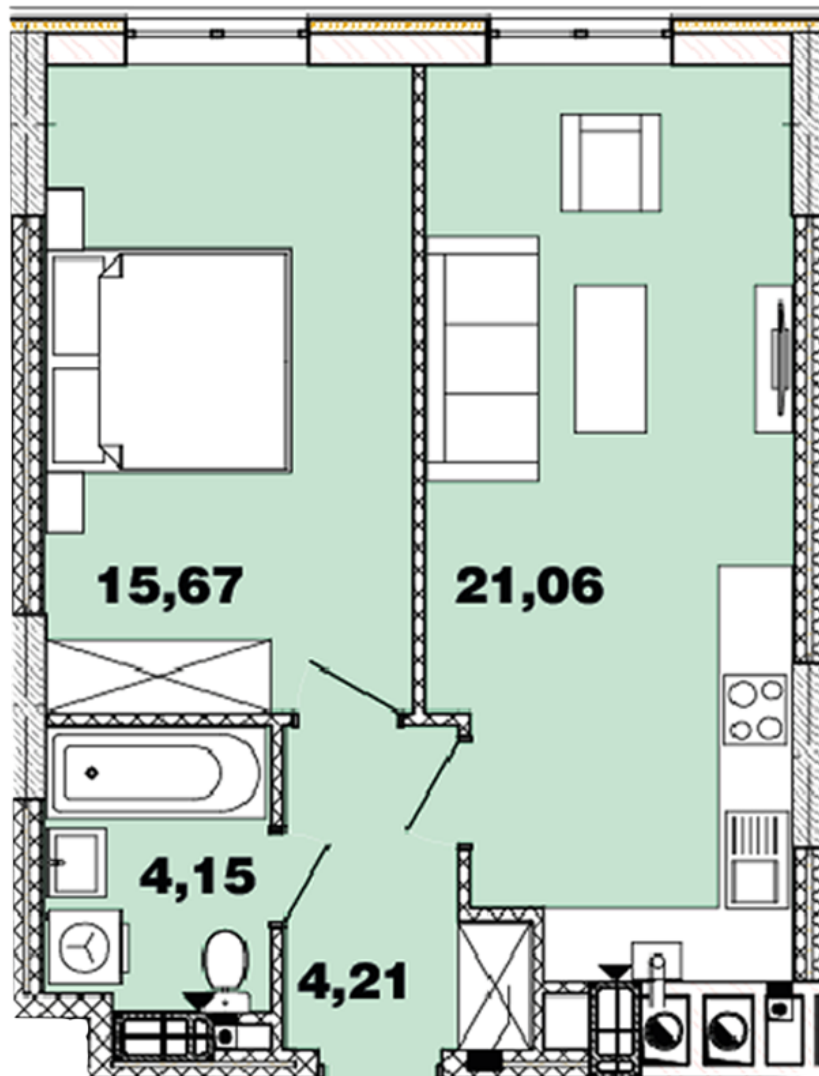

ЖК "Crystal Avenue"

crystal-avenue.com.ua

0444992503

0676629134

Планировка 1 комнатной квартиры в доме на ул.
Кришталевая, 1-Б — №3.4

Тип планировки: №3.4

Дом Крышталева, 1-б
1 комнатная, 3-11 Этаж

Характеристики

Общая площадь: 45.09 м²

Жилая площадь: 15.67 м²

Площадь кухни: 21.06 м²