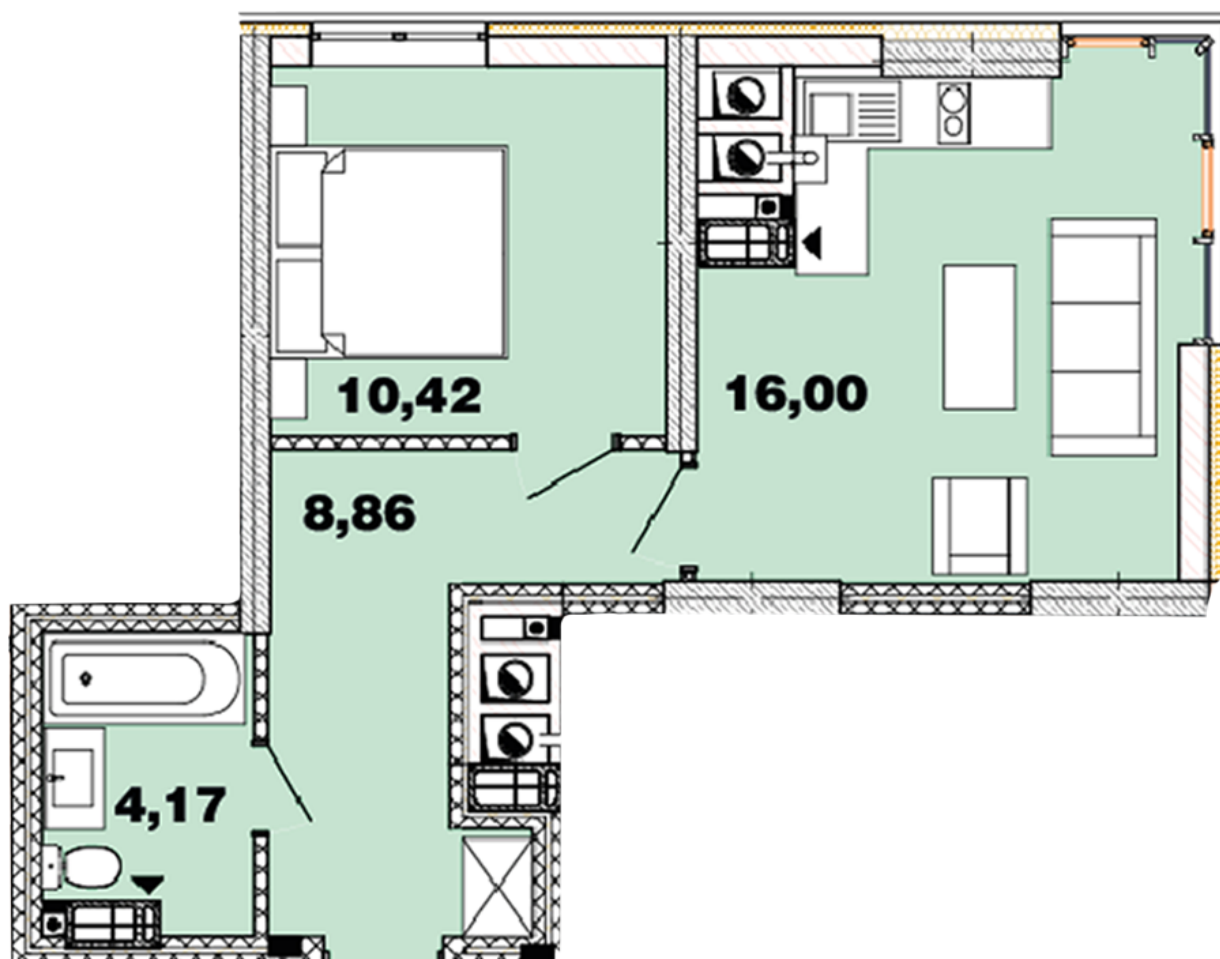

ЖК "Crystal Avenue"

crystal-avenue.com.ua

096 023 03 10

Планування 1 кімнатної квартири в будинку на вул.
Кришталева, 1-Б – №3.6

Тип планування: №3.6

Будинок Кришталева, 1-б
1 кімнатна, 3-11 Поверх

Характеристики

Загальна площа: 39.44 м²

Житлова площа: 10.42 м²

Площа кухні: 16 м²