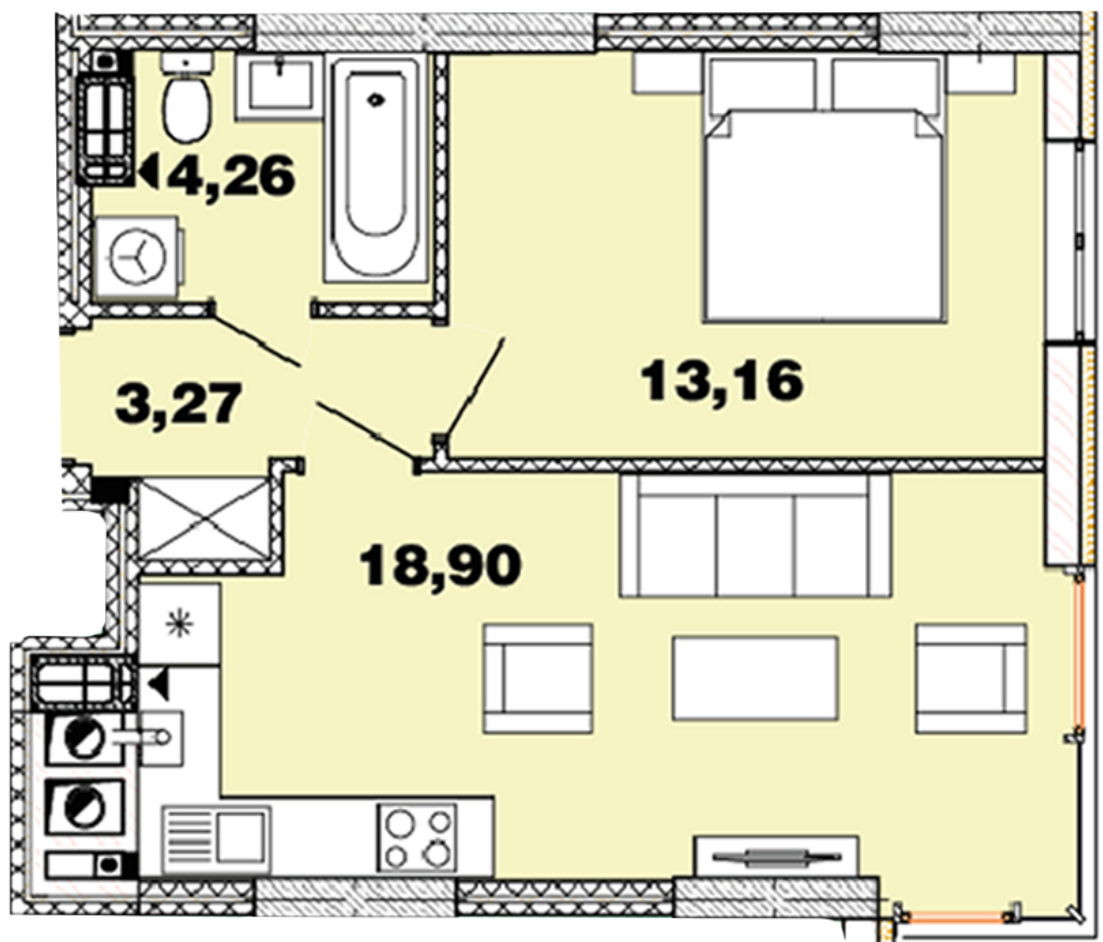

# ЖК "Crystal Avenue"

crystal-avenue.com.ua

096 023 03 10

Планування 1 кімнатної квартири в будинку на вул.  
Кришталева, 1-Б – №3.8

## **Тип планування: №3.8**

Будинок Кришталева, 1-б  
1 кімнатна, 3-11 Поверх

### **Характеристики**

Загальна площа: 39.59 м2

Житлова площа: 13.16 м2

Площа кухні: 18.9 м2