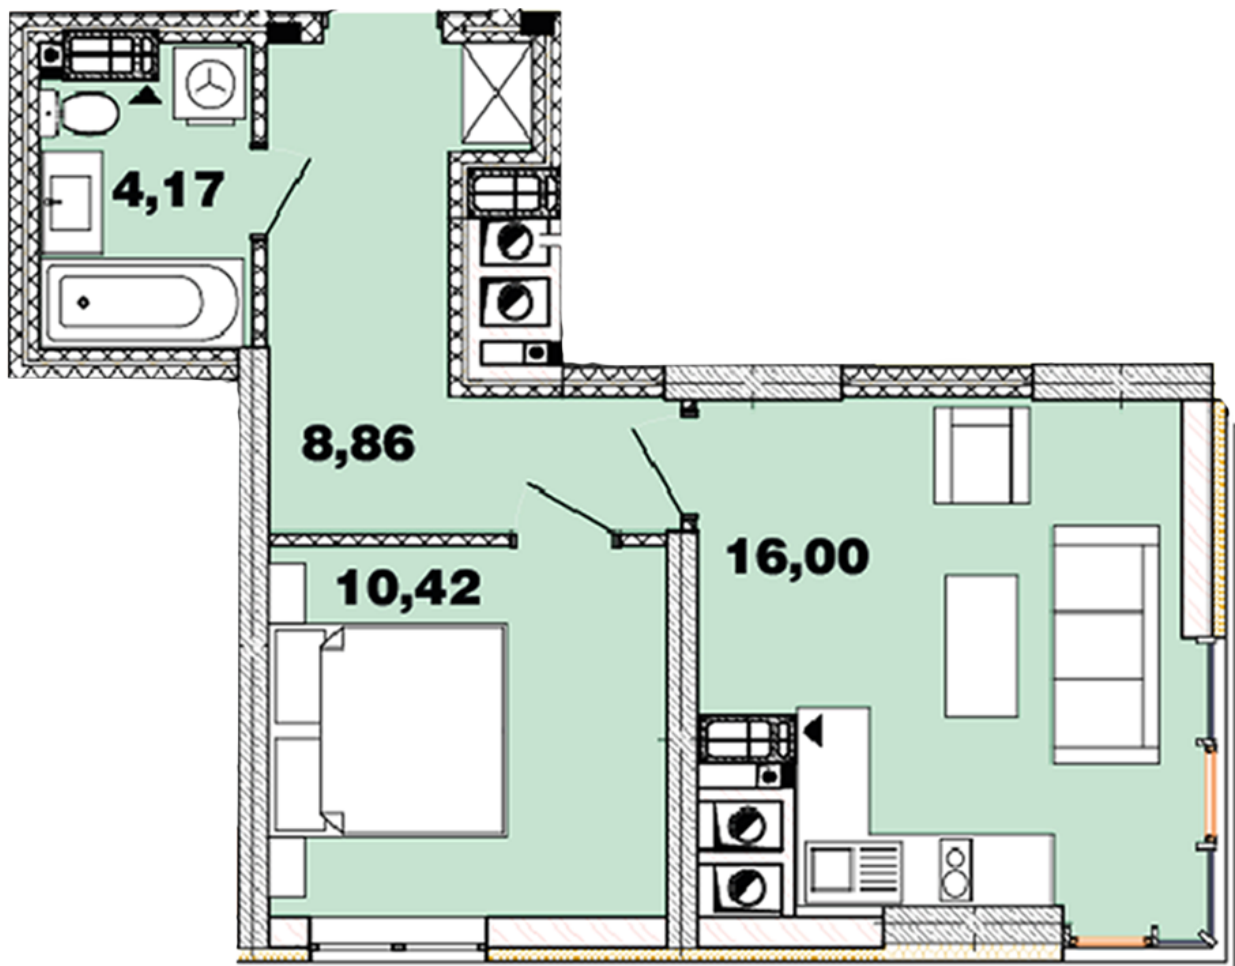

ЖК "Crystal Avenue"

crystal-avenue.com.ua

096 023 03 10

Планування 1 кімнатної квартири в будинку на вул.
Кришталева, 1-Б – №3.9

Тип планування: №3.9

Будинок Кришталева, 1-б
1 кімнатна, 3-11 Поверх

Характеристики

Загальна площа: 39.44 м²

Житлова площа: 10.42 м²

Площа кухні: 16 м²