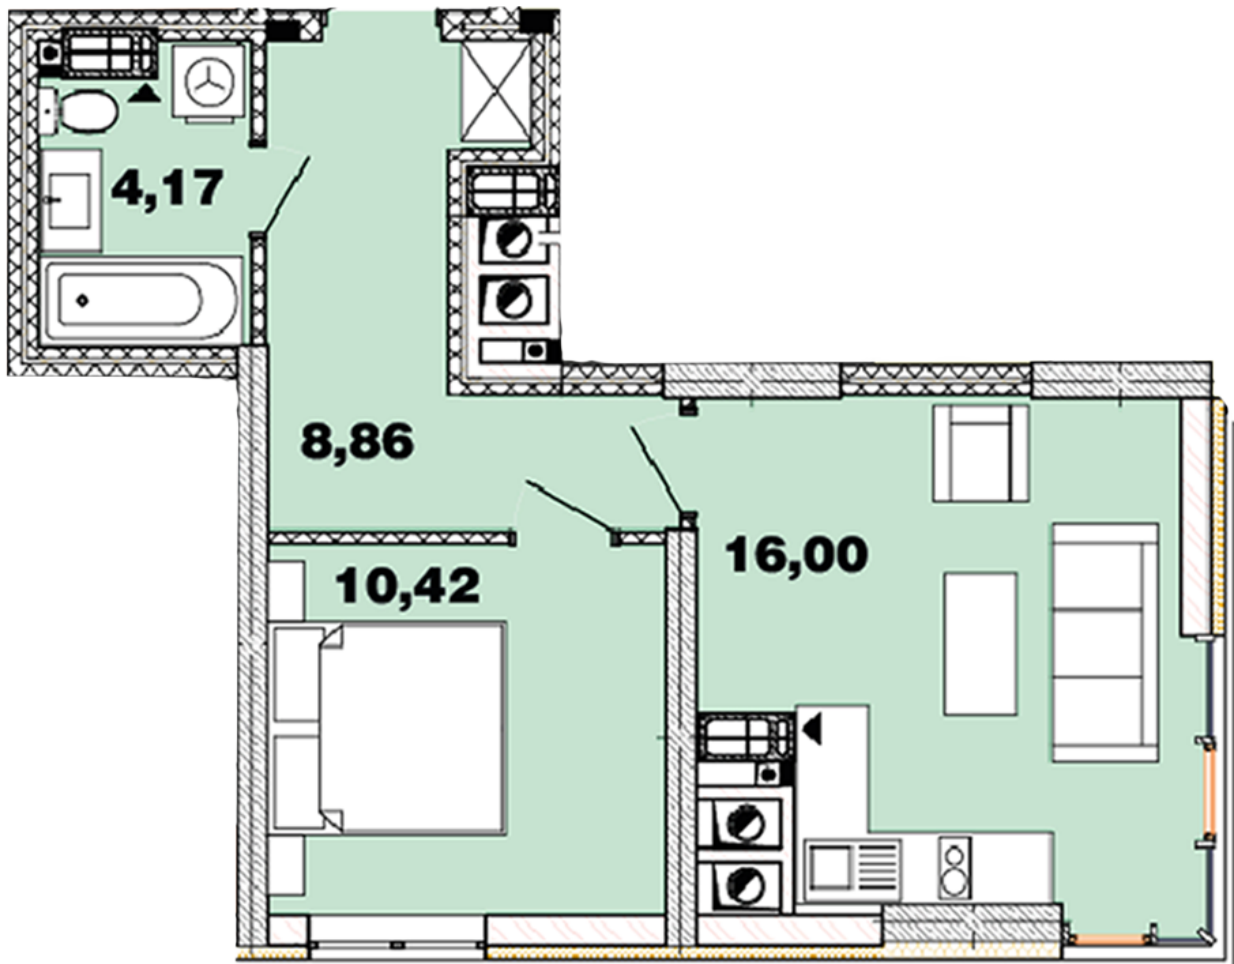

ЖК "Crystal Avenue"

crystal-avenue.com.ua

096 023 03 10

Планування 1 кімнатної квартири в будинку на вул.
Кришталева, 1-Б – №3.9

Тип планування: №3.9

Будинок Кришталева, 1-б
1 кімнатна, 3-11 Поверх

Характеристики

Загальна площа: 39.44 м²

Житлова площа: 10.42 м²

Площа кухні: 16 м²