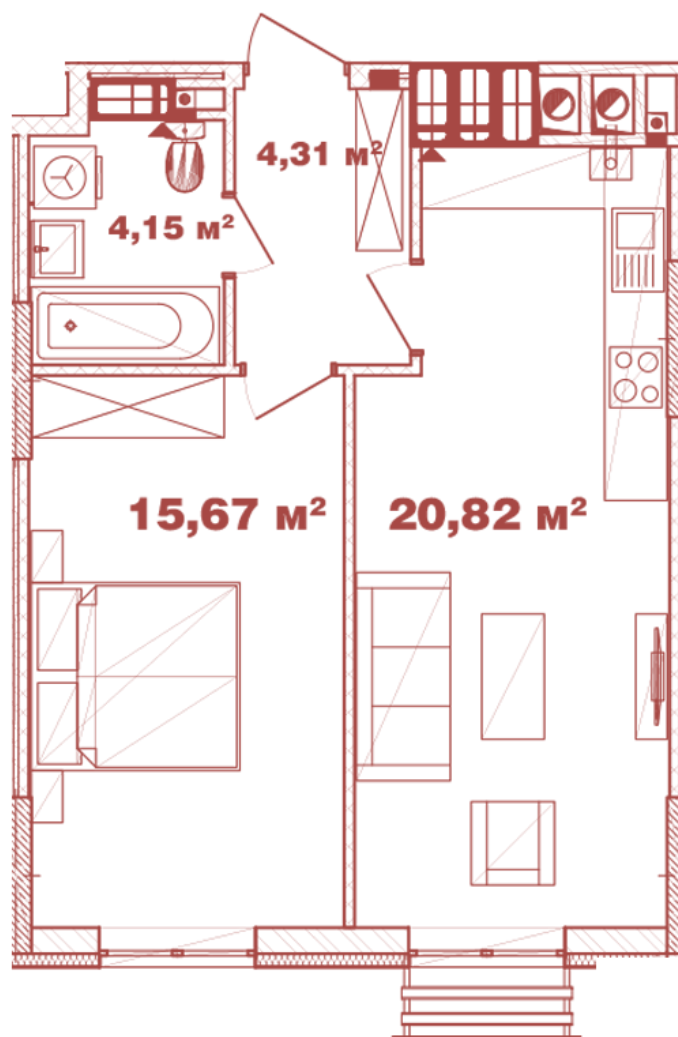

ЖК "Crystal Avenue"

crystal-avenue.com.ua

096 023 03 10

Планування 1 кімнатної квартири в будинку на вул.
Кришталева, 1 – №13.11

Тип планування: №13.11

Будинок Кришталева, 1
1 кімнатна, 13-15 Поверх

Характеристики

Загальна площа: 44.95 м²

Житлова площа: 15.67 м²

Площа кухні: 20.82 м²