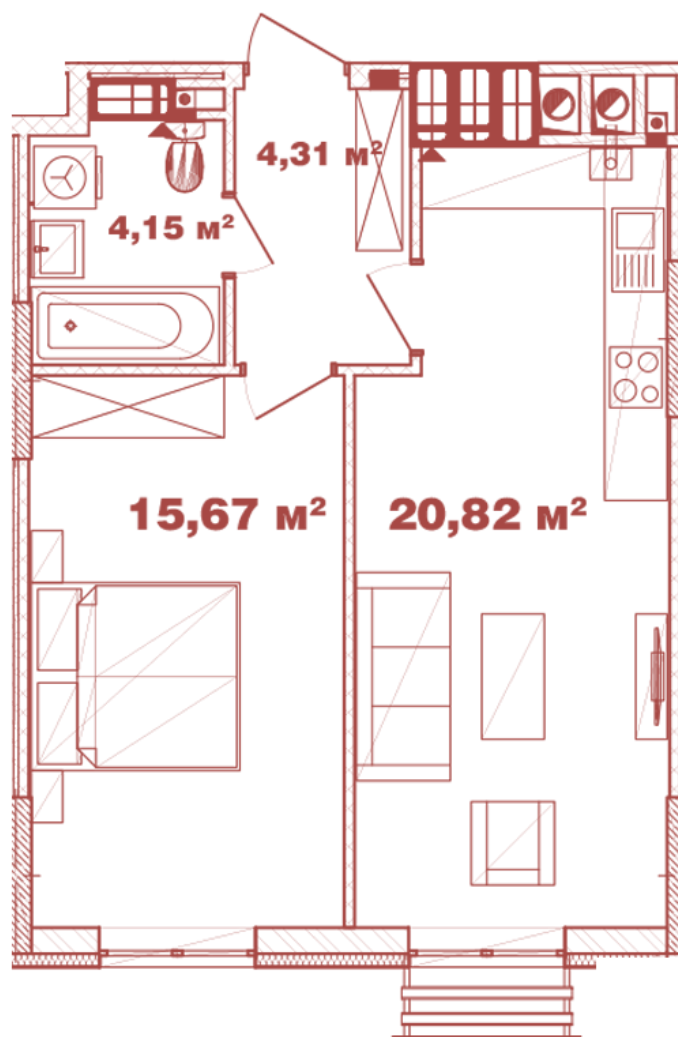

# ЖК "Crystal Avenue"

crystal-avenue.com.ua

096 023 03 10

Планування 1 кімнатної квартири в будинку на вул.  
Кришталева, 1 – №13.11

## **Тип планування: №13.11**

Будинок Кришталева, 1  
1 кімнатна, 13-15 Поверх

### **Характеристики**

Загальна площа: 44.95 м<sup>2</sup>

Житлова площа: 15.67 м<sup>2</sup>

Площа кухні: 20.82 м<sup>2</sup>