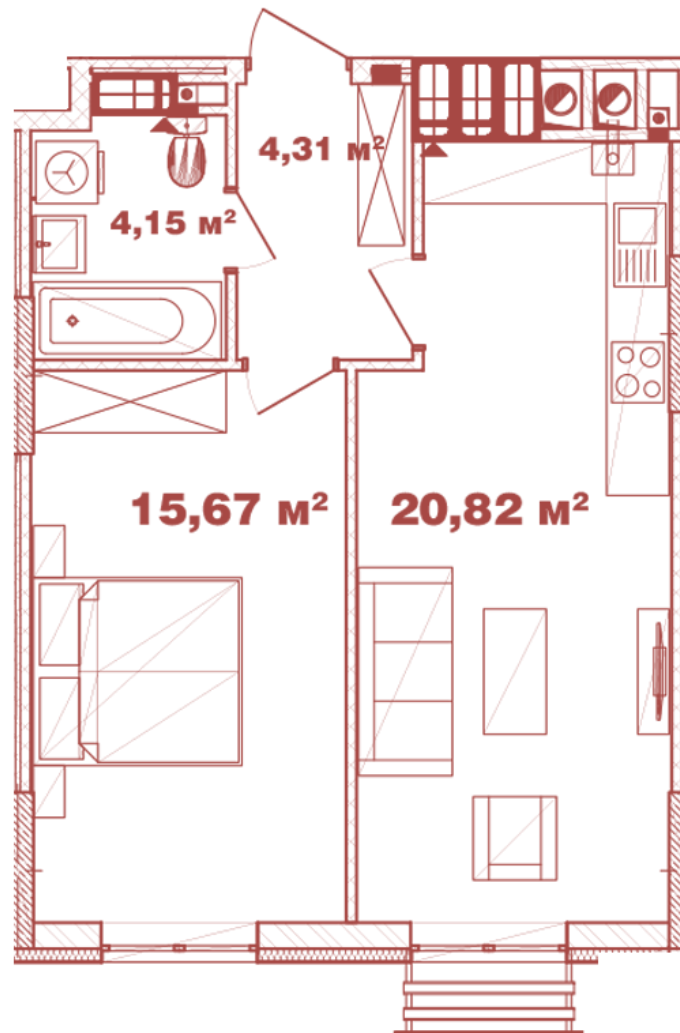

ЖК "Crystal Avenue"

crystal-avenue.com.ua

0444992503

0676629134

Планировка 1 комнатной квартиры в доме на ул.
Крышталева, 1 – №13.11

Тип планировки: №13.11

Дом Крышталева, 1
1 комнатная, 13-15 Этаж

Характеристики

Общая площадь: 44.95 м²

Жилая площадь: 15.67 м²

Площадь кухни: 20.82 м²