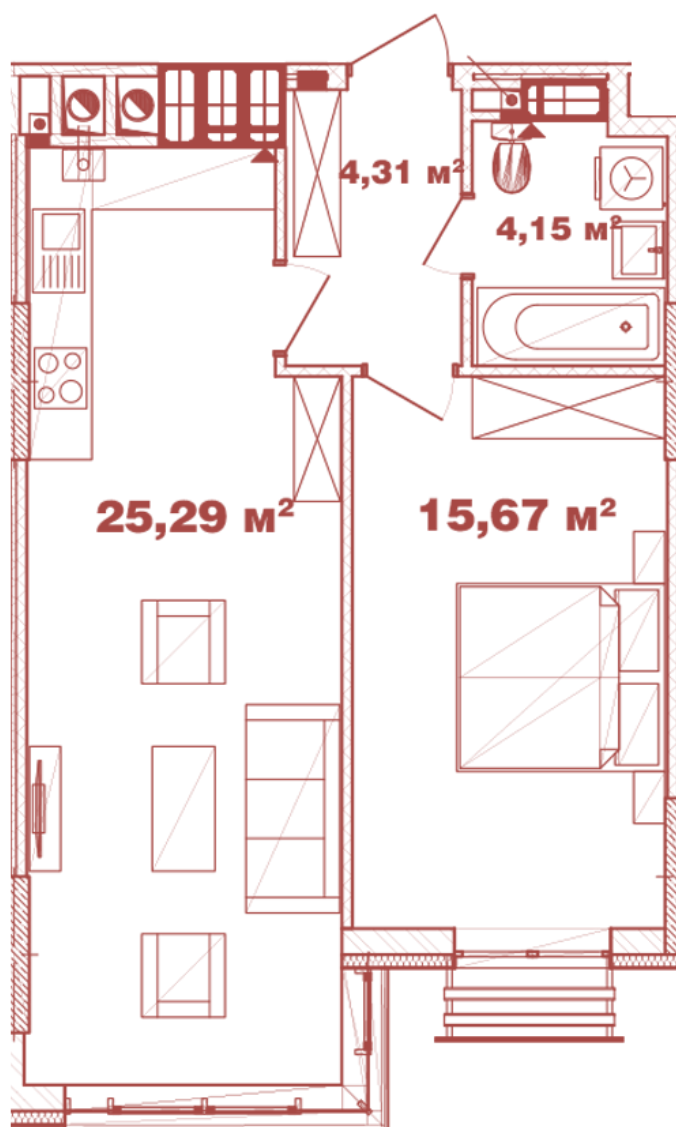

ЖК "Crystal Avenue"

crystal-avenue.com.ua

096 023 03 10

Планування 1 кімнатної квартири в будинку на вул.
Кришталева, 1 – №13.12

Тип планування: №13.12

Будинок Кришталева, 1
1 кімнатна, 13-15 Поверх

Характеристики

Загальна площа: 49.42 м²

Житлова площа: 15.67 м²

Площа кухні: 25.29 м²