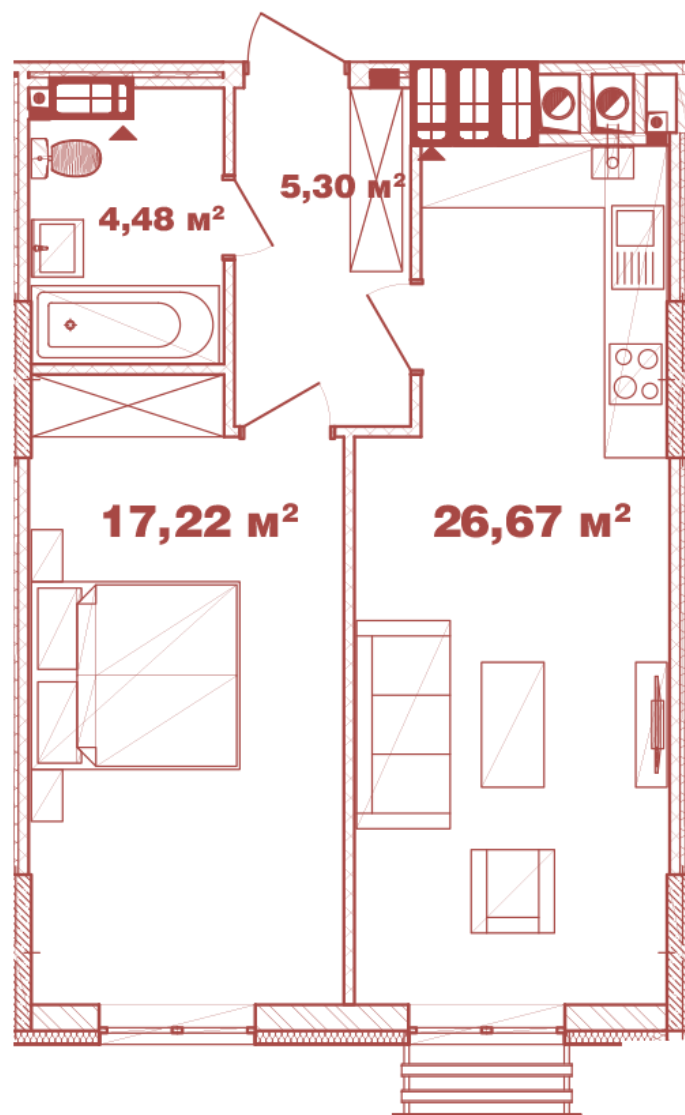

# ЖК "Crystal Avenue"

crystal-avenue.com.ua

096 023 03 10

Планування 1 кімнатної квартири в будинку на вул.  
Кришталева, 1 – №13.13

## **Тип планування: №13.13**

Будинок Кришталева, 1  
1 кімнатна, 13-15 Поверх

### **Характеристики**

Загальна площа: 49.67 м<sup>2</sup>

Житлова площа: 17.22 м<sup>2</sup>

Площа кухні: 22.67 м<sup>2</sup>