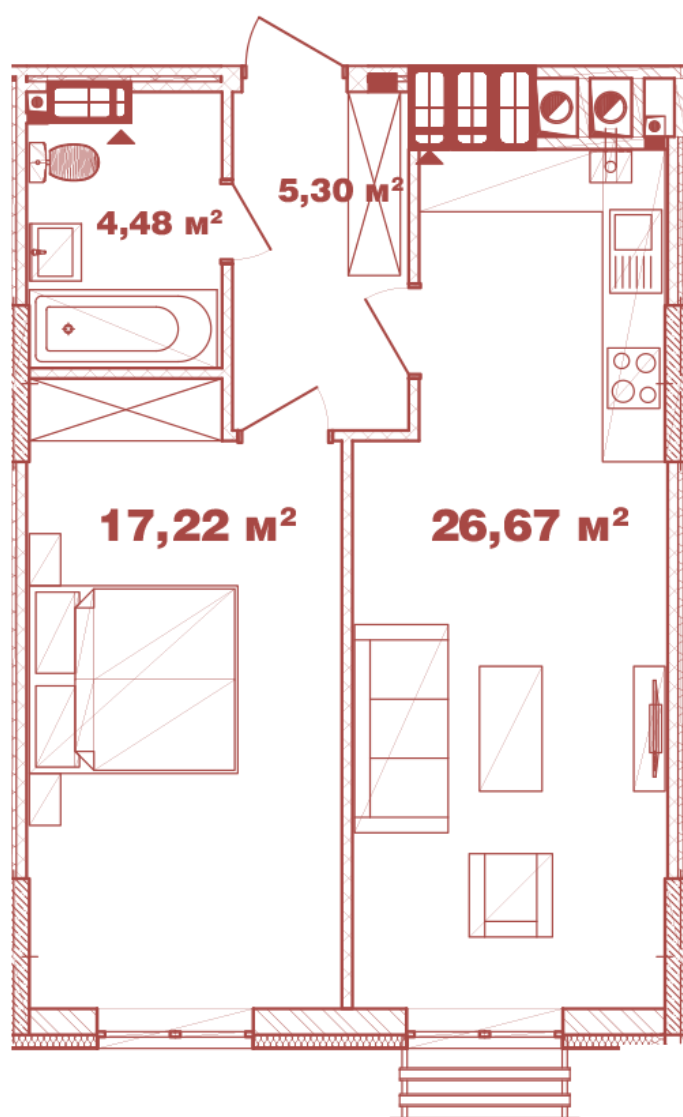

# ЖК "Crystal Avenue"

crystal-avenue.com.ua

096 023 03 10

Планування 1 кімнатної квартири в будинку на вул.  
Кришталева, 1 – №13.13

## **Тип планування: №13.13**

Будинок Кришталева, 1  
1 кімнатна, 13-15 Поверх

### **Характеристики**

Загальна площа: 49.67 м<sup>2</sup>

Житлова площа: 17.22 м<sup>2</sup>

Площа кухні: 22.67 м<sup>2</sup>