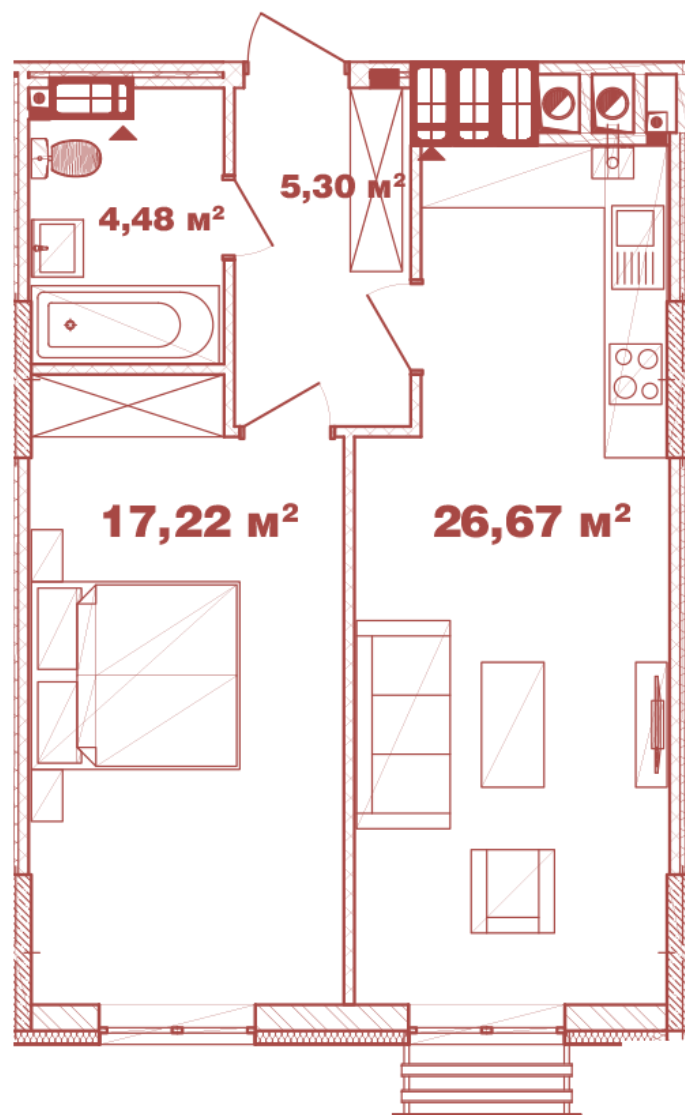

ЖК "Crystal Avenue"

crystal-avenue.com.ua

096 023 03 10

Планування 1 кімнатної квартири в будинку на вул.
Кришталева, 1 – №13.13

Тип планування: №13.13

Будинок Кришталева, 1
1 кімнатна, 13-15 Поверх

Характеристики

Загальна площа: 49.67 м²

Житлова площа: 17.22 м²

Площа кухні: 22.67 м²