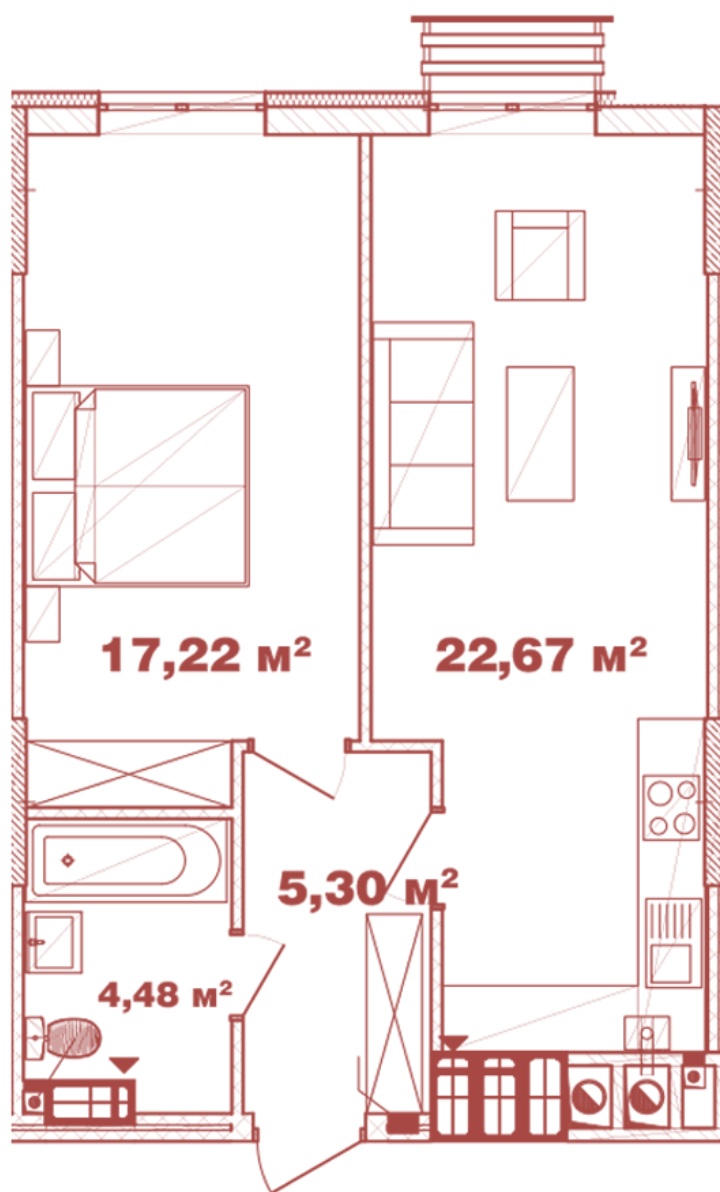

# ЖК "Crystal Avenue"

crystal-avenue.com.ua

096 023 03 10

Планування 1 кімнатної квартири в будинку на вул.  
Кришталева, 1 – №13.2

## **Тип планування: №13.2**

Будинок Кришталева, 1  
1 кімнатна, 13-15 Поверх

### **Характеристики**

Загальна площа: 49.67 м<sup>2</sup>

Житлова площа: 17.22 м<sup>2</sup>

Площа кухні: 22.67 м<sup>2</sup>