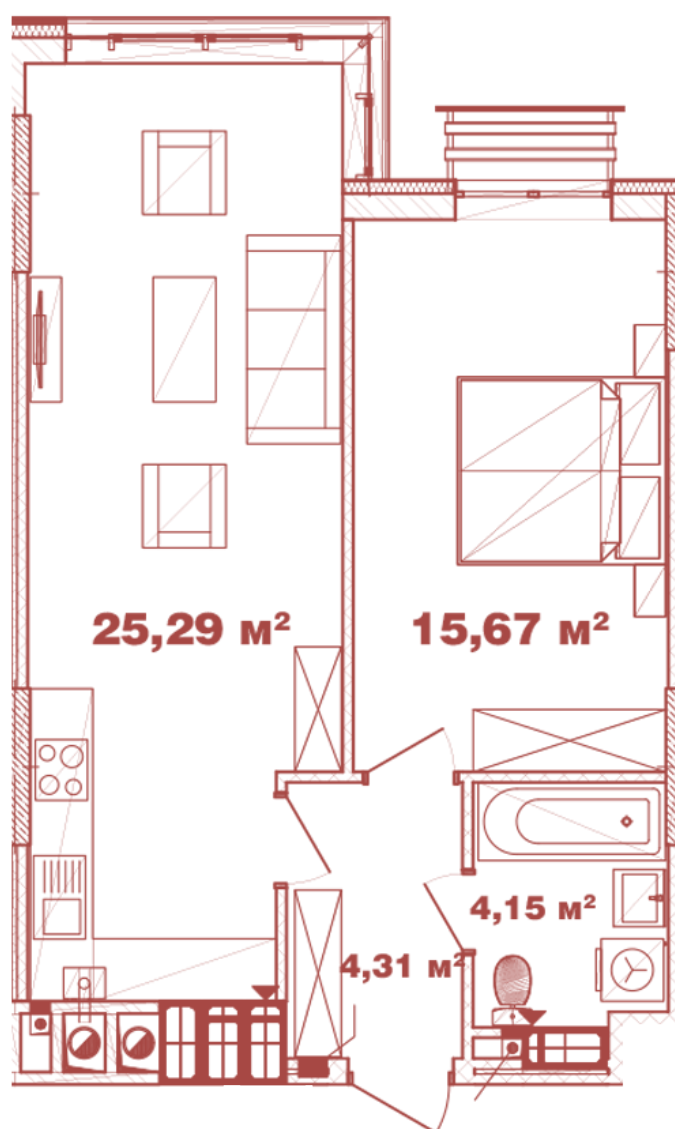

ЖК "Crystal Avenue"

crystal-avenue.com.ua

096 023 03 10

Планування 1 кімнатної квартири в будинку на вул.
Кришталева, 1 — №13.3

Тип планування: №13.3

Будинок Кришталева, 1
1 кімнатна, 13-15 Поверх

Характеристики

Загальна площа: 49.42 м²

Житлова площа: 15.67 м²

Площа кухні: 25.29 м²