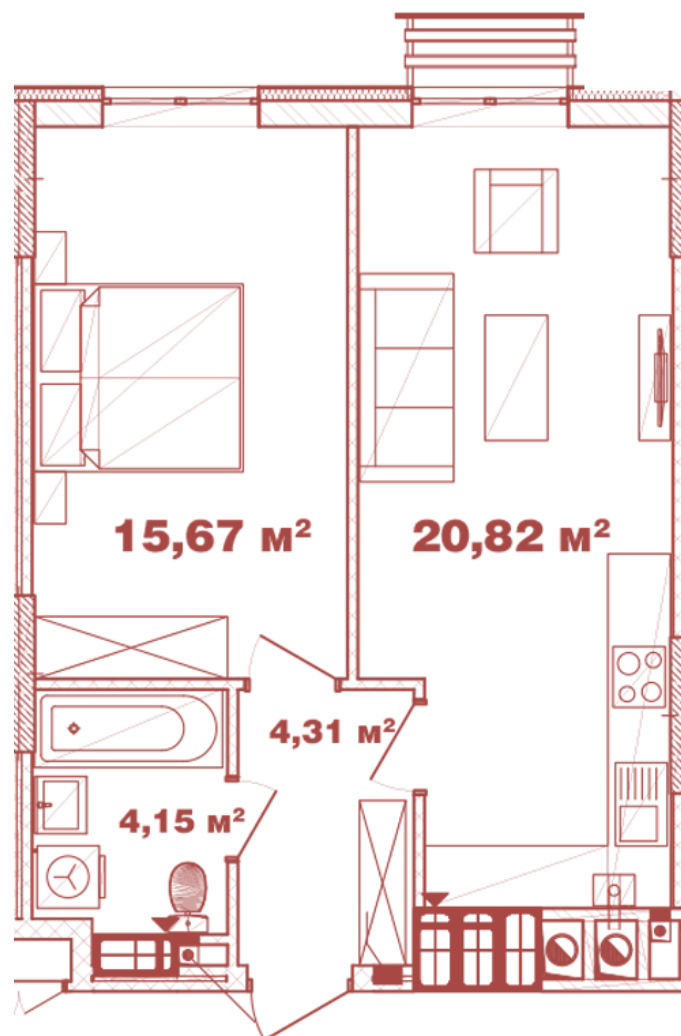

ЖК "Crystal Avenue"

crystal-avenue.com.ua

096 023 03 10

Планування 1 кімнатної квартири в будинку на вул.
Кришталева, 1 – №13.4

Тип планування: №13.4

Будинок Кришталева, 1
1 кімнатна, 13-15 Поверх

Характеристики

Загальна площа: 44.95 м²

Житлова площа: 15.67 м²

Площа кухні: 20.82 м²