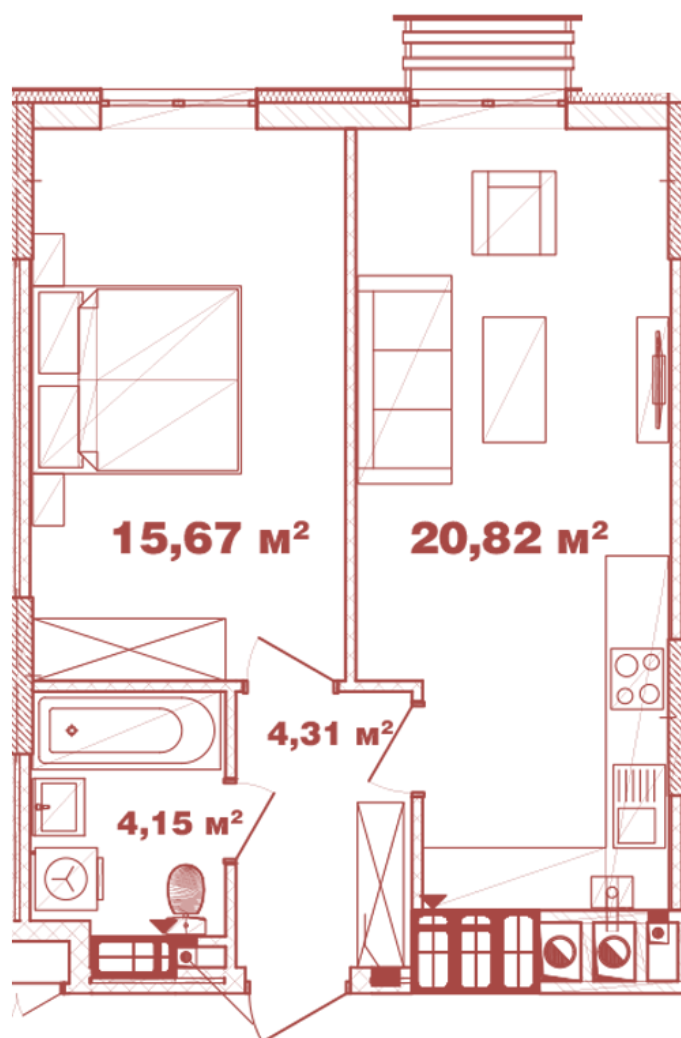

ЖК "Crystal Avenue"

crystal-avenue.com.ua

096 023 03 10

Планування 1 кімнатної квартири в будинку на вул.
Кришталева, 1 – №13.4

Тип планування: №13.4

Будинок Кришталева, 1
1 кімнатна, 13-15 Поверх

Характеристики

Загальна площа: 44.95 м²

Житлова площа: 15.67 м²

Площа кухні: 20.82 м²