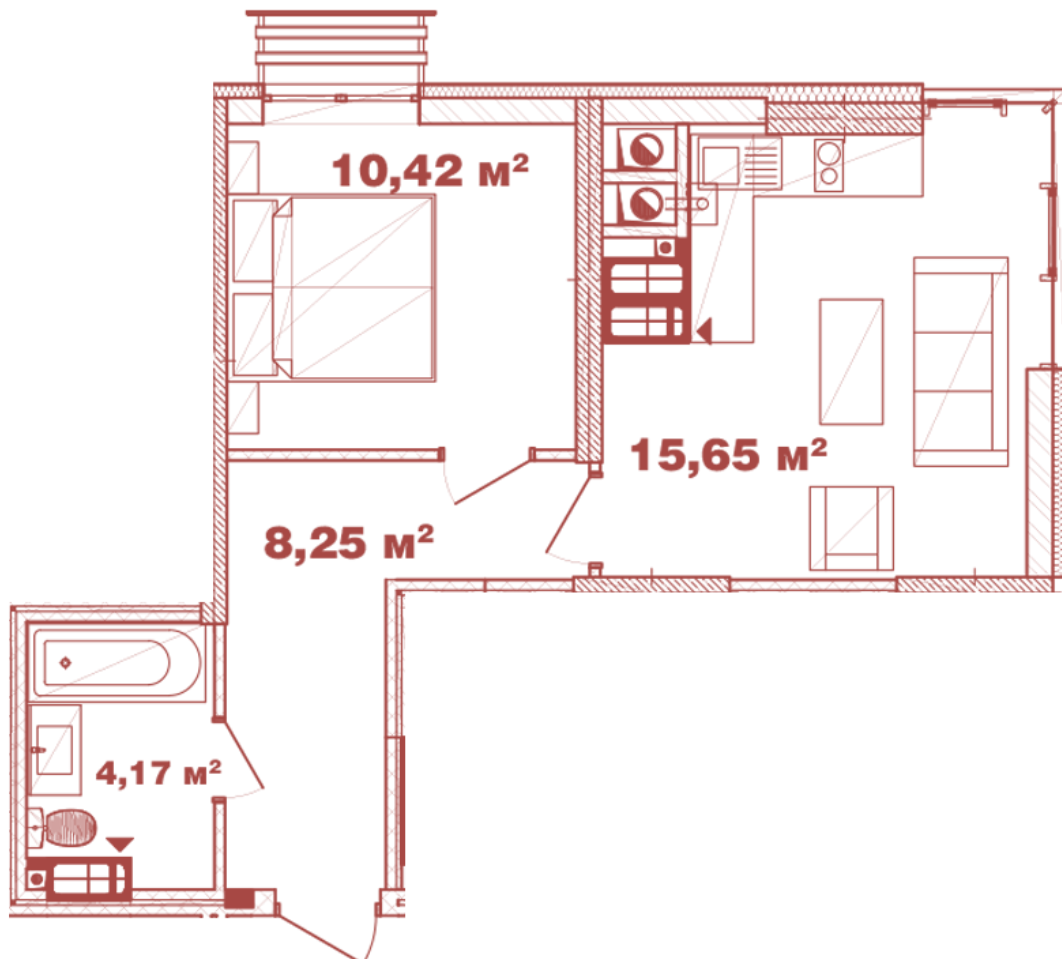

# ЖК "Crystal Avenue"

crystal-avenue.com.ua

096 023 03 10

Планування 1 кімнатної квартири в будинку на вул.  
Кришталева, 1 – №13.6

## **Тип планування: №13.6**

Будинок Кришталева, 1  
1 кімнатна, 13-15 Поверх

### **Характеристики**

Загальна площа: 38.49 м<sup>2</sup>

Житлова площа: 10.24 м<sup>2</sup>

Площа кухні: 15.65 м<sup>2</sup>