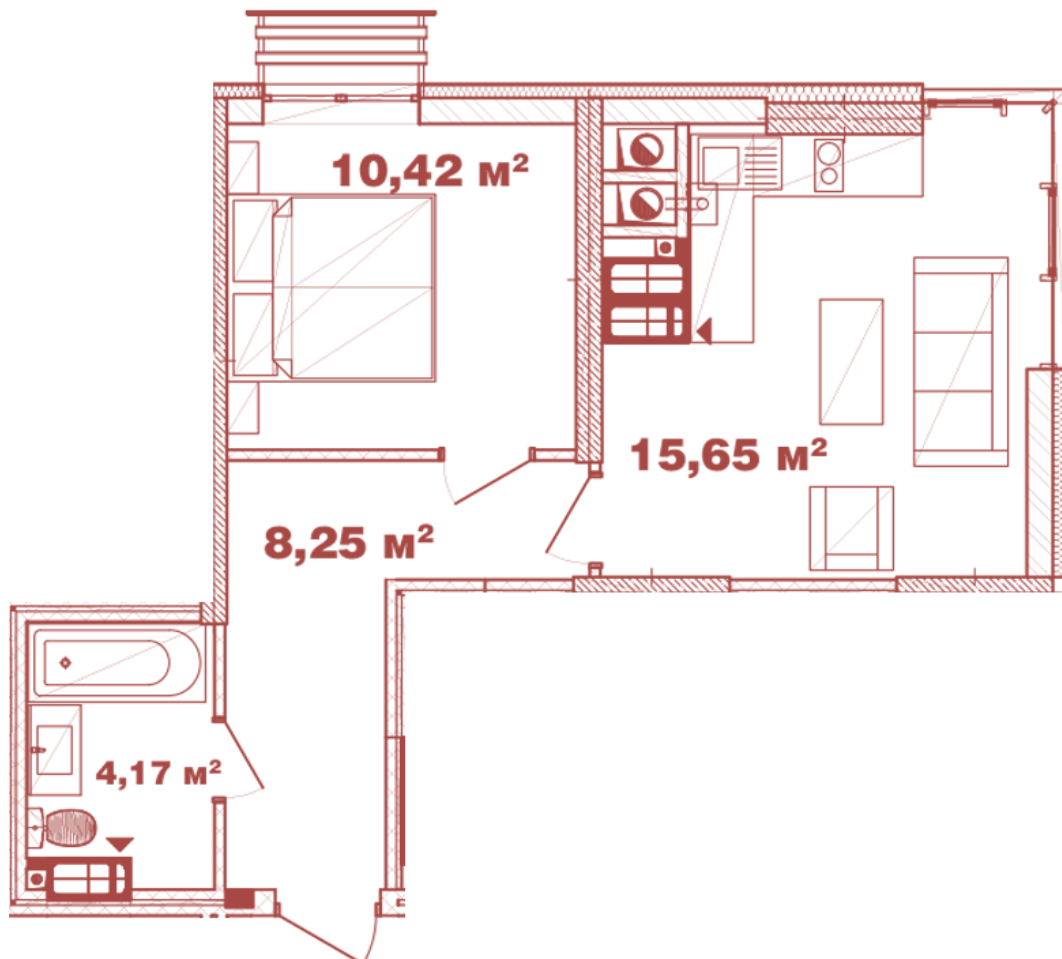

ЖК "Crystal Avenue"

crystal-avenue.com.ua

096 023 03 10

Планування 1 кімнатної квартири в будинку на вул.
Кришталева, 1 – №13.6

Тип планування: №13.6

Будинок Кришталева, 1
1 кімнатна, 13-15 Поверх

Характеристики

Загальна площа: 38.49 м²

Житлова площа: 10.24 м²

Площа кухні: 15.65 м²