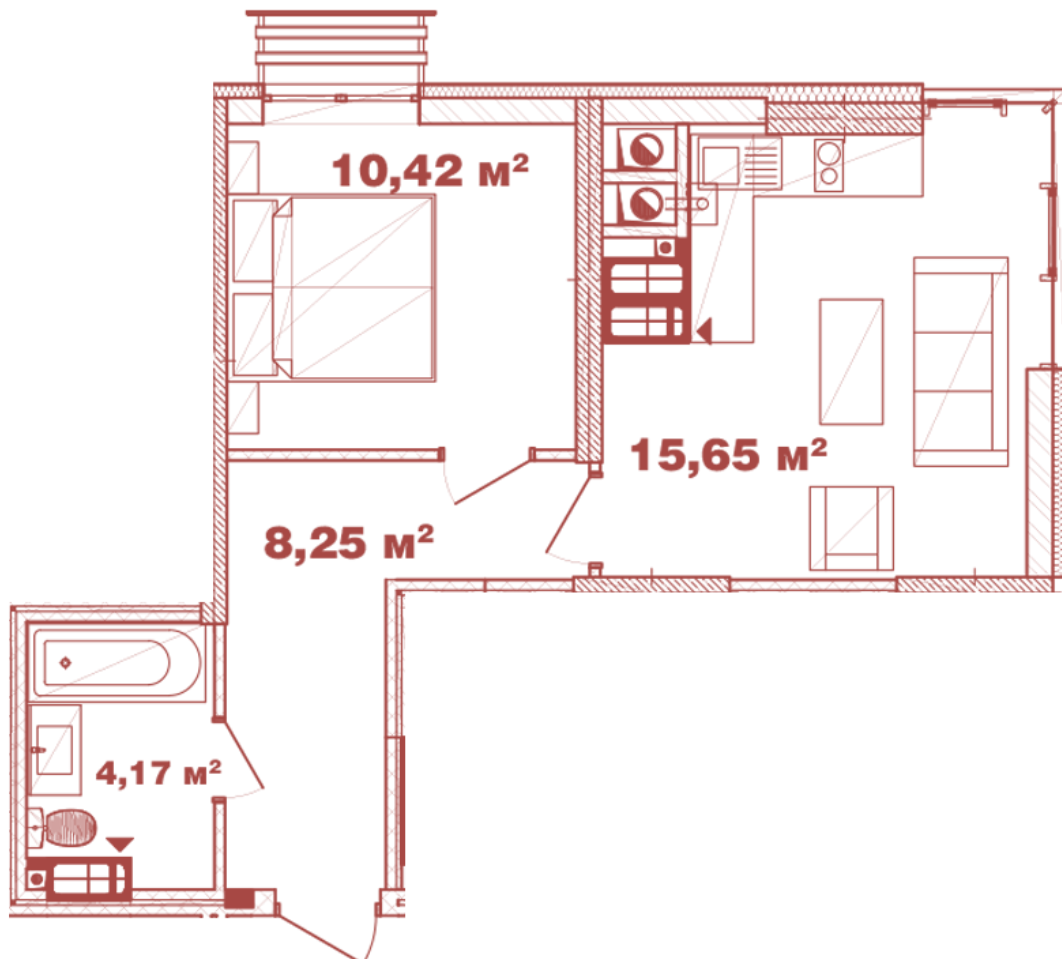

ЖК "Crystal Avenue"

crystal-avenue.com.ua

096 023 03 10

Планування 1 кімнатної квартири в будинку на вул.
Кришталева, 1 – №13.6

Тип планування: №13.6

Будинок Кришталева, 1
1 кімнатна, 13-15 Поверх

Характеристики

Загальна площа: 38.49 м2

Житлова площа: 10.24 м2

Площа кухні: 15.65 м2